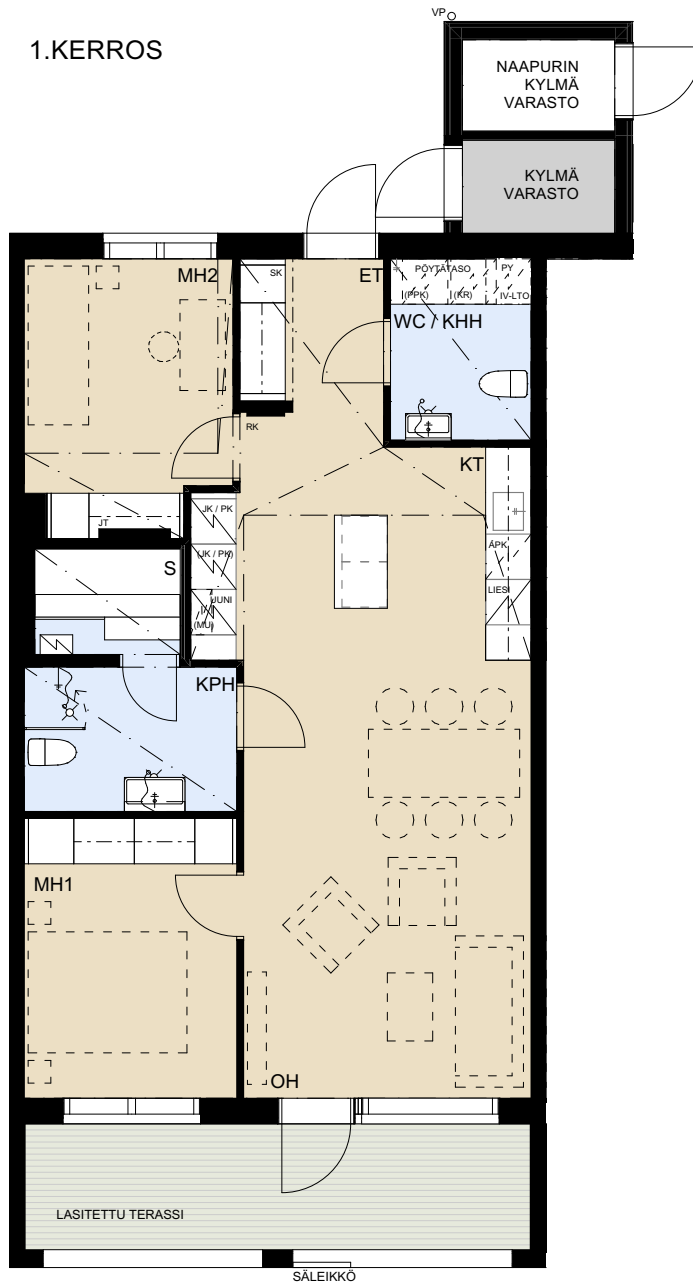

ASUNTO OY KANTTIINIRAITTI ESPOO

Kanttiinitie 4, 02680 ESPOO

3H+KT+S

74,0 m²

H31

1. krs

1.KERROS

APK
JK / PK
(JK / PK)
(MU)
IV-LTO

PY
(PPK)
(KR)
SK
RK
JT
VP

ASTIANPESUKONE
JÄÄ- / PAKASTIKAAPPI
JÄÄ- / PAKASTINKAAPPI TILAVARAUS
MIKROUUNIVARAUS
ILMANVAIHTOKONE/
LÄMMÖNTALTEENOTTOLAITE
PYYKKIKAAPPI
PYYKINPESUKONE TILAVARAUS
KUIVAUSRUMPU TILAVARAUS
SIIVOUSKOMERO
RYHMÄKESKUS
LATTIALÄMMITYKSEN JAKOTUKKI
VEDENPOISTOPUTKI

MITTAKAAVA N. 1:100

MUUTOKSET MAHDOLLISIA

18.6.2020