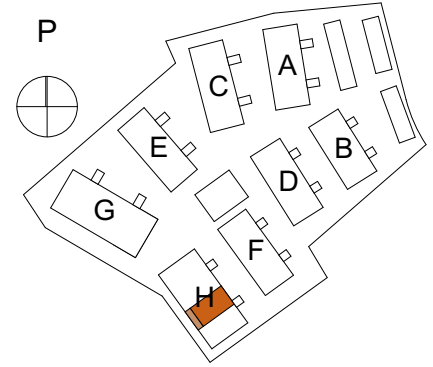

ASUNTO OY KANTTIINIRAITTI ESPOO

Kanttiinitie 4, 02680 ESPOO

3H+KT+S

74,0 m²

H31

1. krs

1.KERROS

APK
JK / PK
(JK / PK)
(MU)
IV-LTO

PY
(PPK)
(KR)
SK
RK
JT
VP

ASTIANPESUKONE
JÄÄ- / PAKASTIKAAPPI
JÄÄ- / PAKASTINKAAPPI TILAVARAUS
MIKROUUNIVARAUS
ILMANVAIHTOKONE/
LÄMMÖNTALTEENOTTOLAITE
PYYKKIKAAPPI
PYYKINPESUKONE TILAVARAUS
KUIVAUSRUMPU TILAVARAUS
SIIVOUSKOMERO
RYHMÄKESKUS
LATTIALÄMMITYKSEN JAKOTUKKI
VEDENPOISTOPUTKI