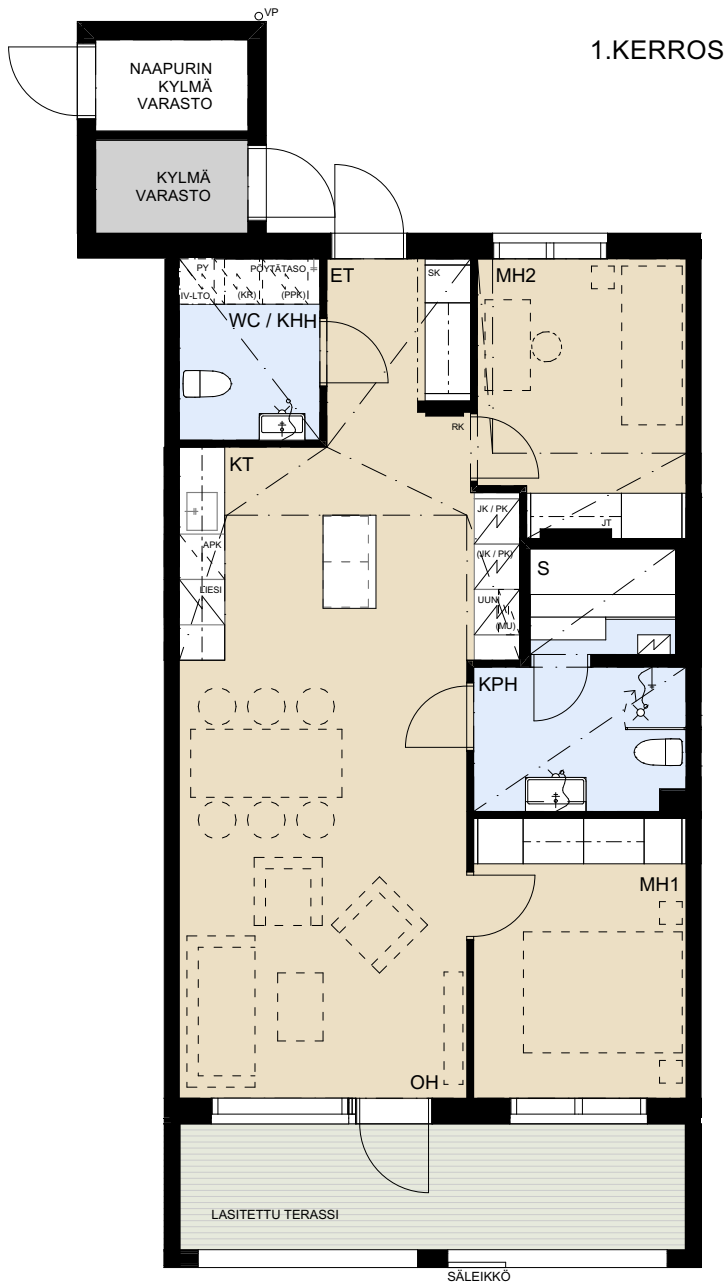

ASUNTO OY KANTTIINIRAITTI ESPOO

Kanttiinitie 4, 02680 ESPOO

3H+KT+S 74,5 m²

H30 1. krs

- | | |
|-----------|--|
| APK | ASTIANPESUKONE |
| JK / PK | JÄÄ- / PAKASTIKAAPPI |
| (JK / PK) | JÄÄ- / PAKASTINKAAPPI TILAVARAUS |
| (MU) | MIKROUUNIVARAUS |
| IV-LTO | ILMANVAIHTOKONE/
LÄMMÖNTALTEENOTTOLAITE |
| PY | PYYKKIKAAPPI |
| (PPK) | PYYKINPESUKONE TILAVARAUS |
| (KR) | KUIVAUSRUMPU TILAVARAUS |
| SK | SIIVOUSKOMERO |
| RK | RYHMÄKESKUS |
| JT | LATTIALÄMMITYKSEN JAKOTUKKI |
| VP | VEDENPOISTOPUTKI |

MITTAKAAVA N. 1:100

MUUTOKSET MAHDOLLISIA

18.6.2020