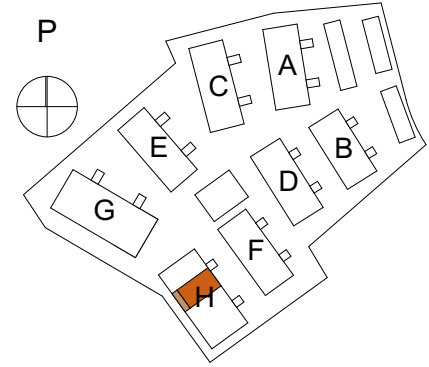

ASUNTO OY KANTTIINIRAITTI ESPOO

Kanttiinitie 4, 02680 ESPOO

3H+KT+S 74,5 m²

H30 1. krs

- | | |
|-----------|--|
| APK | ASTIANPESUKONE |
| JK / PK | JÄÄ- / PAKASTIKAAPPI |
| (JK / PK) | JÄÄ- / PAKASTINKAAPPI TILAVARAUS |
| (MU) | MIKROUUNIVARAUS |
| IV-LTO | ILMANVAIHTOKONE/
LÄMMÖNTALTEENOTTOLAITE |
| PY | PYYKKIKAAPPI |
| (PPK) | PYYKINPESUKONE TILAVARAUS |
| (KR) | KUIVAUSRUMPU TILAVARAUS |
| SK | SIIVOUSKOMERO |
| RK | RYHMÄKESKUS |
| JT | LATTIALÄMMITYKSEN JAKOTUKKI |
| VP | VEDENPOISTOPUTKI |