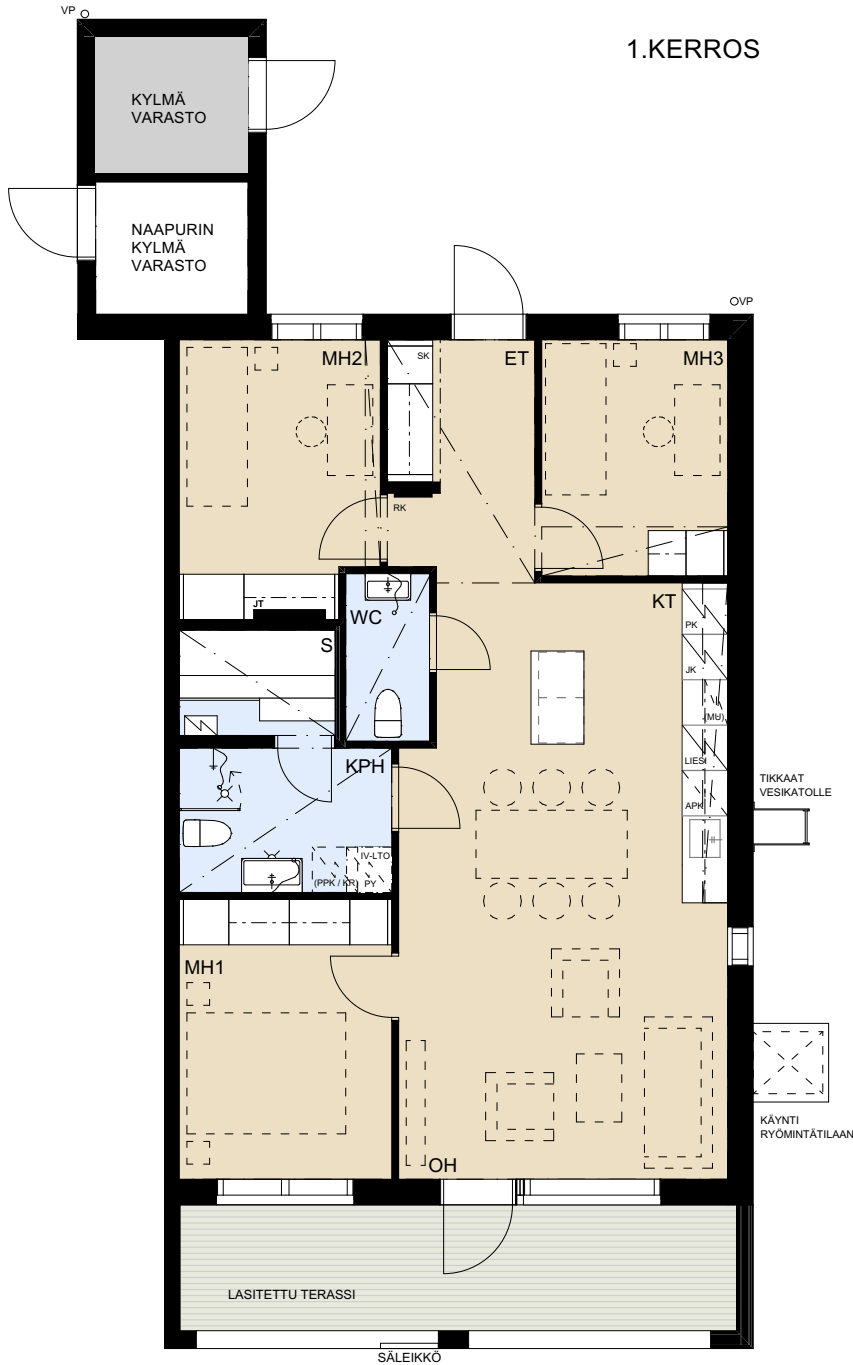

ASUNTO OY KANTTIINIRAITTI ESPOO

Kanttiintie 4, 02680 ESPOO

4H+KT+S

80,0 m²

G28

1. krs

- | | |
|----------|--|
| APK | ASTIANPESUKONE |
| JK | JÄÄKAAPPI |
| PK | PAKASTINKAAPPI |
| (MU) | MIKROALTOUUNI TILAVARAUS |
| IV-LTO | ILMANVAIHTOKONE/
LÄMMÖNTALTEENOTTOLAITE |
| PY | PYYKKIKAAPPI |
| (PPK/KR) | PYYKINPESUKONE/
KUIVAUSRUMPU TILAVARAUS |
| SK | SIIVOUSKOMERO |
| RK | RYHMÄKESKUS |
| JT | LATTIALÄMMITYKSEN JAKOTUKKI |
| VP | VEDENPOISTOPUTKI |

MITTAKAAVA N. 1:100

MUUTOKSET MAHDOLLISIA

18.6.2020