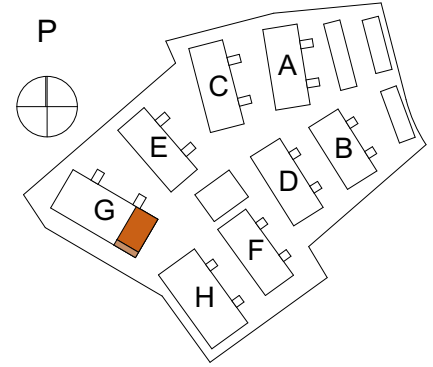

ASUNTO OY KANTTIINIRAITTI ESPOO

Kanttiintie 4, 02680 ESPOO

4H+KT+S

80,0 m²

G28

1. krs

- | | |
|----------|--|
| APK | ASTIANPESUKONE |
| JK | JÄÄKAAPPI |
| PK | PAKASTINKAAPPI |
| (MU) | MIKROALTOUUNI TILAVARAUS |
| IV-LTO | ILMANVAIHTOKONE/
LÄMMÖNTALTEENOTTOLAITE |
| PY | PYYKKIKAAPPI |
| (PPK/KR) | PYYKINPESUKONE/
KUIVAUSRUMPU TILAVARAUS |
| SK | SIIVOUSKOMERO |
| RK | RYHMÄKESKUS |
| JT | LATTIALÄMMITYKSEN JAKOTUKKI |
| VP | VEDENPOISTOPUTKI |