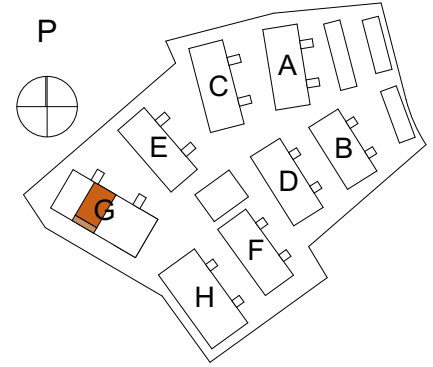

# ASUNTO OY KANTTIINIRAITTI ESPOO

Kanttiinitie 4, 02680 ESPOO

4H+KT+S

80,5 m<sup>2</sup>

G26

1. krs

- |          |  |
|----------|--|
| APK      | ASTIANPESUKONE                             |
| JK       | JÄÄKAAPPI                                  |
| PK       | PAKASTINKAAPPI                             |
| (MU)     | MIKROAALTOUUNI TILAVARAUS                  |
| IV-LTO   | ILMANVAIHTOKONE/<br>LÄMMÖNTALTEENOTTOLAITE |
| PY       | PYYKKIKAAPPI                               |
| (PPK/KR) | PYYKINPESUKONE/<br>KUIVAUSRUMPU TILAVARAUS |
| SK       | SIIVOUSKOMERO                              |
| RK       | RYHMÄKESKUS                                |
| JT       | LATTIALÄMMITYKSEN JAKOTUKKI                |
| VP       | VEDENPOISTOPUTKI                           |