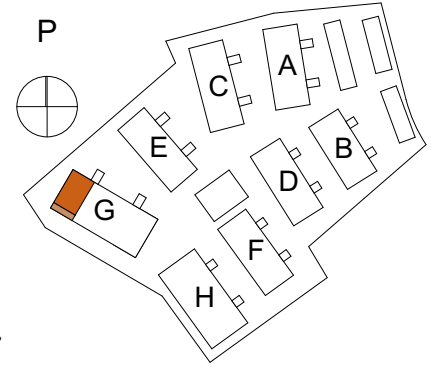

# ASUNTO OY KANTTIINIRAITTI ESPOO

Kanttiinitie 4, 02680 ESPOO

**4H+KT+S** 80,0 m<sup>2</sup>

**G25** 1. krs

1.KERROS

- |          |  |
|----------|--|
| APK      | ASTIANPESUKONE                             |
| JK       | JÄÄKAAPPI                                  |
| PK       | PAKASTINKAAPPI                             |
| (MU)     | MIKROALTOUUNI TILAVARAUS                   |
| IV-LTO   | ILMANVAIHTOKONE/<br>LÄMMÖNTALTEENOTTOLAITE |
| PY       | PYYKKIKAAPPI                               |
| (PPK/KR) | PYYKINPESUKONE/<br>KUIVAUSRUMPU TILAVARAUS |
| SK       | SIIVOUSKOMERO                              |
| RK       | RYHMÄKESKUS                                |
| JT       | LATTIALÄMMITYKSEN JAKOTUKKI                |
| VP       | VEDENPOISTOPUTKI                           |