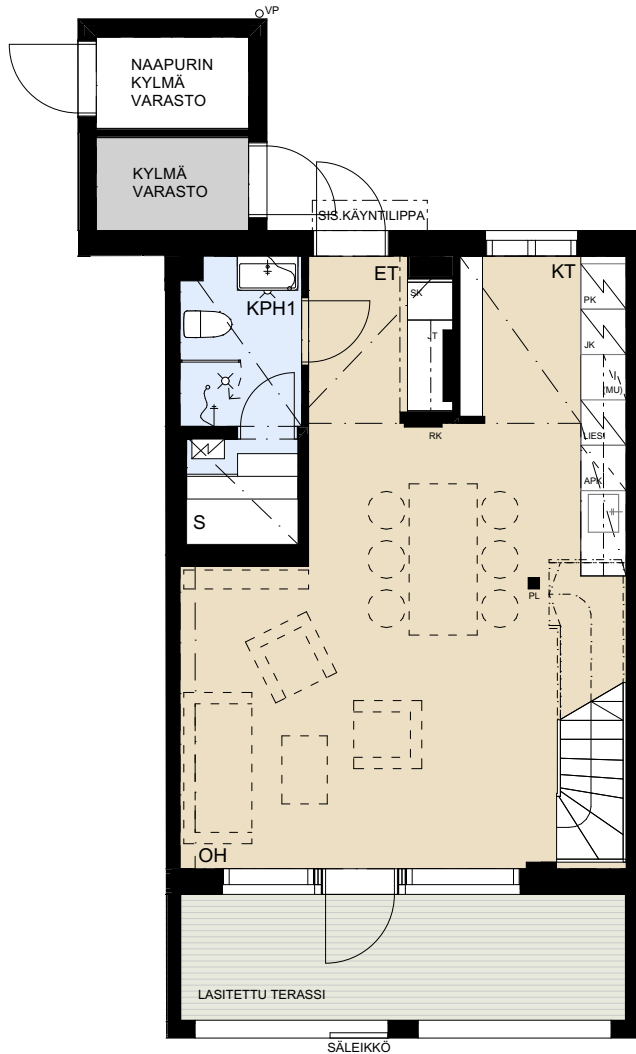

# ASUNTO OY KANTTIINIRAITTI ESPOO

Kanttiinitie 4, 02680 ESPOO

**4H+KT+S** 90,5 m<sup>2</sup>

**D14** 1. ja 2.krs

**F22** 1. ja 2.krs

1.KERROS

2.KERROS

- |          |   |
|----------|---|
| APK      | ASTIANPESUKONE                              |
| JK       | JÄÄKAAPPI                                   |
| PK       | PAKASTINKAAPPI                              |
| (MU)     | MIKROAALTOUUNI TILAVARAUS                   |
| IV-LTO   | ILMANVAIHTOKONE/<br>LÄMMÖNTALTEENOTTO LAITE |
| PY       | PYYKKIKAAPPI                                |
| (PPK/KR) | PYYKINPESUKONE/<br>KUIVAUSRUMPU TILAVARAUS  |
| SK       | SIIVOUSKOMERO                               |
| RK       | RYHMÄKESKUS                                 |
| JT       | LATTIALÄMMITYKSEN JAKOTUKKI                 |
| VP       | VEDENPOISTOPUTKI                            |
| PL       | PILARI                                      |

MITTAKAAVA N. 1:100

MUUTOKSET MAHDOLLISIA

18.6.2020