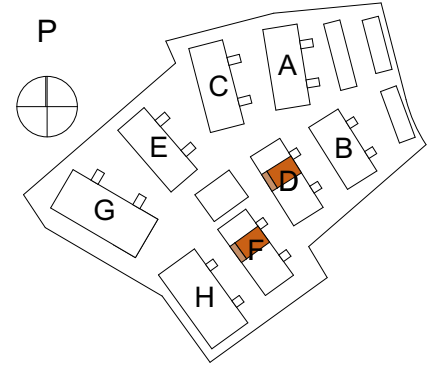

# ASUNTO OY KANTTIINIRAITTI ESPOO

Kanttiinitie 4, 02680 ESPOO

**4H+KT+S** 90,5 m<sup>2</sup>

**D14** 1. ja 2.krs

**F22** 1. ja 2.krs

1.KERROS

2.KERROS

- |          |   |
|----------|---|
| APK      | ASTIANPESUKONE                              |
| JK       | JÄÄKAAPPI                                   |
| PK       | PAKASTINKAAPPI                              |
| (MU)     | MIKROAALTOUUNI TILAVARAUS                   |
| IV-LTO   | ILMANVAIHTOKONE/<br>LÄMMÖNTALTEENOTTO LAITE |
| PY       | PYYKKIKAAPPI                                |
| (PPK/KR) | PYYKINPESUKONE/<br>KUIVAUSRUMPU TILAVARAUS  |
| SK       | SIIVOUSKOMERO                               |
| RK       | RYHMÄKESKUS                                 |
| JT       | LATTIALÄMMITYKSEN JAKOTUKKI                 |
| VP       | VEDENPOISTOPUTKI                            |
| PL       | PILARI                                      |