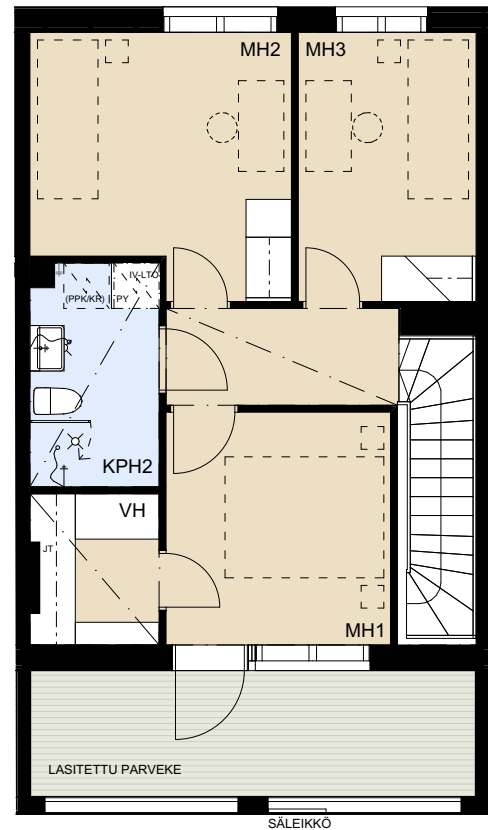

# ASUNTO OY KANTTIINIRAITTI ESPOO

Kanttiinitie 4, 02680 ESPOO

**4H+KT+S** 90,5 m<sup>2</sup>

**D14** 1. ja 2.krs

**F22** 1. ja 2.krs

1.KERROS

2.KERROS

- |          |   |
|----------|---|
| APK      | ASTIANPESUKONE                              |
| JK       | JÄÄKAAPPI                                   |
| PK       | PAKASTINKAAPPI                              |
| (MU)     | MIKROAALTOUUNI TILAVARAUS                   |
| IV-LTO   | ILMANVAIHTOKONE/<br>LÄMMÖNTALTEENOTTO LAITE |
| PY       | PYYKKIKAAPPI                                |
| (PPK/KR) | PYYKINPESUKONE/<br>KUIVAUSRUMPU TILAVARAUS  |
| SK       | SIIVOUSKOMERO                               |
| RK       | RYHMÄKESKUS                                 |
| JT       | LATTIALÄMMITYKSEN JAKOTUKKI                 |
| VP       | VEDENPOISTOPUTKI                            |
| PL       | PILARI                                      |

MITTAKAAVA N. 1:100

MUUTOKSET MAHDOLLISIA

18.6.2020