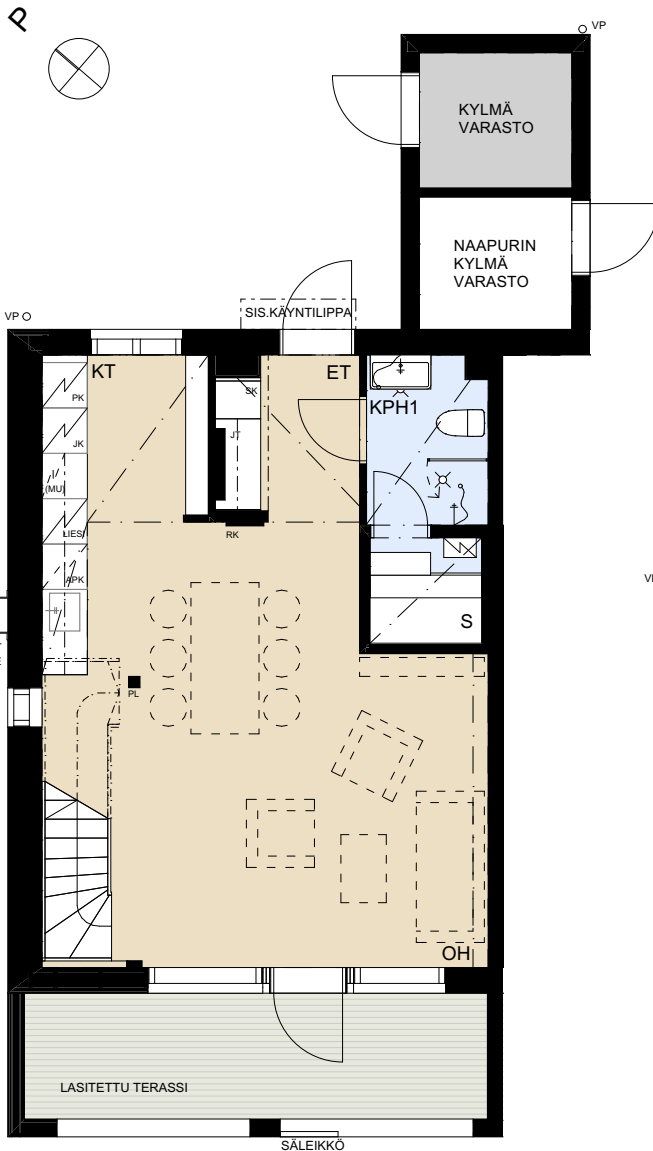

ASUNTO OY KANTTIINIRAITTI ESPOO

Kanttiintie 4, 02680 ESPOO

4H+KT+S 91,0 m²

E17 1. ja 2.krs

1.KERROS

2.KERROS

- | | |
|----------|--|
| APK | ASTIANPESUKONE |
| JK | JÄÄKAAPPI |
| PK | PAKASTINKAAPPI |
| (MU) | MIKROALTOUUNI TILAVARAUS |
| IV-LTO | ILMANVAIHTOKONE/
LÄMMÖNTALTEENOTTOLAITE |
| PY | PYYKKIKAAPPI |
| (PPK/KR) | PYYKINPESUKONE/
KUIVAUSRUMPU TILAVARAUS |
| SK | SIIVOUSKOMERO |
| RK | RYHMÄKESKUS |
| JT | LATTIALÄMMITYKSEN JAKOTUKKI |
| VP | VEDENPOISTOPUTKI |
| PL | PILARI |