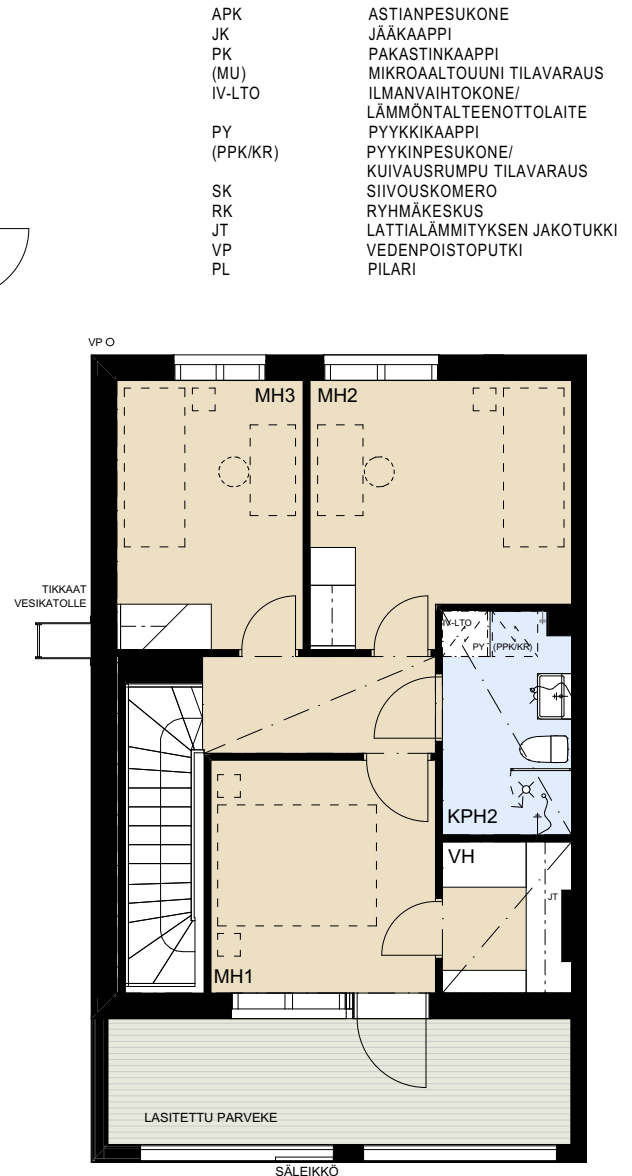

ASUNTO OY KANTTIINIRAITTI ESPOO

Kanttiintie 4, 02680 ESPOO

4H+KT+S 91,0 m²

E17 1. ja 2.krs

1.KERROS

2.KERROS

- | | |
|----------|--|
| APK | ASTIANPESUKONE |
| JK | JÄÄKAAPPI |
| PK | PAKASTINKAAPPI |
| (MU) | MIKROALTOUUNI TILAVARAUS |
| IV-LTO | ILMANVAIHTOKONE/
LÄMMÖNTALTEENOTTOLAITE |
| PY | PYYKKIKAAPPI |
| (PPK/KR) | PYYKINPESUKONE/
KUIVAUSRUMPU TILAVARAUS |
| SK | SIIVOUSKOMERO |
| RK | RYHMÄKESKUS |
| JT | LATTIALÄMMITYKSEN JAKOTUKKI |
| VP | VEDENPOISTOPUTKI |
| PL | PILARI |