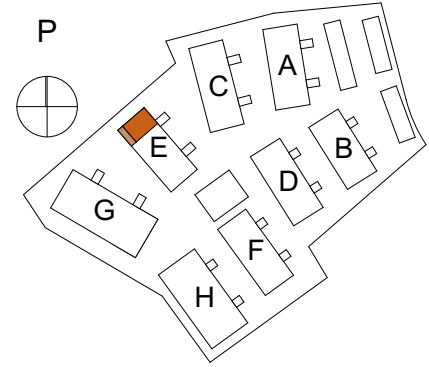

ASUNTO OY KANTTIINIRAITTI ESPOO

Kanttiintie 4, 02680 ESPOO

4H+KT+S 91,0 m²

E17 1. ja 2.krs

1.KERROS

2.KERROS

- | | |
|----------|--|
| APK | ASTIANPESUKONE |
| JK | JÄÄKAAPPI |
| PK | PAKASTINKAAPPI |
| (MU) | MIKROALTOUUNI TILAVARAUS |
| IV-LTO | ILMANVAIHTOKONE/
LÄMMÖNTALTEENOTTOLAITE |
| PY | PYYKKIKAAPPI |
| (PPK/KR) | PYYKINPESUKONE/
KUIVAUSRUMPU TILAVARAUS |
| SK | SIIVOUSKOMERO |
| RK | RYHMÄKESKUS |
| JT | LATTIALÄMMITYKSEN JAKOTUKKI |
| VP | VEDENPOISTOPUTKI |
| PL | PILARI |