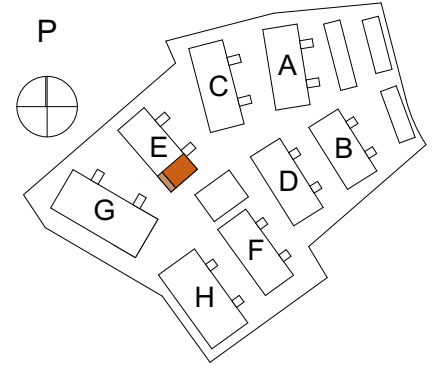

ASUNTO OY KANTTIINIRAITTI ESPOO

Kanttiintie 4, 02680 ESPOO

4H+KT+S 90,5 m²

E20 1. ja 2.krs

1.KERROS

- | | |
|--------|---|
| APK | ASTIANPESUKONE |
| JK | JÄÄKAAPPI |
| PK | PAKASTINKAAPPI |
| (MU) | MIKROALTOUUNI TILAVARAUS |
| IV-LTO | ILMANVAIHTOKONE/
LÄMMÖNTALTEENOTTO LAITE |
| PY | PYYKKIKAAPPI |
| (PPK) | PYYKINPESUKONE TILAVARAUS |
| (KR) | KUIVAUSRUMPU TILAVARAUS |
| SK | SIIVOUSKOMERO |
| RK | RYHMÄKESKUS |
| JT | LATTIALÄMMITYKSEN JAKOTUKKI |
| VP | VEDENPOISTOPUTKI |
| PL | PILARI |