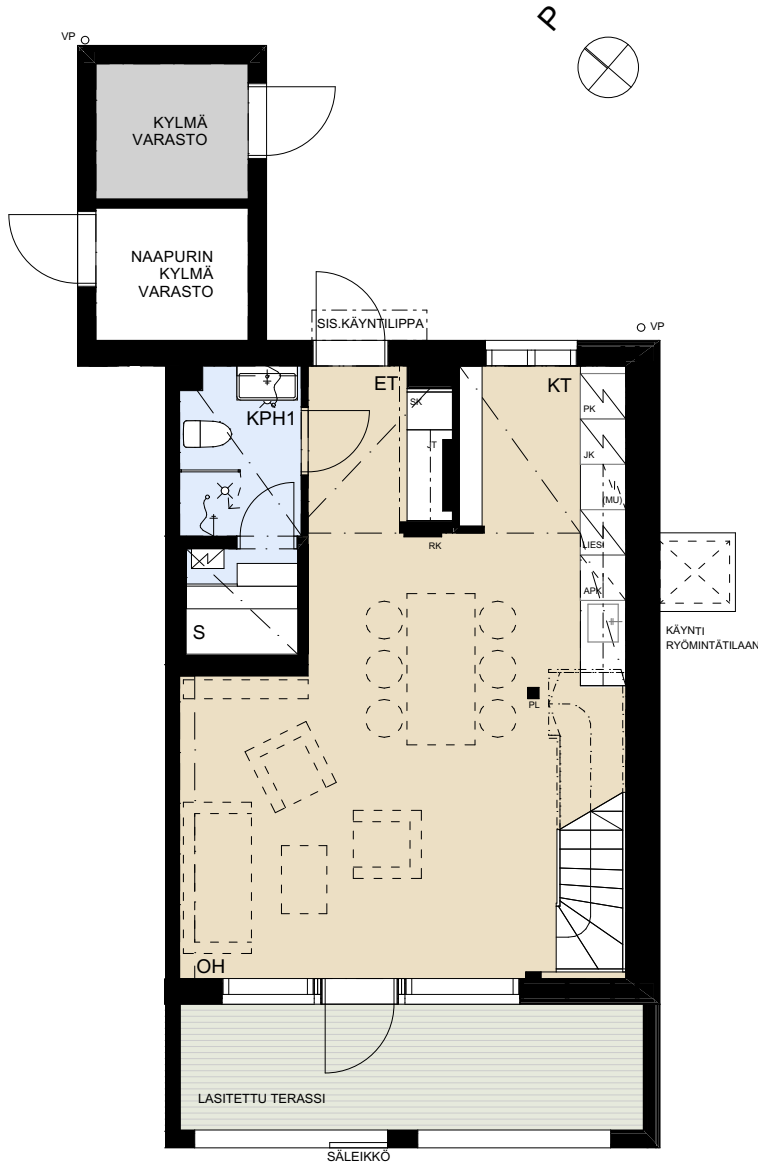

ASUNTO OY KANTTIINIRAITTI ESPOO

Kanttiintie 4, 02680 ESPOO

4H+KT+S 90,5 m²

E20 1. ja 2.krs

1.KERROS

- | | |
|--------|---|
| APK | ASTIANPESUKONE |
| JK | JÄÄKAAPPI |
| PK | PAKASTINKAAPPI |
| (MU) | MIKROALTOUUNI TILAVARAUS |
| IV-LTO | ILMANVAIHTOKONE/
LÄMMÖNTALTEENOTTO LAITE |
| PY | PYYKKIKAAPPI |
| (PPK) | PYYKINPESUKONE TILAVARAUS |
| (KR) | KUIVAUSRUMPU TILAVARAUS |
| SK | SIIVOUSKOMERO |
| RK | RYHMÄKESKUS |
| JT | LATTIALÄMMITYKSEN JAKOTUKKI |
| VP | VEDENPOISTOPUTKI |
| PL | PILARI |

2.KERROS

MITTAKAAVA N. 1:100

MUUTOKSET MAHDOLLISIA

18.6.2020