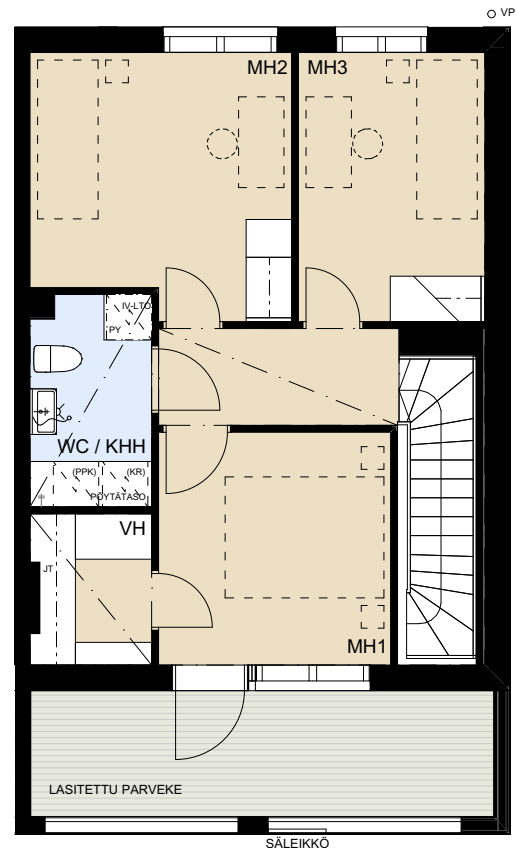

ASUNTO OY KANTTIINIRAITTI ESPOO

Kanttiintie 4, 02680 ESPOO

4H+KT+S 90,5 m²

E20 1. ja 2.krs

1.KERROS

- | | |
|--------|---|
| APK | ASTIANPESUKONE |
| JK | JÄÄKAAPPI |
| PK | PAKASTINKAAPPI |
| (MU) | MIKROALTOUUNI TILAVARAUS |
| IV-LTO | ILMANVAIHTOKONE/
LÄMMÖNTALTEENOTTO LAITE |
| PY | PYYKKIKAAPPI |
| (PPK) | PYYKINPESUKONE TILAVARAUS |
| (KR) | KUIVAUSRUMPU TILAVARAUS |
| SK | SIIVOUSKOMERO |
| RK | RYHMÄKESKUS |
| JT | LATTIALÄMMITYKSEN JAKOTUKKI |
| VP | VEDENPOISTOPUTKI |
| PL | PILARI |

2.KERROS

MITTAKAAVA N. 1:100

MUUTOKSET MAHDOLLISIA

18.6.2020