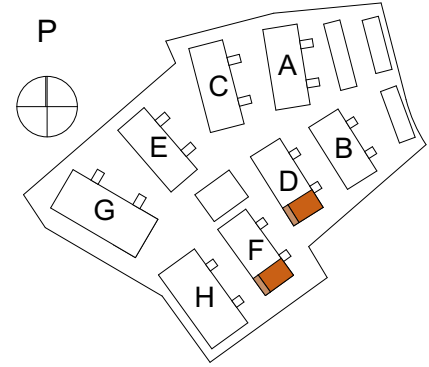

# ASUNTO OY KANTTIINIRAITTI ESPOO

Kanttiinitie 4, 02680 ESPOO

**4H+KT+S** 90,5 m<sup>2</sup>

**D16** 1. ja 2.krs

**F24** 1. ja 2.krs

1.KERROS

2.KERROS

- |        |   |
|--------|---|
| APK    | ASTIANPESUKONE                              |
| JK     | JÄÄKAAPPI                                   |
| PK     | PAKASTINKAAPPI                              |
| (MU)   | MIKROALTOUUNI TILAVARAUS                    |
| IV-LTO | ILMANVAIHTOKONE/<br>LÄMMÖNTALTEENOTTO LAITE |
| PY     | PYYKKIKAAPPI                                |
| (PPK)  | PYYKINPESUKONE TILAVARAUS                   |
| (KR)   | KUIVAUSRUMPU TILAVARAUS                     |
| SK     | SIIVOUSKOMERO                               |
| RK     | RYHMÄKESKUS                                 |
| JT     | LATTIALÄMMITYKSEN JAKOTUKKI                 |
| VP     | VEDENPOISTOPUTKI                            |
| PL     | PILARI                                      |