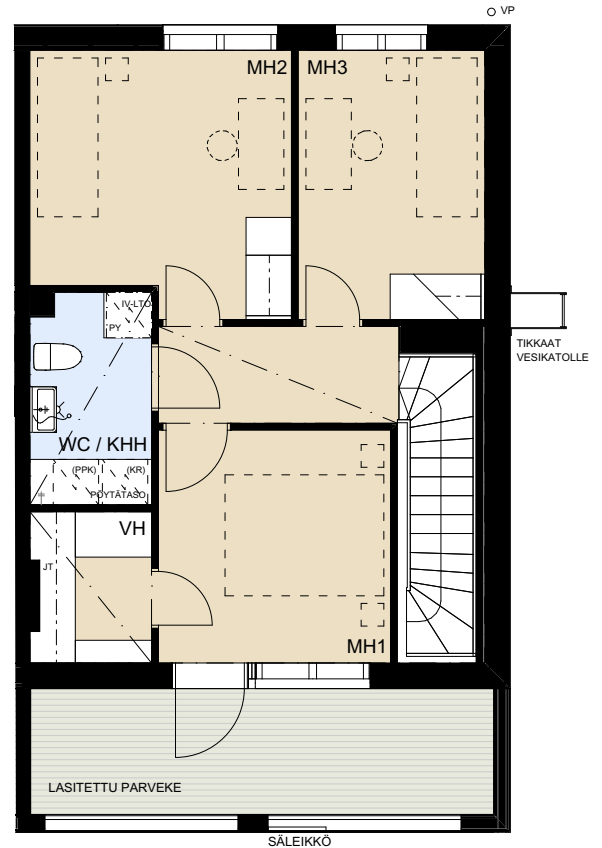

# ASUNTO OY KANTTIINIRAITTI ESPOO

Kanttiinitie 4, 02680 ESPOO

**4H+KT+S** 90,5 m<sup>2</sup>

**D16** 1. ja 2.krs

**F24** 1. ja 2.krs

1.KERROS

2.KERROS

- |        |   |
|--------|---|
| APK    | ASTIANPESUKONE                              |
| JK     | JÄÄKAAPPI                                   |
| PK     | PAKASTINKAAPPI                              |
| (MU)   | MIKROALTOUUNI TILAVARAUS                    |
| IV-LTO | ILMANVAIHTOKONE/<br>LÄMMÖNTALTEENOTTO LAITE |
| PY     | PYYKKIKAAPPI                                |
| (PPK)  | PYYKINPESUKONE TILAVARAUS                   |
| (KR)   | KUIVAUSRUMPU TILAVARAUS                     |
| SK     | SIIVOUSKOMERO                               |
| RK     | RYHMÄKESKUS                                 |
| JT     | LATTIALÄMMITYKSEN JAKOTUKKI                 |
| VP     | VEDENPOISTOPUTKI                            |
| PL     | PILARI                                      |