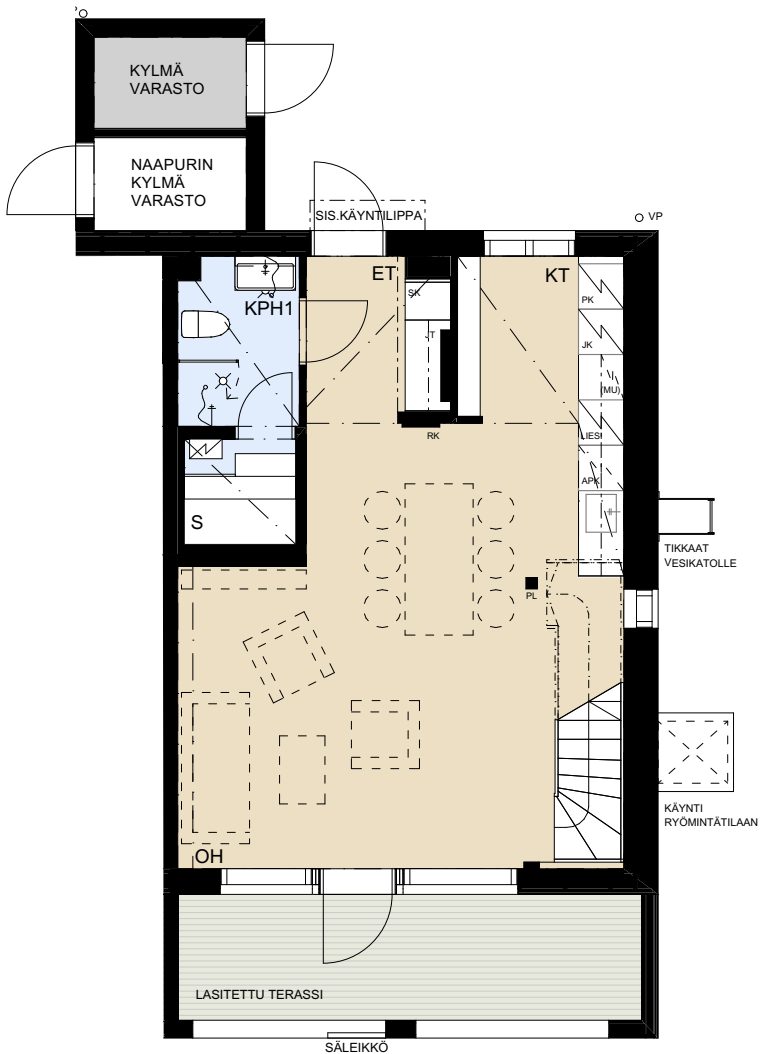

# ASUNTO OY KANTTIINIRAITTI ESPOO

Kanttiinitie 4, 02680 ESPOO

**4H+KT+S** 90,5 m<sup>2</sup>

**D16** 1. ja 2.krs

**F24** 1. ja 2.krs

1.KERROS

2.KERROS

- |        |   |
|--------|---|
| APK    | ASTIANPESUKONE                              |
| JK     | JÄÄKAAPPI                                   |
| PK     | PAKASTINKAAPPI                              |
| (MU)   | MIKROALTOUUNI TILAVARAUS                    |
| IV-LTO | ILMANVAIHTOKONE/<br>LÄMMÖNTALTEENOTTO LAITE |
| PY     | PYYKKIKAAPPI                                |
| (PPK)  | PYYKINPESUKONE TILAVARAUS                   |
| (KR)   | KUIVAUSRUMPU TILAVARAUS                     |
| SK     | SIIVOUSKOMERO                               |
| RK     | RYHMÄKESKUS                                 |
| JT     | LATTIALÄMMITYKSEN JAKOTUKKI                 |
| VP     | VEDENPOISTOPUTKI                            |
| PL     | PILARI                                      |