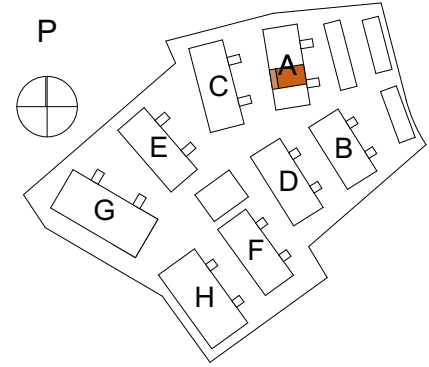

# ASUNTO OY KANTTIINIRAITTI ESPOO

Kanttiinitie 4, 02680 ESPOO

**4H+KT+S**      90,5 m<sup>2</sup>

**A3**              1. ja 2.krs

1.KERROS

2.KERROS

- |          |   |
|----------|---|
| APK      | ASTIANPESUKONE                              |
| JK       | JÄÄKAAPPI                                   |
| PK       | PAKASTINKAAPPI                              |
| (MU)     | MIKROAALTOUUNI TILAVARAUS                   |
| IV-LTO   | ILMANVAIHTOKONE/<br>LÄMMÖNTALTEENOTTO LAITE |
| PY       | PYYKKIKAAPPI                                |
| (PPK/KR) | PYYKINPESUKONE/<br>KUIVAUSRUMPU TILAVARAUS  |
| SK       | SIIVOUSKOMERO                               |
| RK       | RYHMÄKESKUS                                 |
| JT       | LATTIALÄMMITYKSEN JAKOTUKKI                 |
| VP       | VEDENPOISTOPUTKI                            |
| PL       | PILARI                                      |