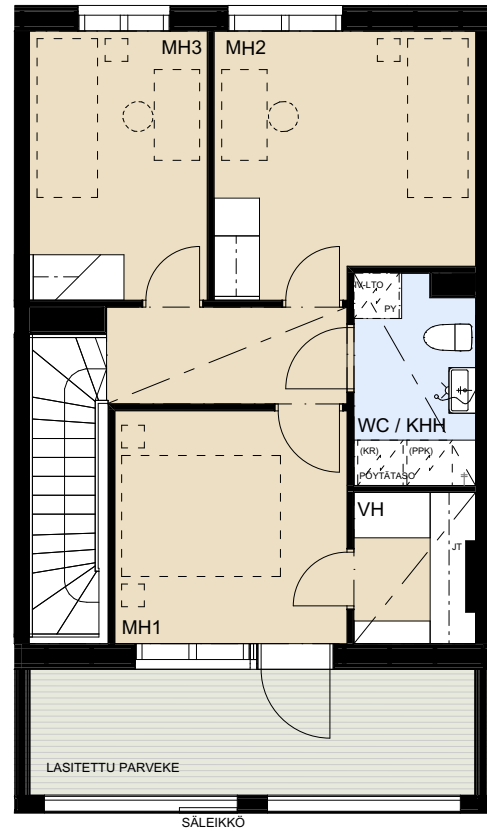

# ASUNTO OY KANTTIINIRAITTI ESPOO

Kanttiinitie 4, 02680 ESPOO

**4H+KT+S**      90,5 m<sup>2</sup>

**A3**              1. ja 2.krs

1.KERROS

2.KERROS

- |          |   |
|----------|---|
| APK      | ASTIANPESUKONE                              |
| JK       | JÄÄKAAPPI                                   |
| PK       | PAKASTINKAAPPI                              |
| (MU)     | MIKROAALTOUUNI TILAVARAUS                   |
| IV-LTO   | ILMANVAIHTOKONE/<br>LÄMMÖNTALTEENOTTO LAITE |
| PY       | PYYKKIKAAPPI                                |
| (PPK/KR) | PYYKINPESUKONE/<br>KUIVAUSRUMPU TILAVARAUS  |
| SK       | SIIVOUSKOMERO                               |
| RK       | RYHMÄKESKUS                                 |
| JT       | LATTIALÄMMITYKSEN JAKOTUKKI                 |
| VP       | VEDENPOISTOPUTKI                            |
| PL       | PILARI                                      |

MITTAKAAVA N. 1:100

MUUTOKSET MAHDOLLISIA

18.6.2020