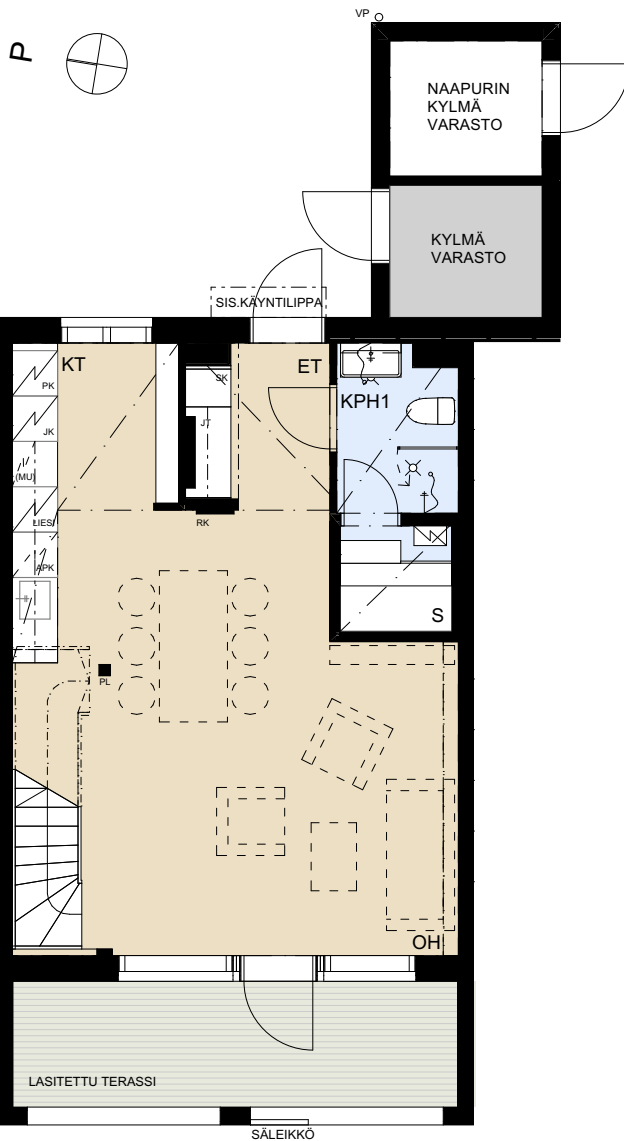

# ASUNTO OY KANTTIINIRAITTI ESPOO

Kanttiinitie 4, 02680 ESPOO

**4H+KT+S**      90,5 m<sup>2</sup>

**A3**              1. ja 2.krs

1.KERROS

2.KERROS

- |          |   |
|----------|---|
| APK      | ASTIANPESUKONE                              |
| JK       | JÄÄKAAPPI                                   |
| PK       | PAKASTINKAAPPI                              |
| (MU)     | MIKROAALTOUUNI TILAVARAUS                   |
| IV-LTO   | ILMANVAIHTOKONE/<br>LÄMMÖNTALTEENOTTO LAITE |
| PY       | PYYKKIKAAPPI                                |
| (PPK/KR) | PYYKINPESUKONE/<br>KUIVAUSRUMPU TILAVARAUS  |
| SK       | SIIVOUSKOMERO                               |
| RK       | RYHMÄKESKUS                                 |
| JT       | LATTIALÄMMITYKSEN JAKOTUKKI                 |
| VP       | VEDENPOISTOPUTKI                            |
| PL       | PILARI                                      |

MITTAKAAVA N. 1:100

MUUTOKSET MAHDOLLISIA

18.6.2020