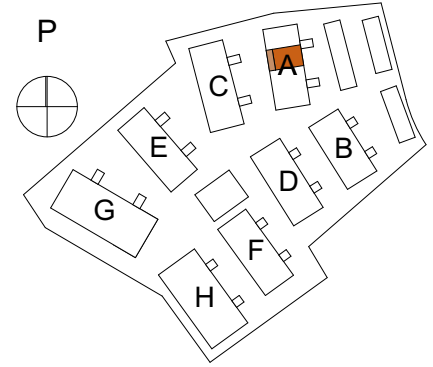

# ASUNTO OY KANTTIINIRAITTI ESPOO

Kanttiinitie 4, 02680 ESPOO

**4H+KT+S** 90,5 m<sup>2</sup>

**A2** 1. ja 2.krs

1.KERROS

2.KERROS

- |          |   |
|----------|---|
| APK      | ASTIANPESUKONE                              |
| JK       | JÄÄKAAPPI                                   |
| PK       | PAKASTINKAAPPI                              |
| (MU)     | MIKROAALTOUUNI TILAVARAUS                   |
| IV-LTO   | ILMANVAIHTOKONE/<br>LÄMMÖNTALTEENOTTO LAITE |
| PY       | PYYKKIKAAPPI                                |
| (PPK/KR) | PYYKINPESUKONE/<br>KUIVAUSRUMPU TILAVARAUS  |
| SK       | SIIVOUSKOMERO                               |
| RK       | RYHMÄKESKUS                                 |
| JT       | LATTIALÄMMITYKSEN JAKOTUKKI                 |
| VP       | VEDENPOISTOPUTKI                            |
| PL       | PILARI                                      |