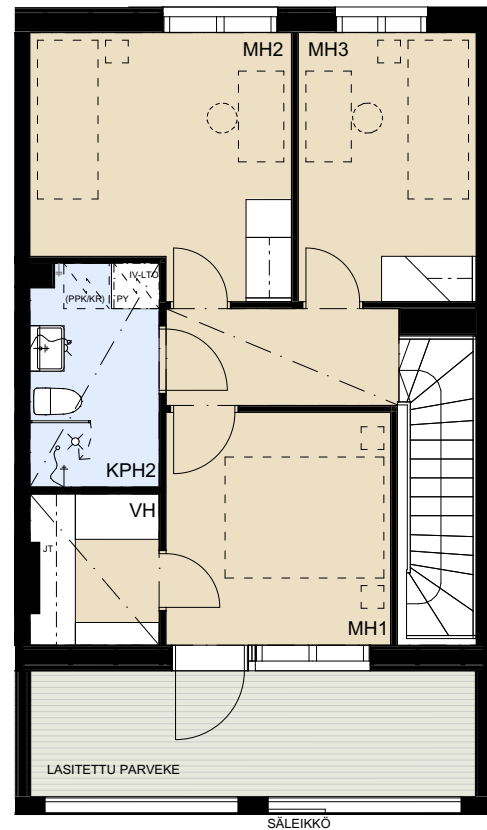

# ASUNTO OY KANTTIINIRAITTI ESPOO

Kanttiinitie 4, 02680 ESPOO

**4H+KT+S** 90,5 m<sup>2</sup>

**A2** 1. ja 2.krs

1.KERROS

2.KERROS

- |          |   |
|----------|---|
| APK      | ASTIANPESUKONE                              |
| JK       | JÄÄKAAPPI                                   |
| PK       | PAKASTINKAAPPI                              |
| (MU)     | MIKROAALTOUUNI TILAVARAUS                   |
| IV-LTO   | ILMANVAIHTOKONE/<br>LÄMMÖNTALTEENOTTO LAITE |
| PY       | PYYKKIKAAPPI                                |
| (PPK/KR) | PYYKINPESUKONE/<br>KUIVAUSRUMPU TILAVARAUS  |
| SK       | SIIVOUSKOMERO                               |
| RK       | RYHMÄKESKUS                                 |
| JT       | LATTIALÄMMITYKSEN JAKOTUKKI                 |
| VP       | VEDENPOISTOPUTKI                            |
| PL       | PILARI                                      |

MITTAKAAVA N. 1:100

MUUTOKSET MAHDOLLISIA

18.6.2020