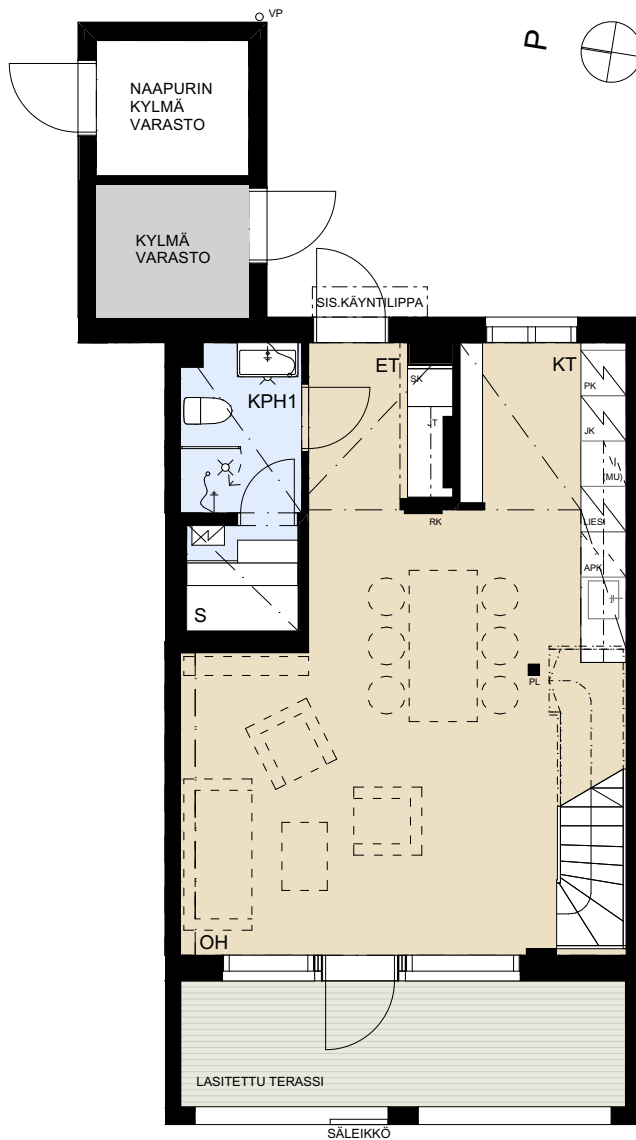

# ASUNTO OY KANTTIINIRAITTI ESPOO

Kanttiinitie 4, 02680 ESPOO

**4H+KT+S** 90,5 m<sup>2</sup>

**A2** 1. ja 2.krs

1.KERROS

2.KERROS

- |          |   |
|----------|---|
| APK      | ASTIANPESUKONE                              |
| JK       | JÄÄKAAPPI                                   |
| PK       | PAKASTINKAAPPI                              |
| (MU)     | MIKROAALTOUUNI TILAVARAUS                   |
| IV-LTO   | ILMANVAIHTOKONE/<br>LÄMMÖNTALTEENOTTO LAITE |
| PY       | PYYKKIKAAPPI                                |
| (PPK/KR) | PYYKINPESUKONE/<br>KUIVAUSRUMPU TILAVARAUS  |
| SK       | SIIVOUSKOMERO                               |
| RK       | RYHMÄKESKUS                                 |
| JT       | LATTIALÄMMITYKSEN JAKOTUKKI                 |
| VP       | VEDENPOISTOPUTKI                            |
| PL       | PILARI                                      |

MITTAKAAVA N. 1:100

MUUTOKSET MAHDOLLISIA

18.6.2020