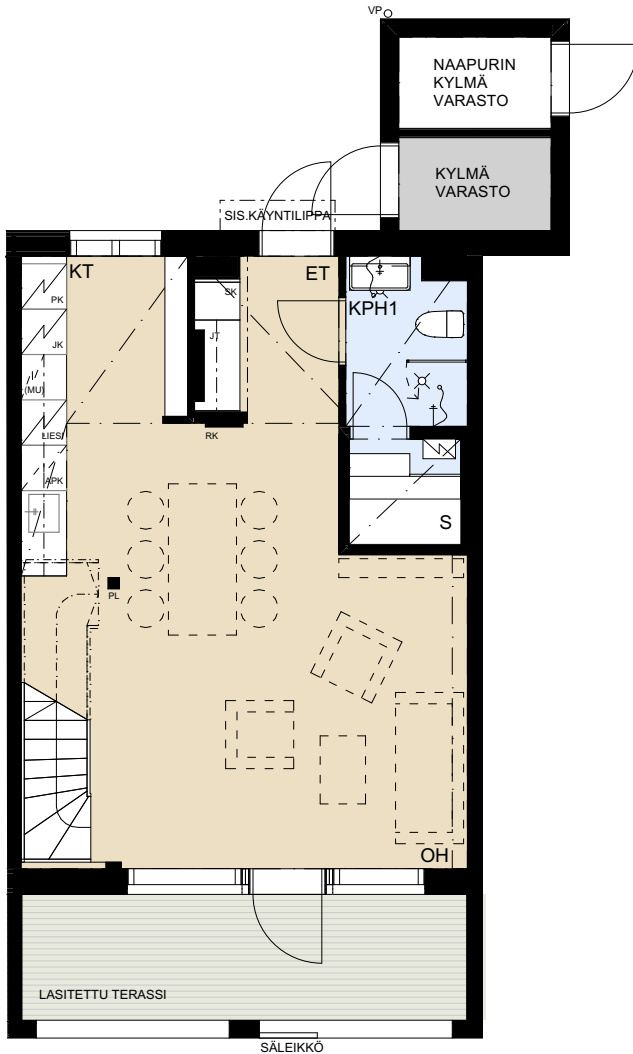

ASUNTO OY KANTTIINIRAITTI ESPOO

Kanttiinitie 4, 02680 ESPOO

4H+KT+S 90,5 m²

D15 1. ja 2.krs

F23 1. ja 2.krs

1.KERROS

2.KERROS

- | | |
|--------|---|
| APK | ASTIANPESUKONE |
| JK | JÄÄKAAPPI |
| PK | PAKASTINKAAPPI |
| (MU) | MIKROAALTOUUNI TILAVARAUS |
| IV-LTO | ILMANVAIHTOKONE/
LÄMMÖNTALTEENOTTO LAITE |
| PY | PYYKKIKAAPPI |
| (PPK) | PYYKINPESUKONE TILAVARAUS |
| (KR) | KUIVAUSRUMPU TILAVARAUS |
| SK | SIIVOUSKOMERO |
| RK | RYHMÄKESKUS |
| JT | LATTIALÄMMITYKSEN JAKOTUKKI |
| VP | VEDENPOISTOPUTKI |
| PL | PILARI |

MITTAKAAVA N. 1:100

MUUTOKSET MAHDOLLISIA

18.6.2020