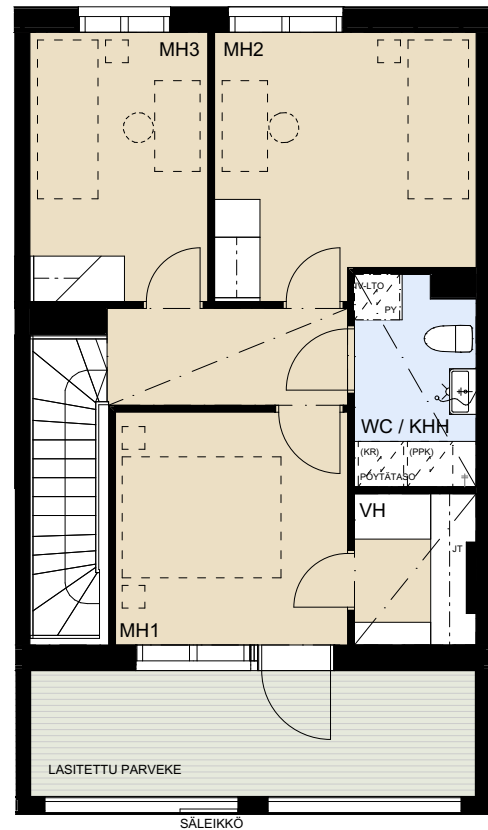

ASUNTO OY KANTTIINIRAITTI ESPOO

Kanttiinitie 4, 02680 ESPOO

4H+KT+S 90,5 m²

D15 1. ja 2.krs

F23 1. ja 2.krs

1.KERROS

2.KERROS

- | | |
|--------|---|
| APK | ASTIANPESUKONE |
| JK | JÄÄKAAPPI |
| PK | PAKASTINKAAPPI |
| (MU) | MIKROAALTOUUNI TILAVARAUS |
| IV-LTO | ILMANVAIHTOKONE/
LÄMMÖNTALTEENOTTO LAITE |
| PY | PYYKKIKAAPPI |
| (PPK) | PYYKINPESUKONE TILAVARAUS |
| (KR) | KUIVAUSRUMPU TILAVARAUS |
| SK | SIIVOUSKOMERO |
| RK | RYHMÄKESKUS |
| JT | LATTIALÄMMITYKSEN JAKOTUKKI |
| VP | VEDENPOISTOPUTKI |
| PL | PILARI |

MITTAKAAVA N. 1:100

MUUTOKSET MAHDOLLISIA

18.6.2020