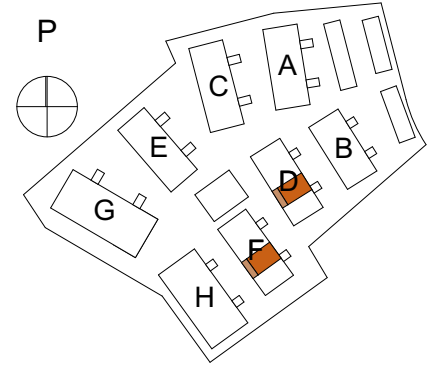

ASUNTO OY KANTTIINIRAITTI ESPOO

Kanttiinitie 4, 02680 ESPOO

4H+KT+S 90,5 m²

D15 1. ja 2.krs

F23 1. ja 2.krs

1.KERROS

2.KERROS

- | | |
|--------|---|
| APK | ASTIANPESUKONE |
| JK | JÄÄKAAPPI |
| PK | PAKASTINKAAPPI |
| (MU) | MIKROAALTOUUNI TILAVARAUS |
| IV-LTO | ILMANVAIHTOKONE/
LÄMMÖNTALTEENOTTO LAITE |
| PY | PYYKKIKAAPPI |
| (PPK) | PYYKINPESUKONE TILAVARAUS |
| (KR) | KUIVAUSRUMPU TILAVARAUS |
| SK | SIIVOUSKOMERO |
| RK | RYHMÄKESKUS |
| JT | LATTIALÄMMITYKSEN JAKOTUKKI |
| VP | VEDENPOISTOPUTKI |
| PL | PILARI |