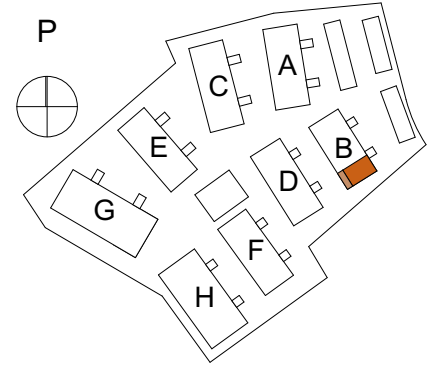

# ASUNTO OY KANTTIINIRAITTI ESPOO

Kanttiinitie 4, 02680 ESPOO

**3H+KT+S** 80,0m<sup>2</sup>

**B8** 1. ja 2.krs

1.KERROS

- |          |  |
|----------|--|
| APK      | ASTIANPESUKONE                             |
| JK/PK    | JÄÄ-/PAKASTINKAAPPI                        |
| (JK/ PK) | JÄÄ-/PAKASTINKAAPPI TILAVARAUS             |
| (MU)     | MIKROALTOUUNI TILAVARAUS                   |
| IV-LTO   | ILMANVAIHTOKONE/<br>LÄMMÖNTALTEENOTTOLAITE |
| PY       | PYYKKIKAAPPI                               |
| (PKK/KR) | PYYKINPESUKONE/<br>KUIVAUSRUMPU TILAVARAUS |
| SK       | SIIVOUSKOMERO                              |
| RK       | RYHMÄKESKUS                                |
| JT       | LATTIALÄMMITYKSEN JAKOTUKKI                |
| VP       | VEDENPOISTOPUTKI                           |
| PL       | PILARI                                     |