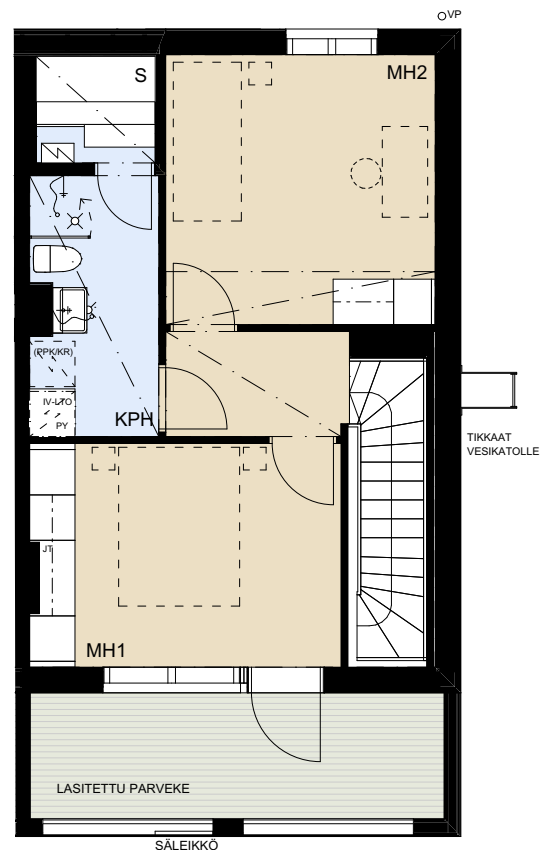

# ASUNTO OY KANTTIINIRAITTI ESPOO

Kanttiinitie 4, 02680 ESPOO

**3H+KT+S** 80,0m<sup>2</sup>

**B8** 1. ja 2.krs

1.KERROS

- |          |  |
|----------|--|
| APK      | ASTIANPESUKONE                             |
| JK/PK    | JÄÄ-/PAKASTINKAAPPI                        |
| (JK/ PK) | JÄÄ-/PAKASTINKAAPPI TILAVARAUS             |
| (MU)     | MIKROALTOUUNI TILAVARAUS                   |
| IV-LTO   | ILMANVAIHTOKONE/<br>LÄMMÖNTALTEENOTTOLAITE |
| PY       | PYYKKIKAAPPI                               |
| (PKK/KR) | PYYKINPESUKONE/<br>KUIVAUSRUMPU TILAVARAUS |
| SK       | SIIVOUSKOMERO                              |
| RK       | RYHMÄKESKUS                                |
| JT       | LATTIALÄMMITYKSEN JAKOTUKKI                |
| VP       | VEDENPOISTOPUTKI                           |
| PL       | PILARI                                     |