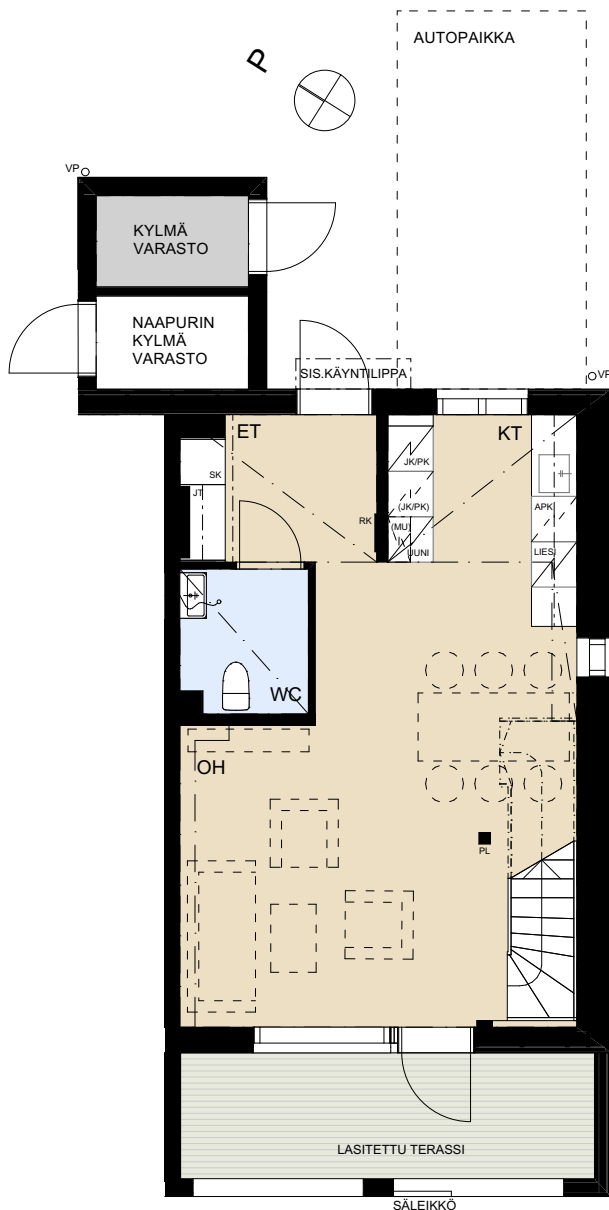

# ASUNTO OY KANTTIINIRAITTI ESPOO

Kanttiinitie 4, 02680 ESPOO

**3H+KT+S** 80,0m<sup>2</sup>

**B8** 1. ja 2.krs

1.KERROS

- |          |  |
|----------|--|
| APK      | ASTIANPESUKONE                             |
| JK/PK    | JÄÄ-/PAKASTINKAAPPI                        |
| (JK/ PK) | JÄÄ-/PAKASTINKAAPPI TILAVARAUS             |
| (MU)     | MIKROALTOUUNI TILAVARAUS                   |
| IV-LTO   | ILMANVAIHTOKONE/<br>LÄMMÖNTALTEENOTTOLAITE |
| PY       | PYYKKIKAAPPI                               |
| (PKK/KR) | PYYKINPESUKONE/<br>KUIVAUSRUMPU TILAVARAUS |
| SK       | SIIVOUSKOMERO                              |
| RK       | RYHMÄKESKUS                                |
| JT       | LATTIALÄMMITYKSEN JAKOTUKKI                |
| VP       | VEDENPOISTOPUTKI                           |
| PL       | PILARI                                     |