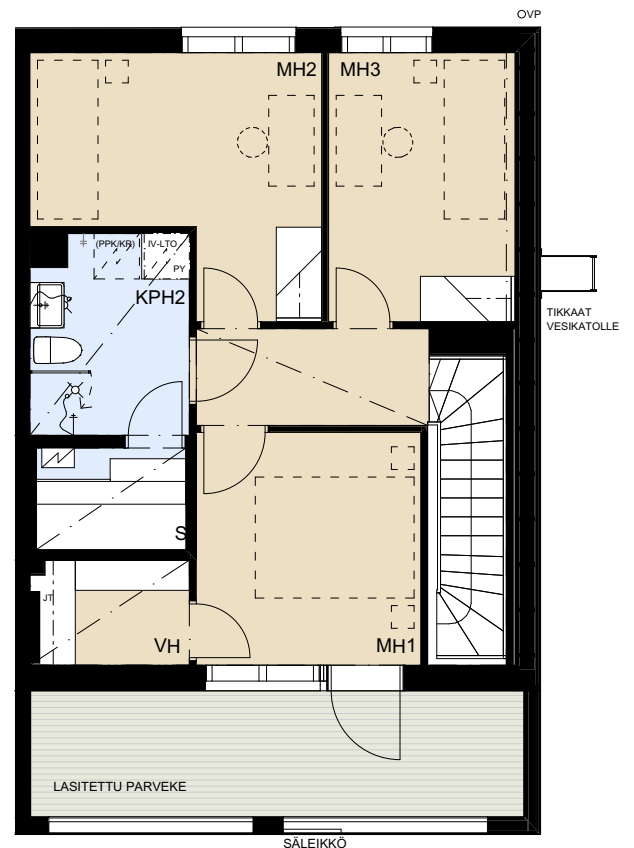

ASUNTO OY KANTTIINIRAITTI ESPOO

Kanttiinitie 4, 02680 ESPOO

5H+KT+S 97,0 m²

C12 1. ja 2.krs

1.KERROS

- | | |
|----------|---|
| APK | ASTIANPESUKONE |
| JK | JÄÄKAAPPI |
| PK | PAKASTINKAAPPI |
| (MU) | MIKROAALTOUUNI TILAVARAUS |
| IV-LTO | ILMANVAIHTOKONE/
LÄMMÖNTALTEENOTTO LAITE |
| PY | PYYKKIKAAPPI |
| (PPK/KR) | PYYKINPESUKONE/
KUIVAUSRUMPU TILAVARAUS |
| SK | SIIVOUSKOMERO |
| RK | RYHMÄKESKUS |
| JT | LATTIALÄMMITYKSEN JAKOTUKKI |
| VP | VEDENPOISTOPUTKI |

2.KERROS

MITTAKAAVA N. 1:100

MUUTOKSET MAHDOLLISIA

18.6.2020