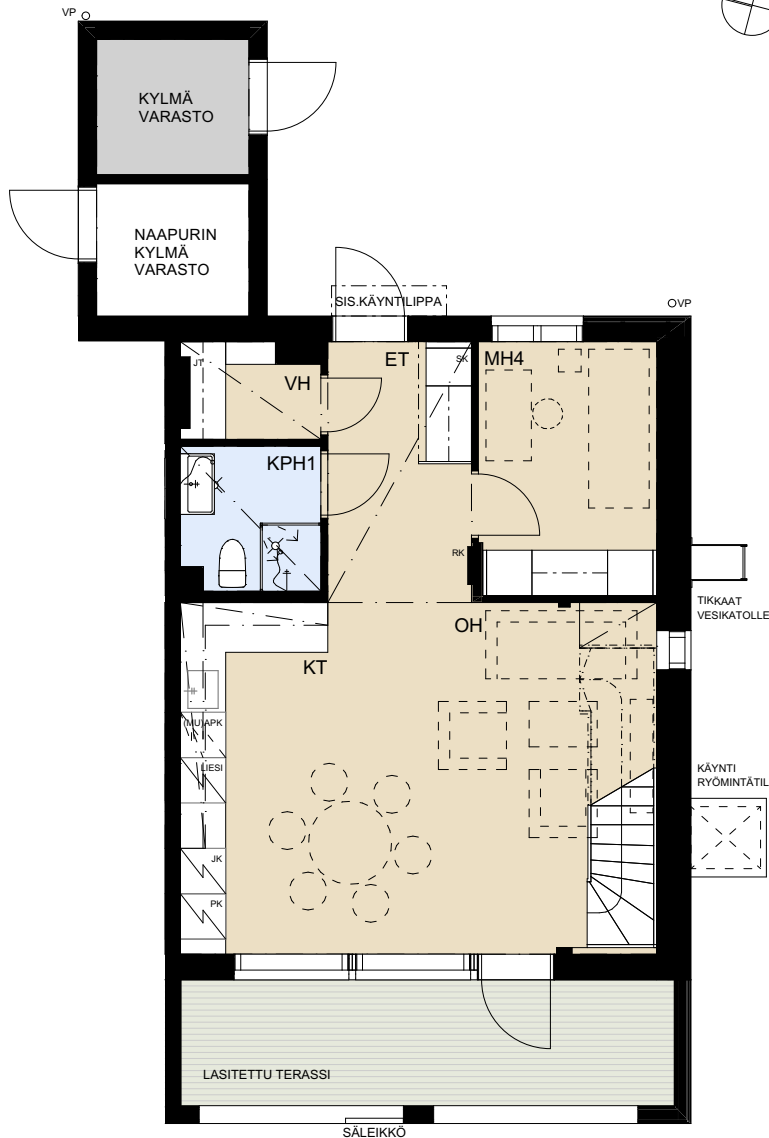

ASUNTO OY KANTTIINIRAITTI ESPOO

Kanttiinitie 4, 02680 ESPOO

5H+KT+S 97,0 m²

C12 1. ja 2.krs

1.KERROS

- | | |
|----------|---|
| APK | ASTIANPESUKONE |
| JK | JÄÄKAAPPI |
| PK | PAKASTINKAAPPI |
| (MU) | MIKROAALTOUUNI TILAVARAUS |
| IV-LTO | ILMANVAIHTOKONE/
LÄMMÖNTALTEENOTTO LAITE |
| PY | PYYKKIKAAPPI |
| (PPK/KR) | PYYKINPESUKONE/
KUIVAUSRUMPU TILAVARAUS |
| SK | SIIVOUSKOMERO |
| RK | RYHMÄKESKUS |
| JT | LATTIALÄMMITYKSEN JAKOTUKKI |
| VP | VEDENPOISTOPUTKI |

2.KERROS

MITTAKAAVA N. 1:100

MUUTOKSET MAHDOLLISIA

18.6.2020