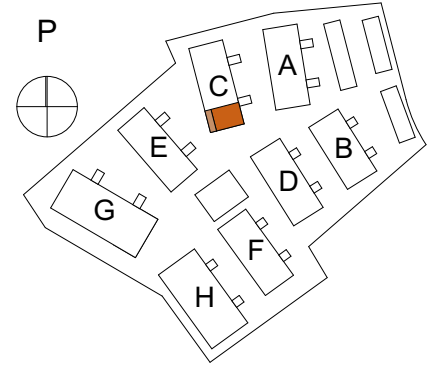

ASUNTO OY KANTTIINIRAITTI ESPOO

Kanttiinitie 4, 02680 ESPOO

5H+KT+S 97,0 m²

C12 1. ja 2.krs

1.KERROS

- | | |
|----------|---|
| APK | ASTIANPESUKONE |
| JK | JÄÄKAAPPI |
| PK | PAKASTINKAAPPI |
| (MU) | MIKROAALTOUUNI TILAVARAUS |
| IV-LTO | ILMANVAIHTOKONE/
LÄMMÖNTALTEENOTTO LAITE |
| PY | PYYKKIKAAPPI |
| (PPK/KR) | PYYKINPESUKONE/
KUIVAUSRUMPU TILAVARAUS |
| SK | SIIVOUSKOMERO |
| RK | RYHMÄKESKUS |
| JT | LATTIALÄMMITYKSEN JAKOTUKKI |
| VP | VEDENPOISTOPUTKI |