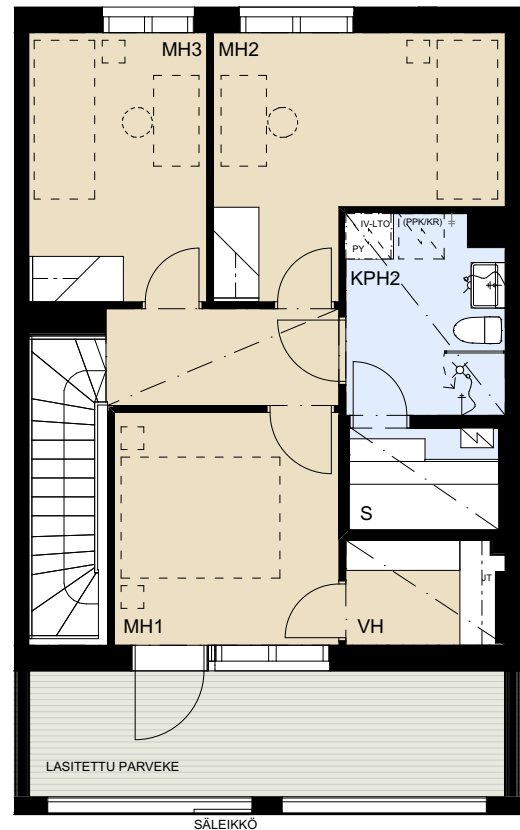

ASUNTO OY KANTTIINIRAITTI ESPOO

Kanttiinitie 4, 02680 ESPOO

5H+KT+S 97,0 m²

C11 1. ja 2.krs

1.KERROS

2.KERROS

- | | |
|----------|---|
| APK | ASTIANPESUKONE |
| JK | JÄÄKAAPPI |
| PK | PAKASTINKAAPPI |
| (MU) | MIKROAALTOUUNI TILAVARAUS |
| IV-LTO | ILMANVAIHTOKONE/
LÄMMÖNTALTEENOTTO LAITE |
| PY | PYYKKIKAAPPI |
| (PPK/KR) | PYYKINPESUKONE/
KUIVAUSRUMPU TILAVARAUS |
| SK | SIIVOUSKOMERO |
| RK | RYHMÄKESKUS |
| JT | LATTIALÄMMITYKSEN JAKOTUKKI |
| VP | VEDENPOISTOPUTKI |

MITTAKAAVA N. 1:100

MUUTOKSET MAHDOLLISIA

18.6.2020