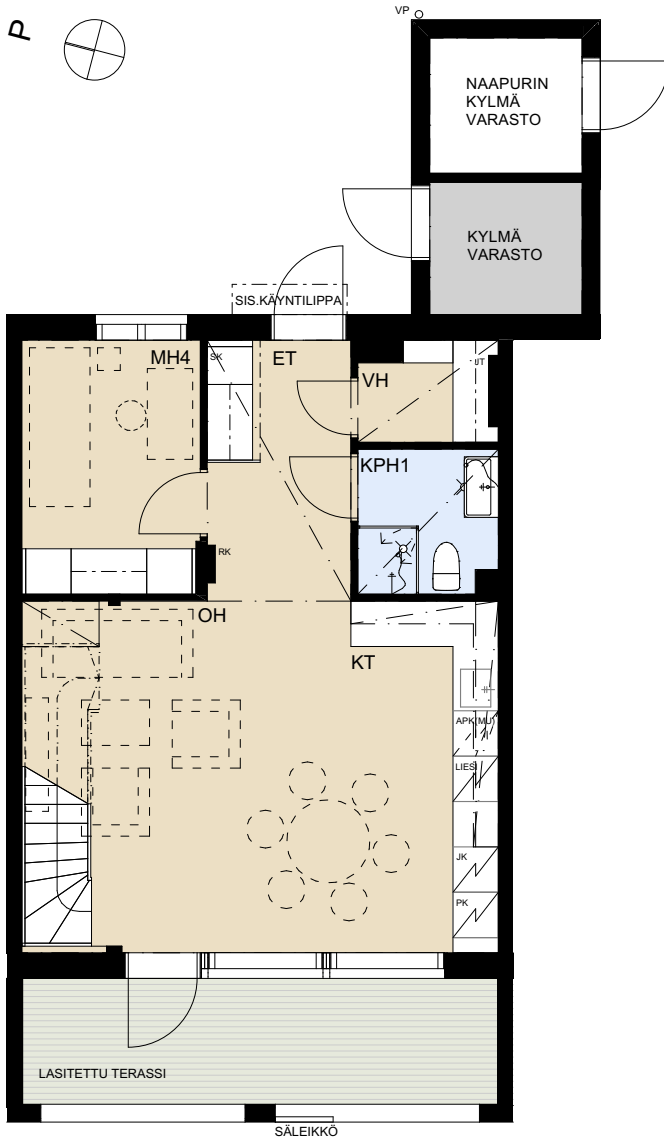

ASUNTO OY KANTTIINIRAITTI ESPOO

Kanttiinitie 4, 02680 ESPOO

5H+KT+S 97,0 m²

C11 1. ja 2.krs

1.KERROS

2.KERROS

- | | |
|----------|---|
| APK | ASTIANPESUKONE |
| JK | JÄÄKAAPPI |
| PK | PAKASTINKAAPPI |
| (MU) | MIKROAALTOUUNI TILAVARAUS |
| IV-LTO | ILMANVAIHTOKONE/
LÄMMÖNTALTEENOTTO LAITE |
| PY | PYYKKIKAAPPI |
| (PPK/KR) | PYYKINPESUKONE/
KUIVAUSRUMPU TILAVARAUS |
| SK | SIIVOUSKOMERO |
| RK | RYHMÄKESKUS |
| JT | LATTIALÄMMITYKSEN JAKOTUKKI |
| VP | VEDENPOISTOPUTKI |

MITTAKAAVA N. 1:100

MUUTOKSET MAHDOLLISIA

18.6.2020