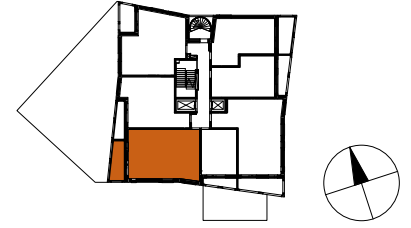

ASUNTO OY JÄTKÄSAAREN POLLARI HELSINKI

Bermudankatu 1, 00220 HELSINKI

3H+KT 60,5 m²

A 47 9.krs

apk	Astianpesukone
L	Kalusteuni ja liesitaso
jk+pk	Jää/pakastinkaappi
(mu)	Tilavaraus mikroaaltounille
sk	Siivouskomero
rk	Ryhmäkeskus
jt	Lattialämmityksen jakotukki
py	Pyykkikaappi
(ppk+kr)	Tilavaraus pyykinpesukoneelle ja kuivausrummulle
ET	Eteinen
KH	Kylpyhuone
KT	Keittotila
OH	Olohuone
MH	Makuuhuone