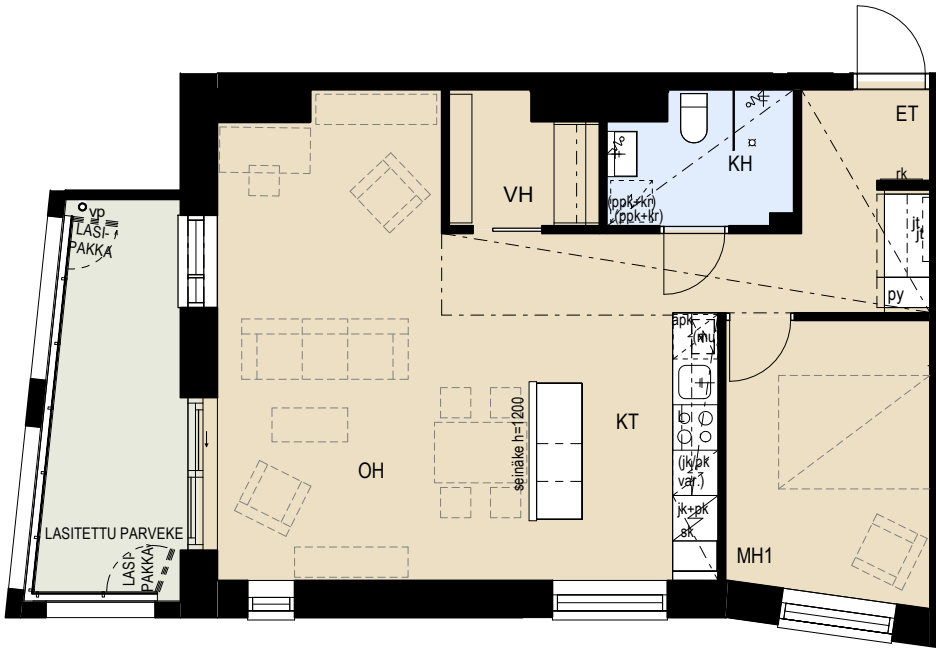

ASUNTO OY JÄTKÄSAAREN POLLARI HELSINKI

Bermudankatu 1, 00220 HELSINKI

3H+KT 60,5 m²

A 47 9.krs

apk	Astianpesukone
L	Kalusteuni ja liesitaso
jk+pk	Jää/pakastinkaappi
(mu)	Tilavaraus mikroaaltounille
sk	Siivouskomero
rk	Ryhmäkeskus
jt	Lattialämmityksen jakotukki
py	Pyykkikaappi
(ppk+kr)	Tilavaraus pyykinpesukoneelle ja kuivausrummulle
ET	Eteinen
KH	Kylpyhuone
KT	Keittotila
OH	Olohuone
MH	Makuuhuone

MITTAKAAVA n. 1:100 MUUTOKSET MAHDOLLISIA

19.05.2020