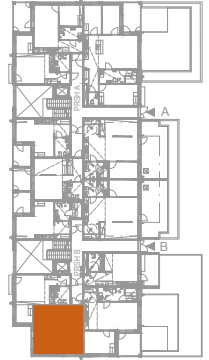

ASUNTO OY RAUMAN LOISTO

Ajurinkatu, 26100 RAUMA

2H+KT 40.0 m²

B35 1. krs

AP	Astianpesukone
L	Liesi keraamisella keittotasolla ja uuni
JK/PK	Jää-/pakastinkaappi
PP-V / KUIV-V	Pyykinpesukone / kuivasrumpu, tilavaraus
LTO	Ilmanvaihtolaite lämmöntalteenotolla
MU-V	Mikrouuni, tilavaraus
PY	Pyykkikaappi
SK	Siivouskaappi
RK	Ryhmäkeskus
JT	Jakotukki
ET	Eteinen
KH	Kylpyhuone
KT	Keittotila
OH	Olohuone
MH	Makuuhuone