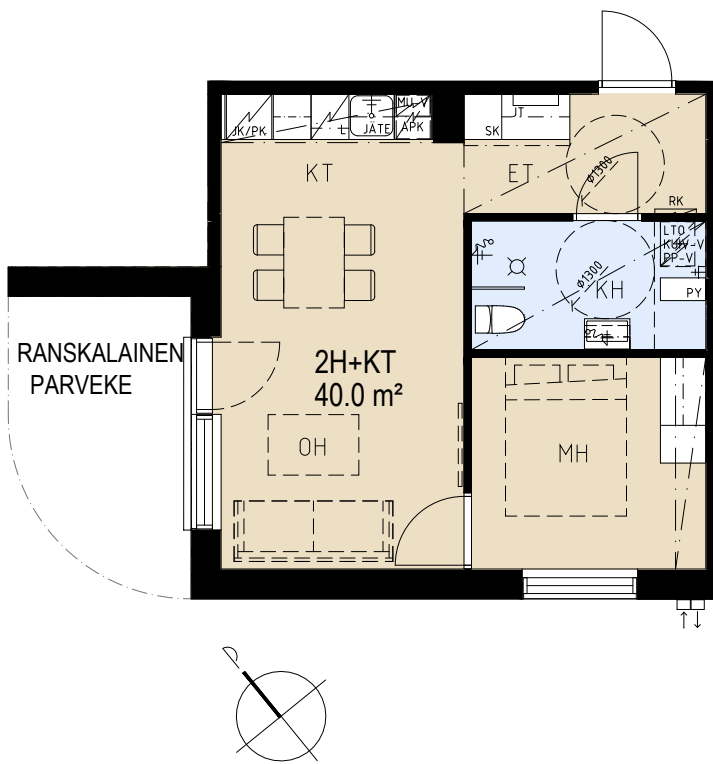

ASUNTO OY RAUMAN LOISTO

Ajurinkatu, 26100 RAUMA

2H+KT 40.0 m²

B35 1. krs

AP	Astianpesukone
L	Liesi keraamisella keittotasolla ja uuni
JK/PK	Jää-/pakastinkaappi
PP-V / KUIV-V	Pyykinpesukone / kuivasrumpu, tilavaraus
LTO	Ilmanvaihtolaite lämmöntalteenotolla
MU-V	Mikrouuni, tilavaraus
PY	Pyykkikaappi
SK	Siivouskaappi
RK	Ryhmäkeskus
JT	Jakotukki
ET	Eteinen
KH	Kylpyhuone
KT	Keittotila
OH	Olohuone
MH	Makuuhuone