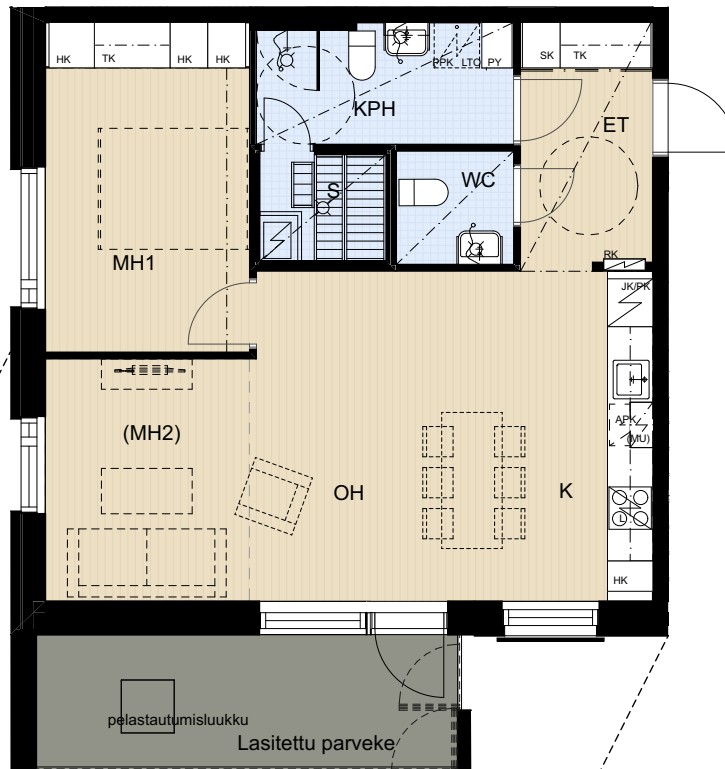

ASUNTO OY TAMPEREEN VUOREKSEN HELMI
Takamaanrinne 24, 33870 Tampere

2-3H+K+S 61,5 m²

5.krs A34

VAIHTOEHTO: toinen makuuhuone

- APK Astianpesukone
- JK/PK Jää/pakastinkaappi
- (MU) Mikroaaltouuni (tilavaraus)
- (PPK) Tilavaraus pyykinpesukoneelle ja kuivausrummulle
- PY Pyykkikaappi
- SK Siivouskaappi
- TK Tankokaappi
- HK Hyllykaappi
- RK Ryhmäkeskus (Sähkökaappi)
- LTO Lämmöntalteenottokone

0m

5 m