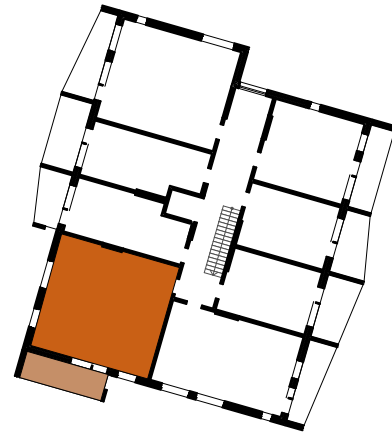

ASUNTO OY TAMPEREEN VUOREKSEN HELMI
Takamaanrinne 24, 33870 Tampere

2-3H+K+S 61,5 m²

5.krs A34

VAIHTOEHTO: toinen makuuhuone

- APK Astianpesukone
- JK/PK Jää/pakastinkaappi
- (MU) Mikroaaltouuni (tilavaraus)
- (PPK) Tilavaraus pyykinpesukoneelle ja kuivausrummulle
- PY Pyykkikaappi
- SK Siivouskaappi
- TK Tankokaappi
- HK Hyllykaappi
- RK Ryhmäkeskus (Sähkökaappi)
- LTO Lämmöntalteenottokone