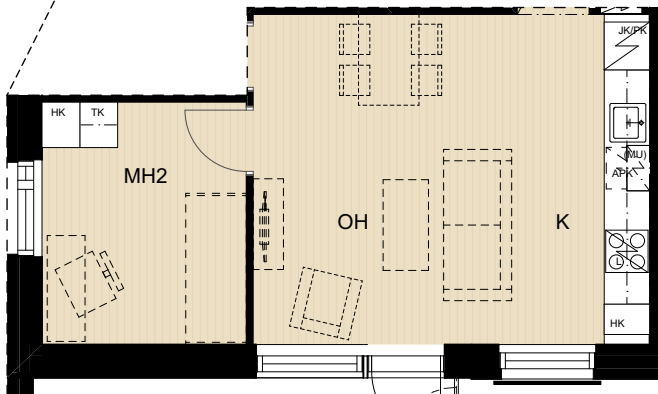

ASUNTO OY TAMPEREEN VUOREKSEN HELMI
Takamaanrinne 24, 33870 Tampere

2-3H+K+S 61,5 m²

5.krs A34

VAIHTOEHTO: toinen makuuhuone

- APK Astianpesukone
- JK/PK Jää/pakastinkaappi
- (MU) Mikroaaltouuni (tilavaraus)
- (PPK) Tilavaraus pyykinpesukoneelle ja kuivausrummulle
- PY Pyykkikaappi
- SK Siivouskaappi
- TK Tankokaappi
- HK Hyllykaappi
- RK Ryhmäkeskus (Sähkökaappi)
- LTO Lämmöntalteenottokone