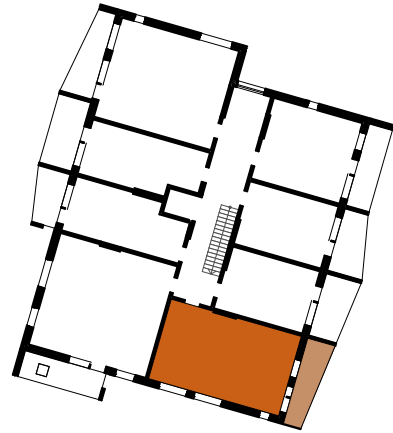

**ASUNTO OY TAMPEREEN VUOREKSEN HELMI**  
Takamaanrinne 24, 33870 Tampere

**2-3H + KT 49 m<sup>2</sup>**

**5.krs A35**

**VAIHTOEHTO: toinen makuuhuone**

- APK Astianpesukone
- JK/PK Jää/pakastinkaappi
- (MU) Mikroaaltouuni (tilavaraus)
- (PPK) Tilavaraus pyykinpesukoneelle ja kuivausrummulle
- SK/PY Siivouskaapin ja pyykkikaapin yhdistelmä
- TK Tankokaappi
- HK Hyllykaappi
- RK Ryhmäkeskus (Sähkökaappi)
- LTO Lämmöntalteenottokone