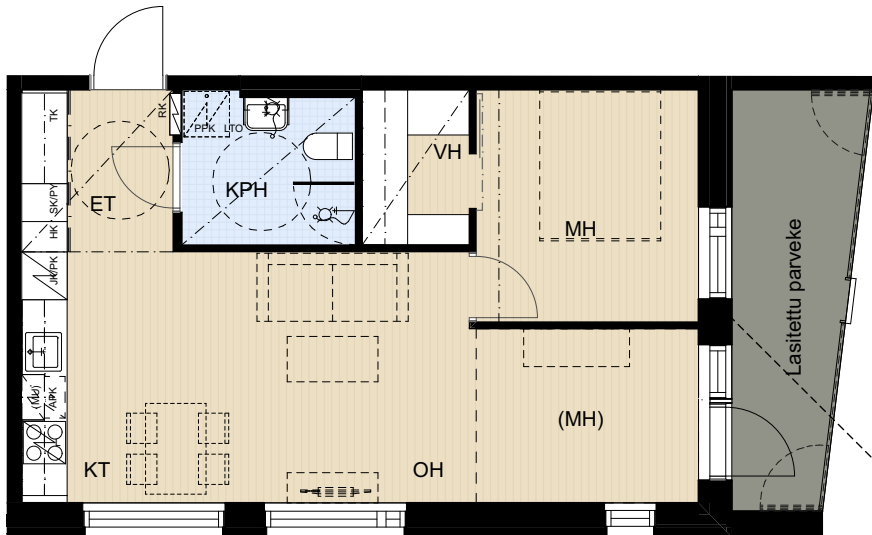

**ASUNTO OY TAMPEREEN VUOREKSEN HELMI**  
Takamaanrinne 24, 33870 Tampere

**2-3H + KT 49 m<sup>2</sup>**

**5.krs A35**

**VAIHTOEHTO: toinen makuuhuone**

- APK Astianpesukone
- JK/PK Jää/pakastinkaappi
- (MU) Mikroaaltouuni (tilavaraus)
- (PPK) Tilavaraus pyykinpesukoneelle ja kuivausrummulle
- SK/PY Siivouskaapin ja pyykkikaapin yhdistelmä
- TK Tankokaappi
- HK Hyllykaappi
- RK Ryhmäkeskus (Sähkökaappi)
- LTO Lämmöntalteenottokone