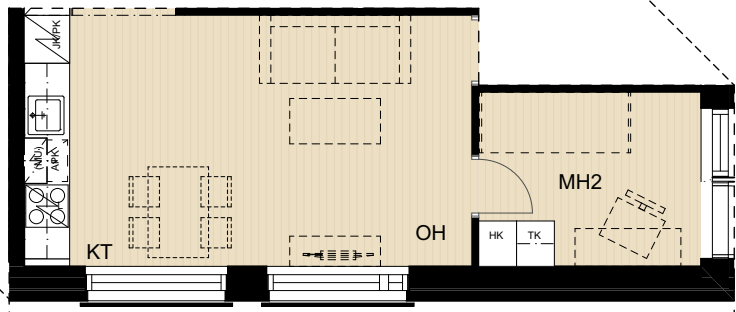

**ASUNTO OY TAMPEREEN VUOREKSEN HELMI**  
Takamaanrinne 24, 33870 Tampere

**2-3H + KT 49 m<sup>2</sup>**

**5.krs A35**

**VAIHTOEHTO: toinen makuuhuone**

- APK Astianpesukone
- JK/PK Jää/pakastinkaappi
- (MU) Mikroaaltouuni (tilavaraus)
- (PPK) Tilavaraus pyykinpesukoneelle ja kuivausrummulle
- SK/PY Siivouskaapin ja pyykkikaapin yhdistelmä
- TK Tankokaappi
- HK Hyllykaappi
- RK Ryhmäkeskus (Sähkökaappi)
- LTO Lämmöntalteenottokone