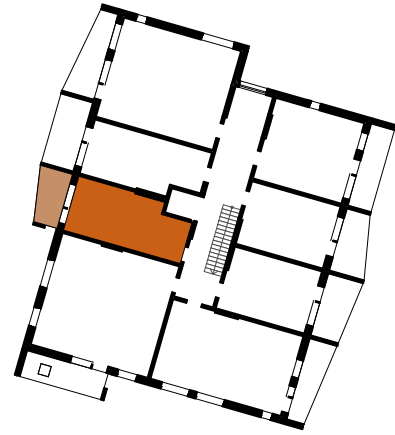

ASUNTO OY TAMPEREEN VUOREKSEN HELMI
Takamaanrinne 24, 33870 Tampere

1H + KT 28,0 m²

5.krs A33

- APK Astianpesukone
- JK/PK Jää/pakastinkaappi
- (MU) Mikroaaltouuni (tilavaraus)
- (PPK) Tilavaraus pyykinpesukoneelle ja kuivausrummulle
- SK/PY Siivouskaapin ja pyykkikaapin yhdistelmä
- TK Tankokaappi
- HK Hyllykaappi
- RK Ryhmäkeskus (Sähkökaappi)
- LTO Lämmöntalteenottokone