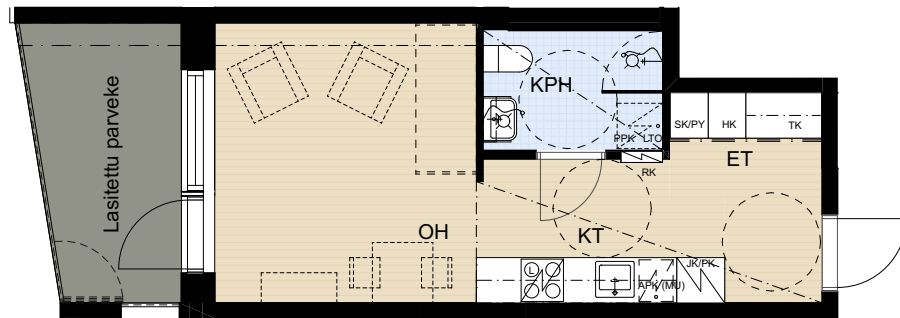

ASUNTO OY TAMPEREEN VUOREKSEN HELMI
Takamaanrinne 24, 33870 Tampere

1H + KT 28,0 m²

5.krs A33

- APK Astianpesukone
- JK/PK Jää/pakastinkaappi
- (MU) Mikroaaltouuni (tilavaraus)
- (PPK) Tilavaraus pyykinpesukoneelle ja kuivausrummulle
- SK/PY Siivouskaapin ja pyykkikaapin yhdistelmä
- TK Tankokaappi
- HK Hyllykaappi
- RK Ryhmäkeskus (Sähkökaappi)
- LTO Lämmöntalteenottokone