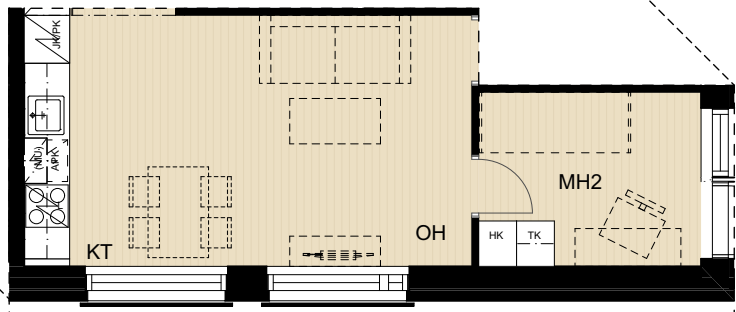

ASUNTO OY TAMPEREEN VUOREKSEN HELMI
 Takamaanrinne 24, 33870 Tampere

2-3H + KT 49 m²
4.krs A27

VAIHTOEHTO: toinen makuuhuone

- APK Astianpesukone
- JK/PK Jää/pakastinkaappi
- (MU) Mikroaaltouuni (tilavaraus)
- (PPK) Tilavaraus pyykinpesukoneelle ja kuivausrummulle
- SK/PY Siivouskaapin ja pyykkikaapin yhdistelmä
- TK Tankokaappi
- HK Hyllykaappi
- RK Ryhmäkeskus (Sähkökaappi)
- LTO Lämmöntalteenottokone