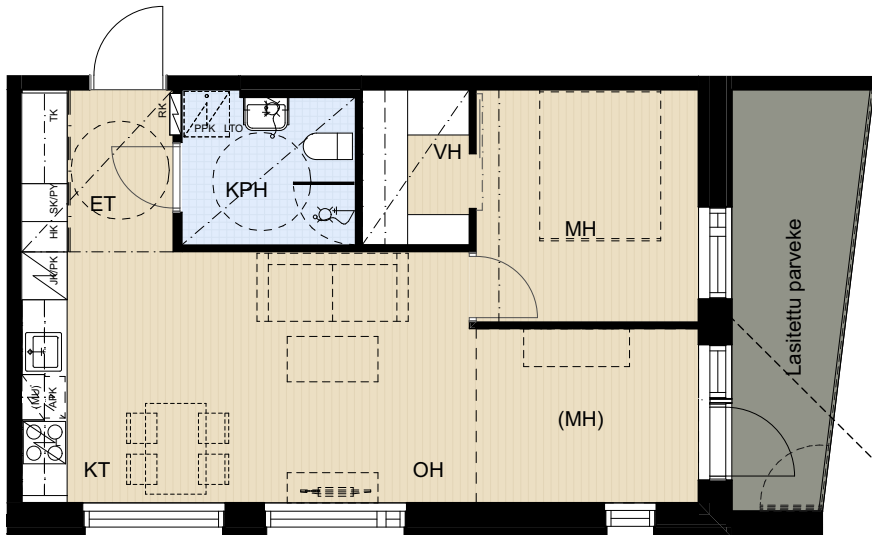

ASUNTO OY TAMPEREEN VUOREKSEN HELMI
 Takamaanrinne 24, 33870 Tampere

2-3H + KT 49 m²
4.krs A27

VAIHTOEHTO: toinen makuuhuone

- APK Astianpesukone
- JK/PK Jää/pakastinkaappi
- (MU) Mikroaaltouuni (tilavaraus)
- (PPK) Tilavaraus pyykinpesukoneelle ja kuivausrummulle
- SK/PY Siivouskaapin ja pyykkikaapin yhdistelmä
- TK Tankokaappi
- HK Hyllykaappi
- RK Ryhmäkeskus (Sähkökaappi)
- LTO Lämmöntalteenottokone