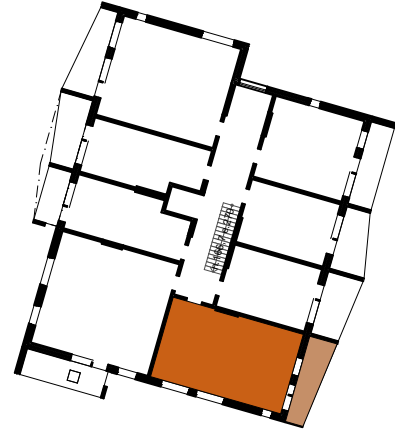

ASUNTO OY TAMPEREEN VUOREKSEN HELMI
 Takamaanrinne 24, 33870 Tampere

2-3H + KT 49 m²
4.krs A27

VAIHTOEHTO: toinen makuuhuone

- APK Astianpesukone
- JK/PK Jää/pakastinkaappi
- (MU) Mikroaaltouuni (tilavaraus)
- (PPK) Tilavaraus pyykinpesukoneelle ja kuivausrummulle
- SK/PY Siivouskaapin ja pyykkikaapin yhdistelmä
- TK Tankokaappi
- HK Hyllykaappi
- RK Ryhmäkeskus (Sähkökaappi)
- LTO Lämmöntalteenottokone