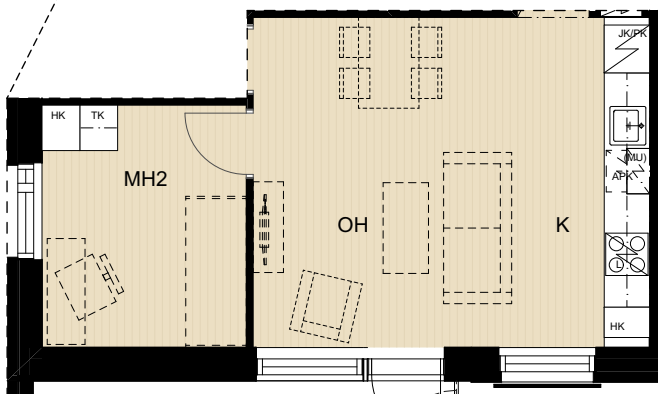

ASUNTO OY TAMPEREEN VUOREKSEN HELMI
Takamaanrinne 24, 33870 Tampere

2-3H+K+S 61,5 m²

4.krs A26

VAIHTOEHTO: toinen makuuhuone

- APK Astianpesukone
- JK/PK Jää/pakastinkaappi
- (MU) Mikroaaltouuni (tilavaraus)
- (PPK) Tilavaraus pyykinpesukoneelle ja kuivausrummulle
- PY Pyykkikaappi
- SK Siivouskaappi
- TK Tankokaappi
- HK Hyllykaappi
- RK Ryhmäkeskus (Sähkökaappi)
- LTO Lämmöntalteenottokone