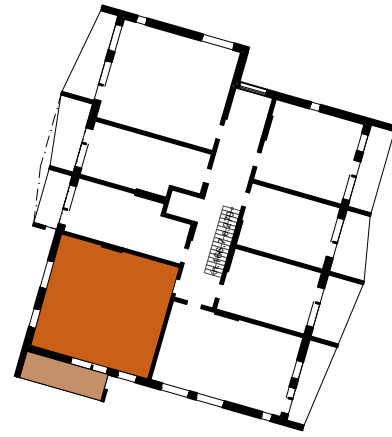

ASUNTO OY TAMPEREEN VUOREKSEN HELMI
Takamaanrinne 24, 33870 Tampere

2-3H+K+S 61,5 m²

4.krs A26

VAIHTOEHTO: toinen makuuhuone

- APK Astianpesukone
- JK/PK Jää/pakastinkaappi
- (MU) Mikroaaltouuni (tilavaraus)
- (PPK) Tilavaraus pyykinpesukoneelle ja kuivausrummulle
- PY Pyykkikaappi
- SK Siivouskaappi
- TK Tankokaappi
- HK Hyllykaappi
- RK Ryhmäkeskus (Sähkökaappi)
- LTO Lämmöntalteenottokone