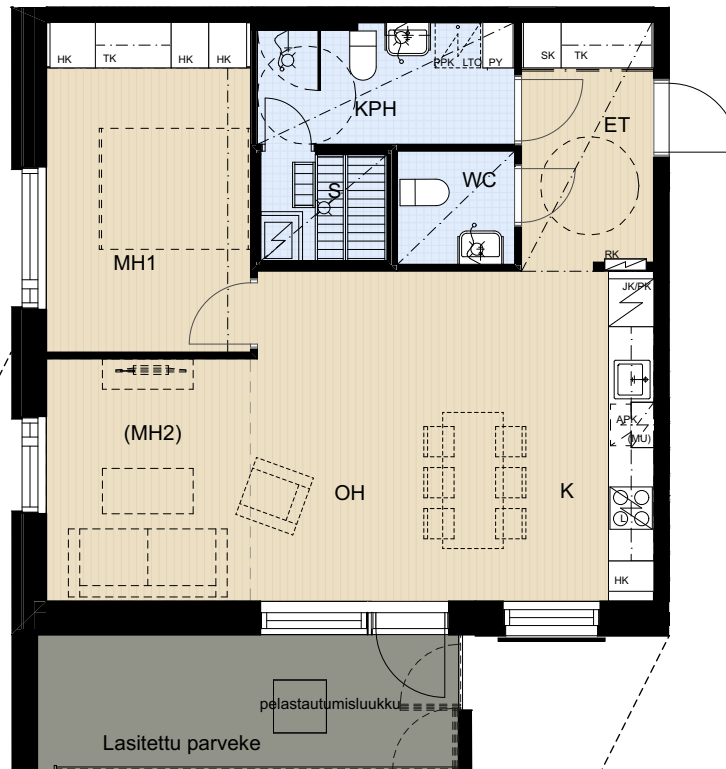

ASUNTO OY TAMPEREEN VUOREKSEN HELMI
Takamaanrinne 24, 33870 Tampere

2-3H+K+S 61,5 m²

4.krs A26

VAIHTOEHTO: toinen makuuhuone

- APK Astianpesukone
- JK/PK Jää/pakastinkaappi
- (MU) Mikroaaltouuni (tilavaraus)
- (PPK) Tilavaraus pyykinpesukoneelle ja kuivausrummulle
- PY Pyykkikaappi
- SK Siivouskaappi
- TK Tankokaappi
- HK Hyllykaappi
- RK Ryhmäkeskus (Sähkökaappi)
- LTO Lämmöntalteenottokone

0m

5 m