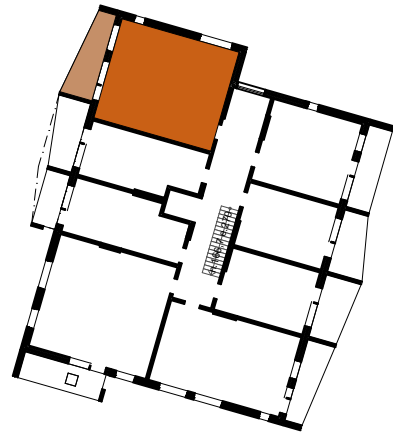

**ASUNTO OY TAMPEREEN VUOREKSEN HELMI**  
Takamaanrinne 24, 33870 Tampere

**2-3H + KT 55 m<sup>2</sup>**

**4.krs A23**

**VAIHTOEHTO: toinen makuuhuone**

- APK Astianpesukone
- JK/PK Jää/pakastinkaappi
- (MU) Mikroaaltouuni (tilavaraus)
- (PPK) Tilavaraus pyykinpesukoneelle ja kuivausrummulle
- SK/PY Siivouskaapin ja pyykkikaapin yhdistelmä
- TK Tankokaappi
- HK Hyllykaappi
- RK Ryhmäkeskus (Sähkökaappi)
- LTO Lämmöntalteenottokone