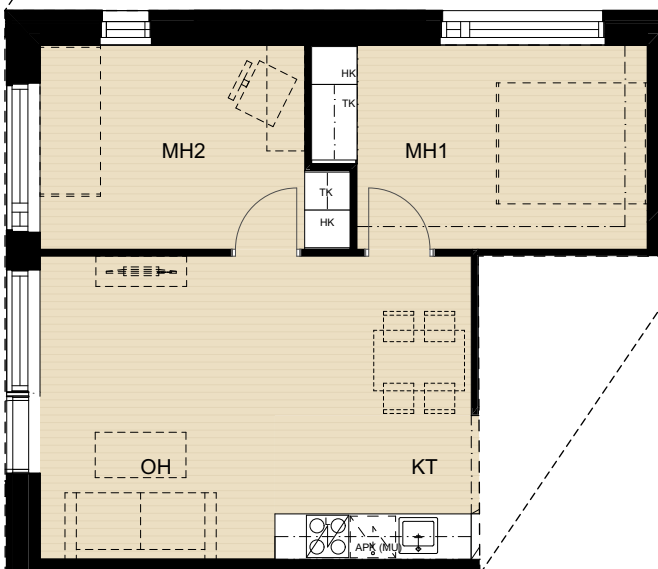

**ASUNTO OY TAMPEREEN VUOREKSEN HELMI**  
Takamaanrinne 24, 33870 Tampere

**2-3H + KT 55 m<sup>2</sup>**

**4.krs A23**

**VAIHTOEHTO: toinen makuuhuone**

- APK Astianpesukone
- JK/PK Jää/pakastinkaappi
- (MU) Mikroaaltouuni (tilavaraus)
- (PPK) Tilavaraus pyykinpesukoneelle ja kuivausrummulle
- SK/PY Siivouskaapin ja pyykkikaapin yhdistelmä
- TK Tankokaappi
- HK Hyllykaappi
- RK Ryhmäkeskus (Sähkökaappi)
- LTO Lämmöntalteenottokone