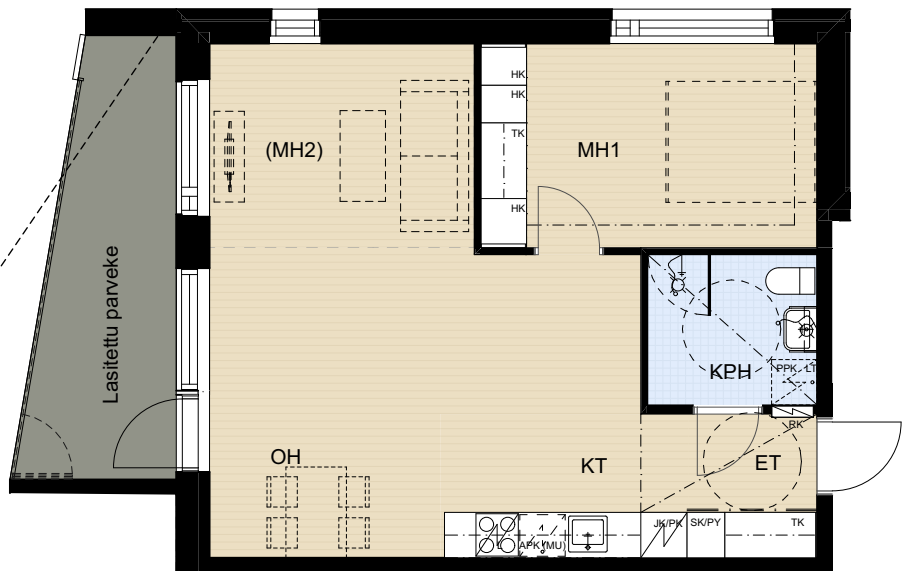

**ASUNTO OY TAMPEREEN VUOREKSEN HELMI**  
Takamaanrinne 24, 33870 Tampere

**2-3H + KT 55 m<sup>2</sup>**

**4.krs A23**

**VAIHTOEHTO: toinen makuuhuone**

- APK Astianpesukone
- JK/PK Jää/pakastinkaappi
- (MU) Mikroaaltouuni (tilavaraus)
- (PPK) Tilavaraus pyykinpesukoneelle ja kuivausrummulle
- SK/PY Siivouskaapin ja pyykkikaapin yhdistelmä
- TK Tankokaappi
- HK Hyllykaappi
- RK Ryhmäkeskus (Sähkökaappi)
- LTO Lämmöntalteenottokone