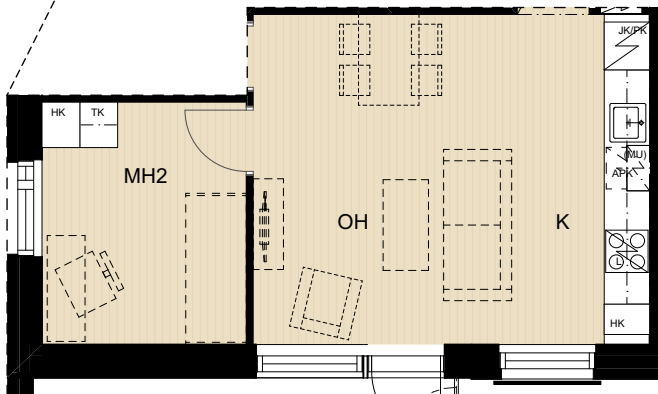

ASUNTO OY TAMPEREEN VUOREKSEN HELMI
Takamaanrinne 24, 33870 Tampere

2-3H+K+S 61,5 m²

3.krs A18

VAIHTOEHTO: toinen makuuhuone

- APK Astianpesukone
- JK/PK Jää/pakastinkaappi
- (MU) Mikroaaltouuni (tilavaraus)
- (PPK) Tilavaraus pyykinpesukoneelle ja kuivausrummulle
- PY Pyykkikaappi
- SK Siivouskaappi
- TK Tankokaappi
- HK Hyllykaappi
- RK Ryhmäkeskus (Sähkökaappi)
- LTO Lämmöntalteenottokone