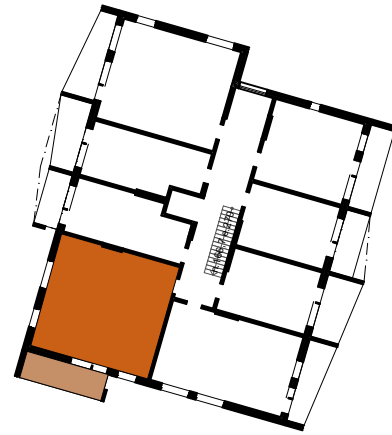

ASUNTO OY TAMPEREEN VUOREKSEN HELMI
Takamaanrinne 24, 33870 Tampere

2-3H+K+S 61,5 m²

3.krs A18

VAIHTOEHTO: toinen makuuhuone

- APK Astianpesukone
- JK/PK Jää/pakastinkaappi
- (MU) Mikroaaltouuni (tilavaraus)
- (PPK) Tilavaraus pyykinpesukoneelle ja kuivausrummulle
- PY Pyykkikaappi
- SK Siivouskaappi
- TK Tankokaappi
- HK Hyllykaappi
- RK Ryhmäkeskus (Sähkökaappi)
- LTO Lämmöntalteenottokone