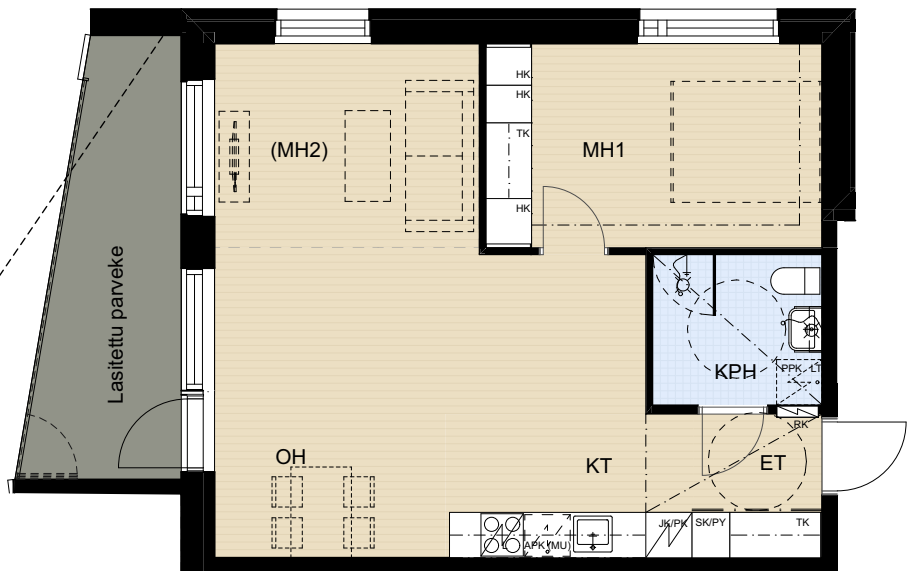

ASUNTO OY TAMPEREEN VUOREKSEN HELMI
Takamaanrinne 24, 33870 Tampere

2-3H + KT 55 m²

3.krs A15

VAIHTOEHTO: toinen makuuhuone

- APK Astianpesukone
- JK/PK Jää/pakastinkaappi
- (MU) Mikroaaltouuni (tilavaraus)
- (PPK) Tilavaraus pyykinpesukoneelle ja kuivausrummulle
- SK/PY Siivouskaapin ja pyykkikaapin yhdistelmä
- TK Tankokaappi
- HK Hyllykaappi
- RK Ryhmäkeskus (Sähkökaappi)
- LTO Lämmöntalteenottokone