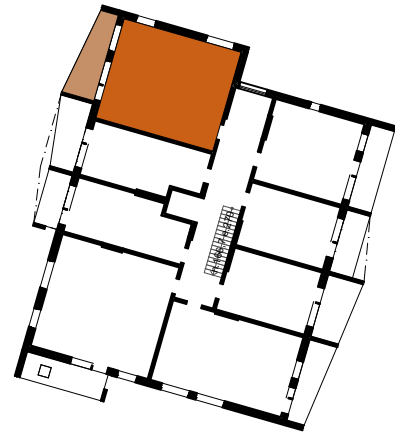

ASUNTO OY TAMPEREEN VUOREKSEN HELMI
Takamaanrinne 24, 33870 Tampere

2-3H + KT 55 m²

3.krs A15

VAIHTOEHTO: toinen makuuhuone

- APK Astianpesukone
- JK/PK Jää/pakastinkaappi
- (MU) Mikroaaltouuni (tilavaraus)
- (PPK) Tilavaraus pyykinpesukoneelle ja kuivausrummulle
- SK/PY Siivouskaapin ja pyykkikaapin yhdistelmä
- TK Tankokaappi
- HK Hyllykaappi
- RK Ryhmäkeskus (Sähkökaappi)
- LTO Lämmöntalteenottokone