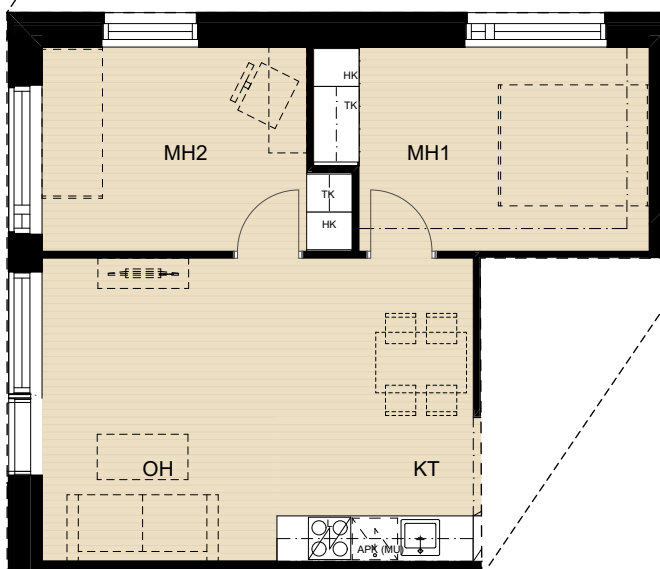

ASUNTO OY TAMPEREEN VUOREKSEN HELMI
Takamaanrinne 24, 33870 Tampere

2-3H + KT 55 m²

3.krs A15

VAIHTOEHTO: toinen makuuhuone

- APK Astianpesukone
- JK/PK Jää/pakastinkaappi
- (MU) Mikroaaltouuni (tilavaraus)
- (PPK) Tilavaraus pyykinpesukoneelle ja kuivausrummulle
- SK/PY Siivouskaapin ja pyykkikaapin yhdistelmä
- TK Tankokaappi
- HK Hyllykaappi
- RK Ryhmäkeskus (Sähkökaappi)
- LTO Lämmöntalteenottokone