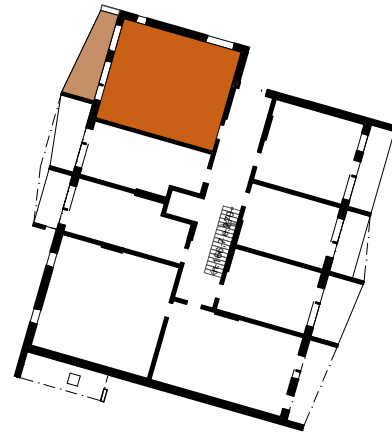

ASUNTO OY TAMPEREEN VUOREKSEN HELMI
Takamaanrinne 24, 33870 Tampere

2-3H + KT 55 m²

1.krs A1

VAIHTOEHTO: toinen makuuhuone

- APK Astianpesukone
- JK/PK Jää/pakastinkaappi
- (MU) Mikroaaltouuni (tilavaraus)
- (PPK) Tilavaraus pyykinpesukoneelle ja kuivausrummulle
- SK/PY Siivouskaapin ja pyykkikaapin yhdistelmä
- TK Tankokaappi
- HK Hyllykaappi
- RK Ryhmäkeskus (Sähkökaappi)
- LTO Lämmöntalteenottokone