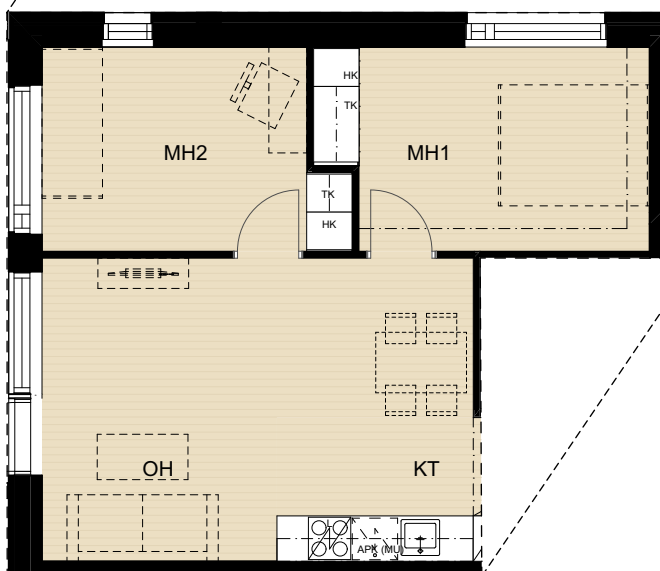

ASUNTO OY TAMPEREEN VUOREKSEN HELMI
Takamaanrinne 24, 33870 Tampere

2-3H + KT 55 m²

1.krs A1

VAIHTOEHTO: toinen makuuhuone

- APK Astianpesukone
- JK/PK Jää/pakastinkaappi
- (MU) Mikroaaltouuni (tilavaraus)
- (PPK) Tilavaraus pyykinpesukoneelle ja kuivausrummulle
- SK/PY Siivouskaapin ja pyykkikaapin yhdistelmä
- TK Tankokaappi
- HK Hyllykaappi
- RK Ryhmäkeskus (Sähkökaappi)
- LTO Lämmöntalteenottokone