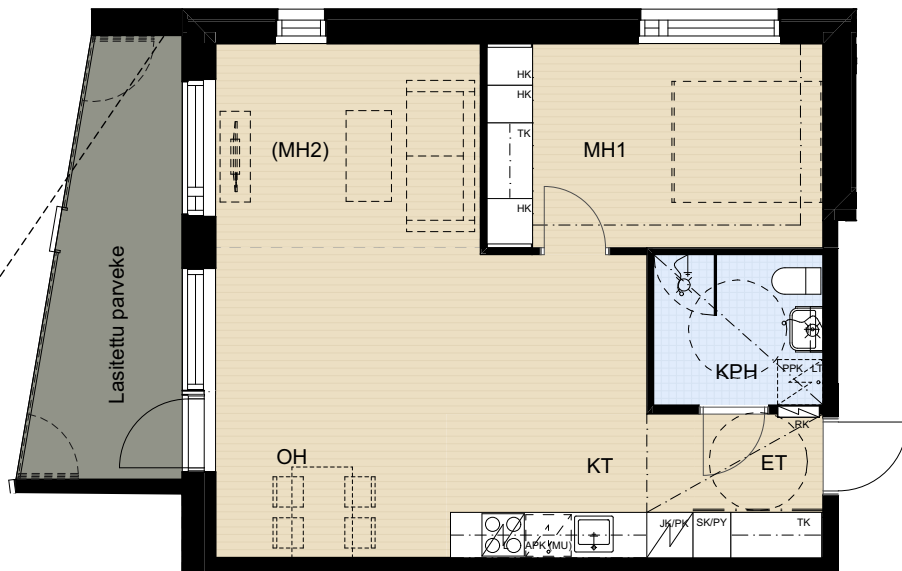

ASUNTO OY TAMPEREEN VUOREKSEN HELMI
Takamaanrinne 24, 33870 Tampere

2-3H + KT 55 m²

1.krs A1

VAIHTOEHTO: toinen makuuhuone

- APK Astianpesukone
- JK/PK Jää/pakastinkaappi
- (MU) Mikroaaltouuni (tilavaraus)
- (PPK) Tilavaraus pyykinpesukoneelle ja kuivausrummulle
- SK/PY Siivouskaapin ja pyykkikaapin yhdistelmä
- TK Tankokaappi
- HK Hyllykaappi
- RK Ryhmäkeskus (Sähkökaappi)
- LTO Lämmöntalteenottokone