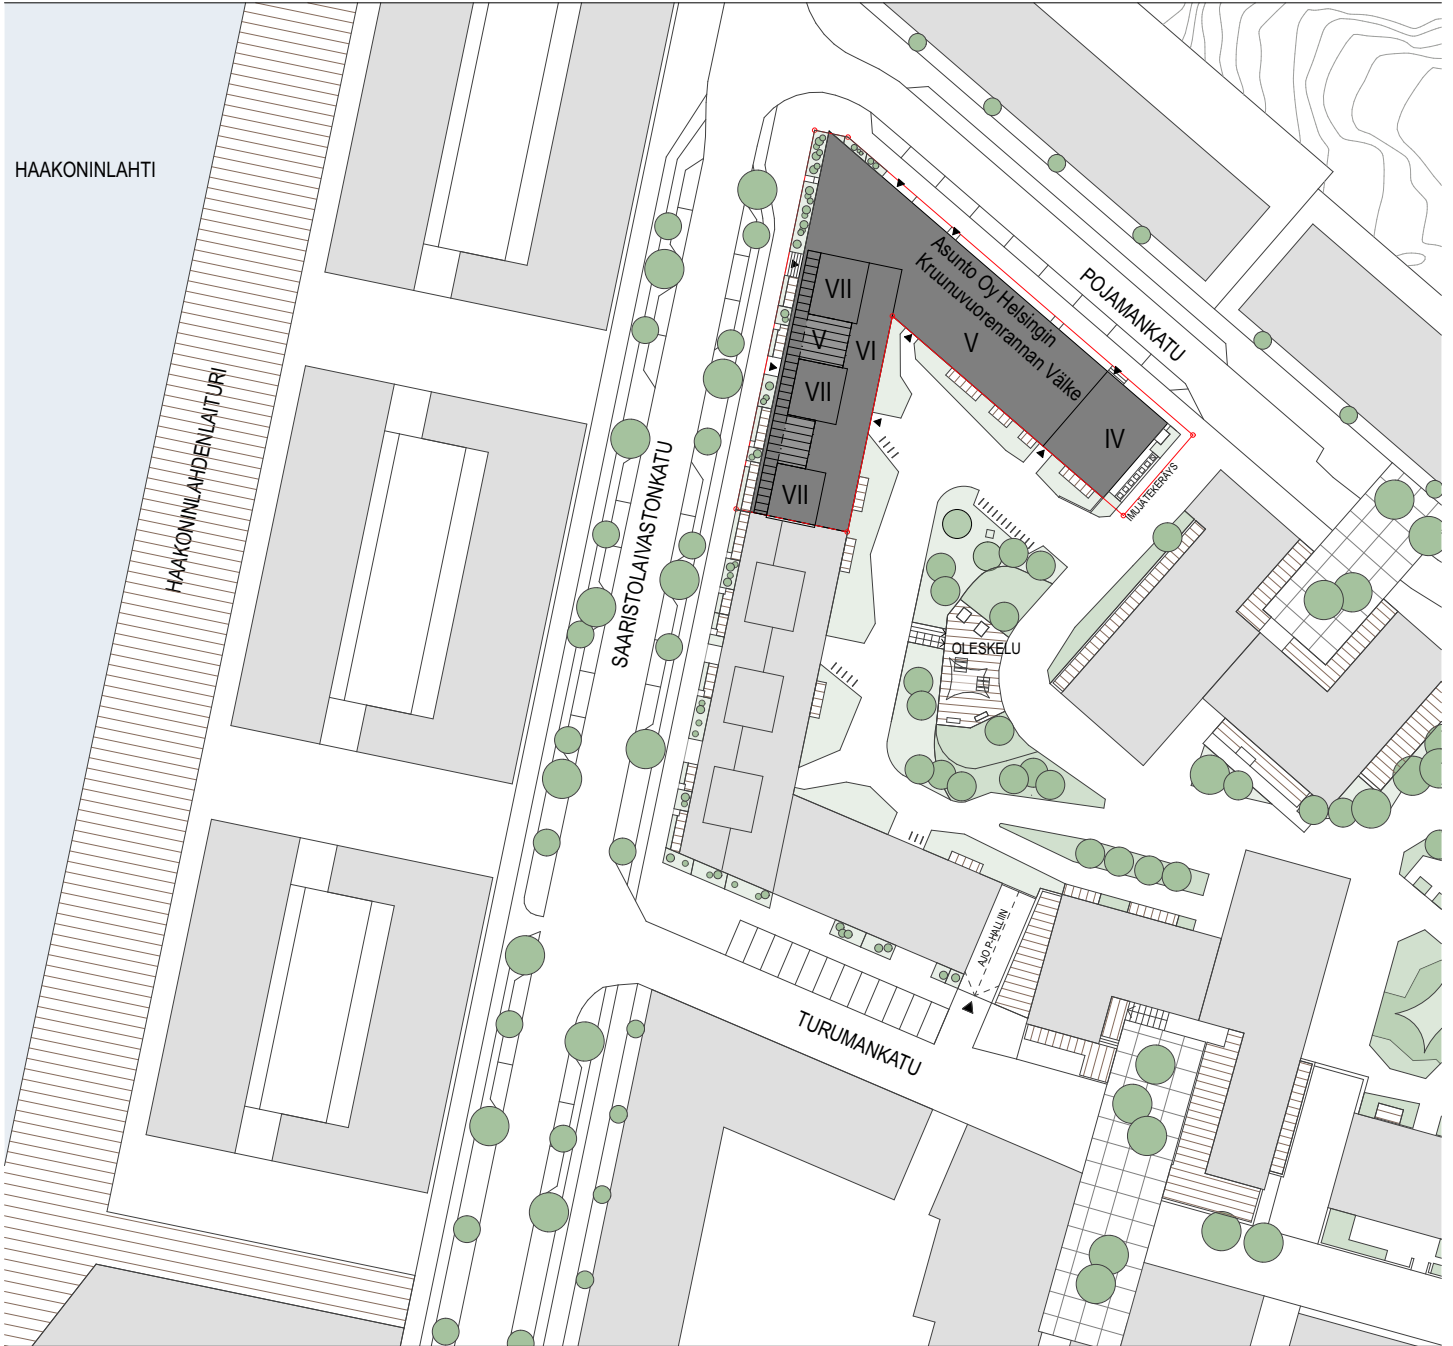

ASUNTO OY HELSINGIN KRUUNUVUORENRANNAN VÄLKE

Saaristolavastonkatu 4, 00590 Helsinki

ASEMAPIIRROS

MITTAKAAVA 1:1000

MUUTOKSET MAHDOLLISIA

29.11.2019