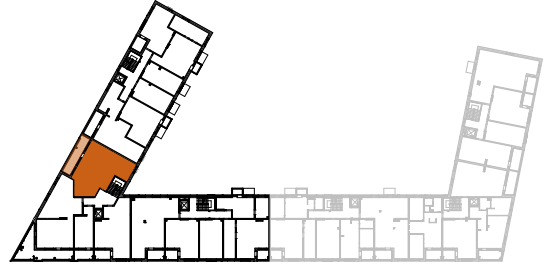

ASUNTO OY HELSINGIN KRUUNUVUORENRANNAN VÄLKE

Saaristolaivastonkatu 4, 00590 Helsinki

4H+KT+S 78,0 m²

B41 4.krs

B45 5.krs

- | | |
|----------|--|
| APK | Astianpesukone |
| JK | Jääkaappi |
| PK | Pakastin |
| (MU) | Mikroaaltouunivaraus |
| KTU | Keittotaso ja uuni |
| (PPK/KR) | Tilavaraus pyykinpesukoneelle ja kuivausrummulle |
| LTO | Lämmöntalteenottolaite |
| PY | Pyykkikaappi |
| SK | Siivouskomero |
| RK | Ryhmäkeskus |
| JT | Lattialämmityksen jakotukki |