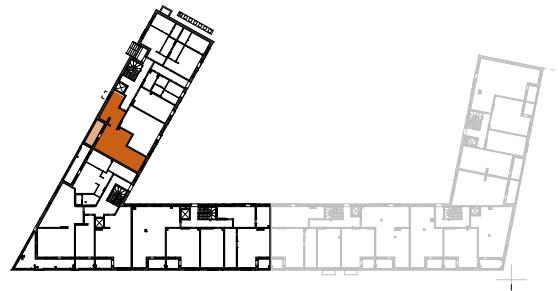

ASUNTO OY HELSINGIN KRUUNUVUORENRANNAN VÄLKE

Saaristolaivastonkatu 4, 00590 Helsinki

3H+KT 68,0 m²

C50 2.krs

C56 3.krs

C62 4.krs

C66 5.krs

- | | |
|----------|--|
| APK | Astianpesukone |
| JK/PK | Jääkaappipakastin |
| (MU) | Mikroaaltouunivaraus |
| KTU | Keittotasot ja uuni |
| (PPK/KR) | Tilavaraus pyykinpesukoneelle ja kuivausrummulle |
| LTO | Lämmöntalteenottolaite |
| PY | Pyykkikaappi |
| SK | Siivouskomero |
| RK | Ryhmäkeskus |
| JT | Lattialämmityksen jakotukki |