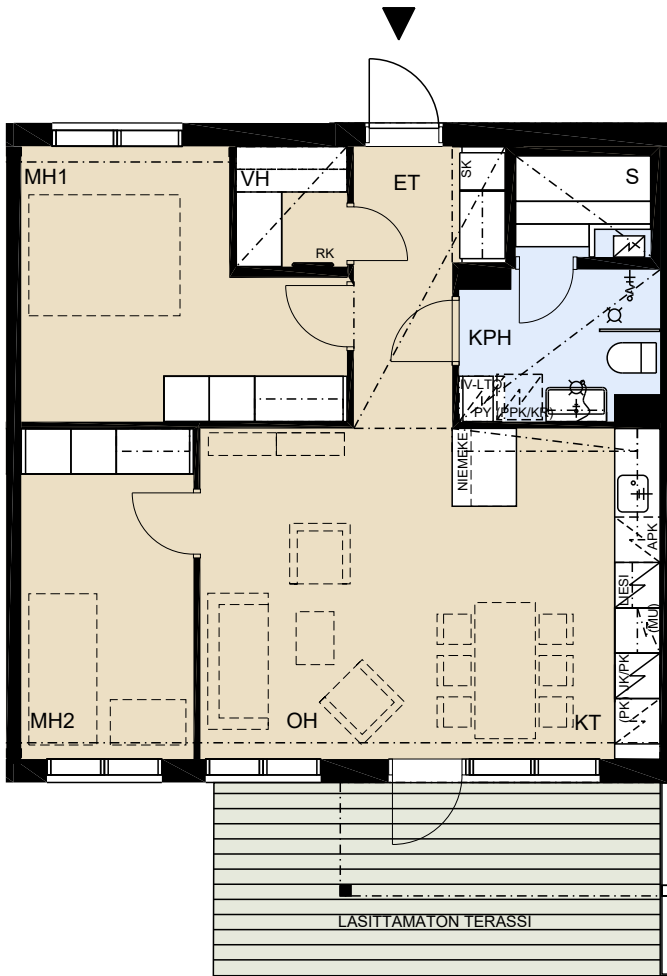

ASUNTO OY SARFVIKIN VIHARIÖ KIRKKONUMMI

Sarvikintie 7, 02390 SARVVIK

3H+KT+S 68,0 m²

A2 1. krs
B6 1. krs

- APK ASTIANPESUKONE
- JK / PK JÄÄ- / PAKASTINKAAPPI
- (PK) PAKASTINVARAUS
- (MU) MIKROUUNIVARAUS
- IV-LTO ILMANVAIHTO-LÄMMÖNTALTEENOTTOLAITE
- PY PYYKKIKAAPPI
- (PPK / KR) PYYKINPESUKONE / KUIVAUSRUMPU TILAVARAUS
- SK SIIVOUSKOMERO
- RK SÄHKÖRYHMÄKESKUS
- VH VAATEHUONE
- VP VEDENPOISTOPUTKI

MITTAKAAVA N. 1:100

MUUTOKSET MAHDOLLISIA

27.01.2020