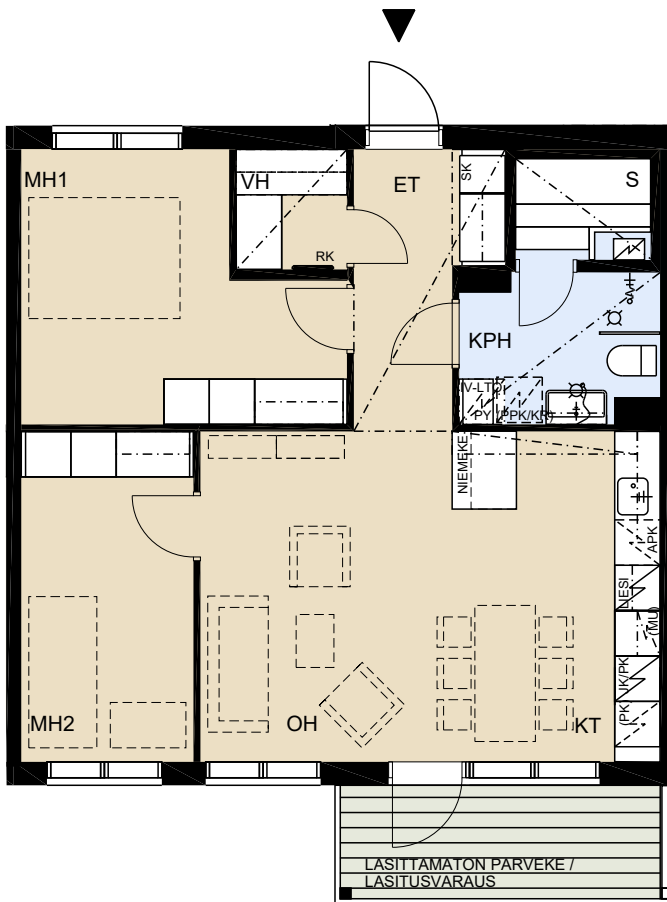

ASUNTO OY SARVVIKIN VIHARIÖ KIRKKONUMMI

Sarvikiintie 7, 02390 SARVVIK

3H+KT+S 68,0 m²

A4 2. krs
B8 2. krs

- APK ASTIANPESUKONE
- JK / PK JÄÄ- / PAKASTINKAAPPI
- (PK) PAKASTINVARAUS
- (MU) MIKROUUNIVARAUS
- IV-LTO ILMANVAIHTO-LÄMMÖNTALTEENOTTO LAITE
- PY PYYKKIKAAPPI
- (PPK / KR) PYYKINPESUKONE / KUIVAUSRUMPU TILAVARAUS
- SK SIIVOUSKOMERO
- RK SÄHKÖRYHMÄKESKUS
- VH VAATEHUONE
- VP VEDENPOISTOPUTKI

MITTAKAAVA N. 1:100

MUUTOKSET MAHDOLLISIA

27.01.2020