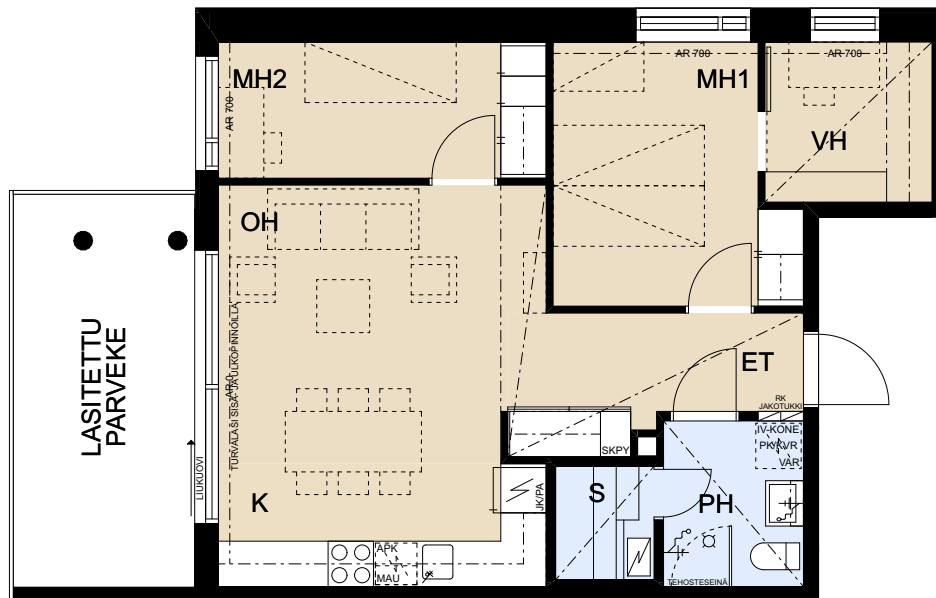

ASUNTO OY OULUN LOHITORNI

Koskitie 43, 90500, Oulu

3H+K+S 59,0 m²
C79 3.krs

C93 5.krs

C105 7.krs

RK	RYHMÄKESKUS (SÄHKÖKAAPPI)
JAKOTUKKI	LATTIALÄMMITYKSEN JAKOTUKKI
JK	JÄÄKAAPPI
PA	PAKASTIN
APK	ASTIANPESUKONE
MAU	MIKROAALTOUUNI TILAVARAUS
IV-KONE	LÄMMÖNTALTEENOTTO LAITE
PK/KVR VAR	PESUKONE JA KUIVAUSRUMPU
	TILAVARAUS
SK	SIIVOUSKOMERO
PY	PYYKKIKAAPI

MITTAKAAVA 1:100

MUUTOKSET MAHDOLLISIA

20.1.2020