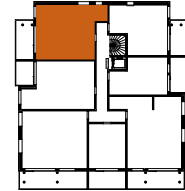

ASUNTO OY OULUN LOHITORNI

Koskitie 43, 90500, Oulu

3H+K+S 59,0 m²
C79 3.krs

C93 5.krs

C105 7.krs

RK	RYHMÄKESKUS (SÄHKÖKAAPPI)
JAKOTUKKI	LATTIALÄMMITYKSEN JAKOTUKKI
JK	JÄÄKAAPPI
PA	PAKASTIN
APK	ASTIANPESUKONE
MAU	MIKROAALTOUUNI TILAVARAUS
IV-KONE	LÄMMÖNTALTEENOTTO LAITE
PK/KVR VAR	PESUKONE JA KUIVAUSRUMPU
	TILAVARAUS
SK	SIIVOUSKOMERO
PY	PYYKKIKAAPI