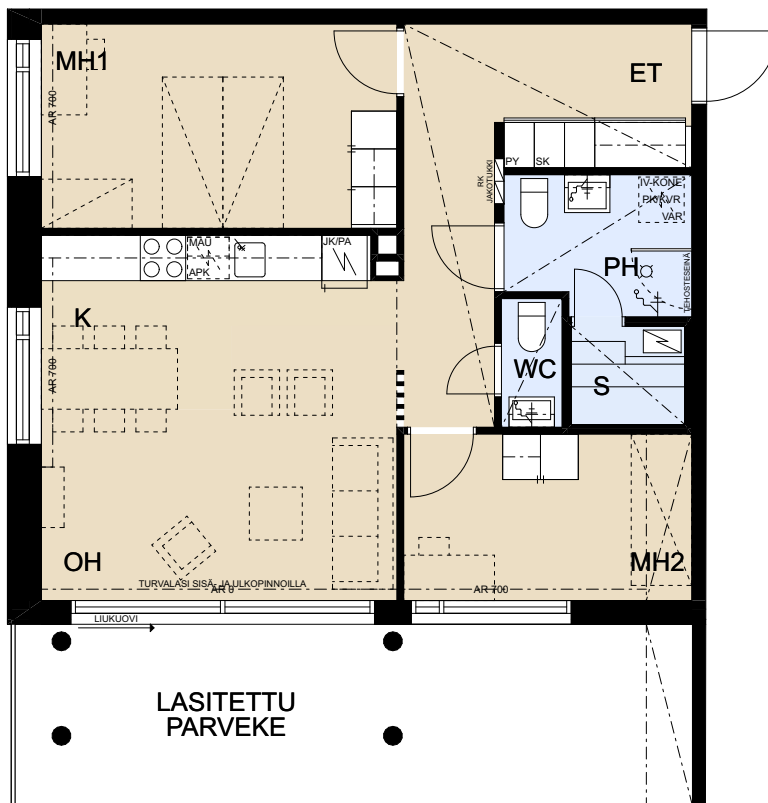

**ASUNTO OY OULUN LOHITORNI**

Koskitie 43, 90500, Oulu

**3H+K+S** 65,5 m<sup>2</sup>
**C63** 1.krs

**C77** 3.krs

**C91** 5.krs

RK	RYHMÄKESKUS (SÄHKÖKAAPPI)
JAKOTUKKI	LATTIALÄMMITYKSEN JAKOTUKKI
JK	JÄÄKAAPPI
PA	PAKASTIN
APK	ASTIANPESUKONE
MAU	MIKROAALTOUUNI TILAVARAUS
IV-KONE	LÄMMÖNTALTEENOTTO LAITE
PK/KVR VAR	PESUKONE JA KUIVAUSRUMPU TILAVARAUS
SK	SIIVOUSKOMERO
PY	PYYKKIKAAPPI

MITTAKAAVA 1:100

MUUTOKSET MAHDOLLISIA

20.1.2020