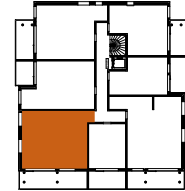

**ASUNTO OY OULUN LOHITORNI**

Koskitie 43, 90500, Oulu

**3H+K+S** 65,5 m<sup>2</sup>
**C63** 1.krs

**C77** 3.krs

**C91** 5.krs

RK	RYHMÄKESKUS (SÄHKÖKAAPPI)
JAKOTUKKI	LATTIALÄMMITYKSEN JAKOTUKKI
JK	JÄÄKAAPPI
PA	PAKASTIN
APK	ASTIANPESUKONE
MAU	MIKROAALTOUUNI TILAVARAUS
IV-KONE	LÄMMÖNTALTEENOTTO LAITE
PK/KVR VAR	PESUKONE JA KUIVAUSRUMPU TILAVARAUS
SK	SIIVOUSKOMERO
PY	PYYKKIKAAPPI