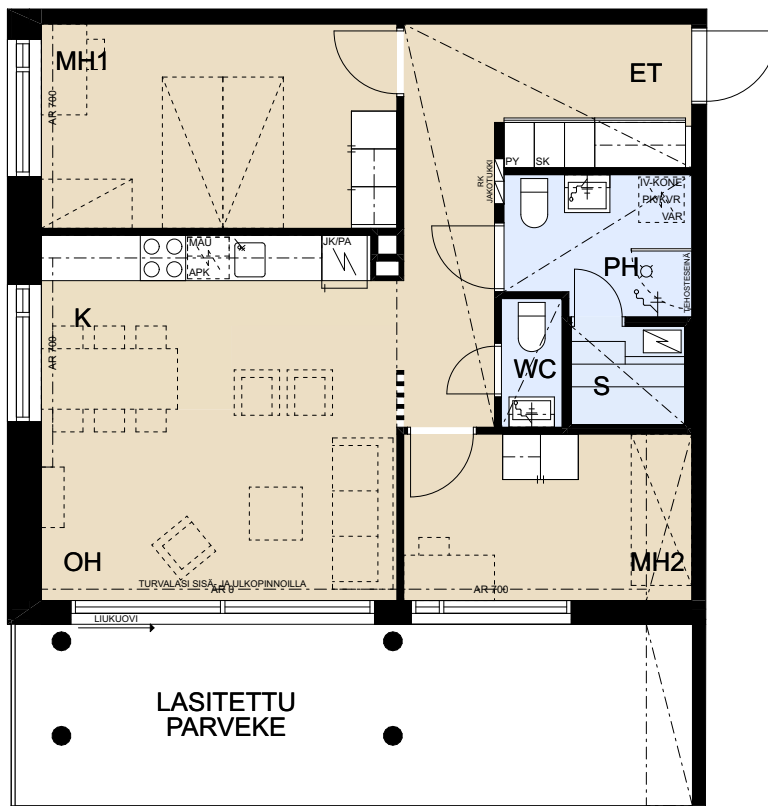

**ASUNTO OY OULUN LOHITORNI**

Koskitie 43, 90500, Oulu

**3H+K+S** 65,5 m<sup>2</sup>
**C70** 2.krs

**C84** 4.krs

RK	RYHMÄKESKUS (SÄHKÖKAAPPI)
JAKOTUKKI	LATTIALÄMMITYKSEN JAKOTUKKI
JK	JÄÄKAAPPI
PA	PAKASTIN
APK	ASTIANPESUKONE
MAU	MIKROAALTOUUNI TILAVARAUS
IV-KONE	LÄMMÖNTALTEENOTTO LAITE
PK/KVR VAR	PESUKONE JA KUIVAUSRUMPU
	TILAVARAUS
SK	SIIVOUSKOMERO
PY	PYYKKIKAAPPI

MITTAKAAVA 1:100

MUUTOKSET MAHDOLLISIA

20.1.2020