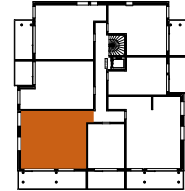

**ASUNTO OY OULUN LOHITORNI**

Koskitie 43, 90500, Oulu

**3H+K+S** 65,5 m<sup>2</sup>
**C70** 2.krs

**C84** 4.krs

RK	RYHMÄKESKUS (SÄHKÖKAAPPI)
JAKOTUKKI	LATTIALÄMMITYKSEN JAKOTUKKI
JK	JÄÄKAAPPI
PA	PAKASTIN
APK	ASTIANPESUKONE
MAU	MIKROAALTOUUNI TILAVARAUS
IV-KONE	LÄMMÖNTALTEENOTTO LAITE
PK/KVR VAR	PESUKONE JA KUIVAUSRUMPU
	TILAVARAUS
SK	SIIVOUSKOMERO
PY	PYYKKIKAAPPI