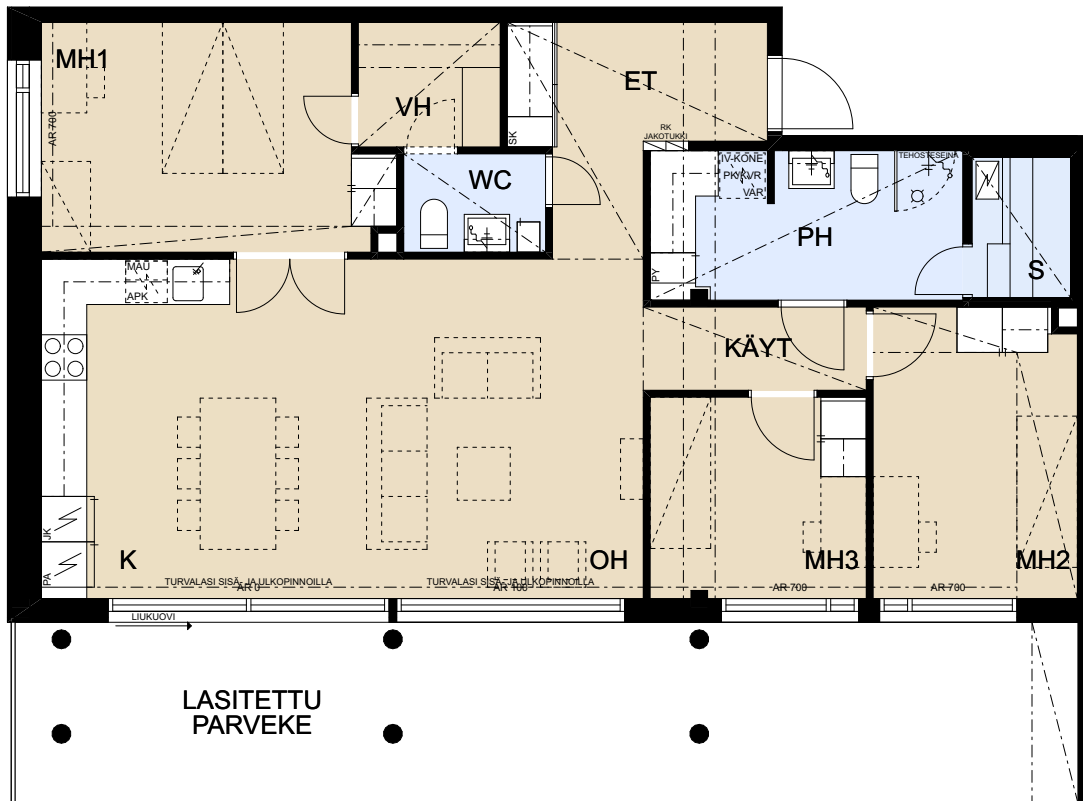

ASUNTO OY OULUN LOHITORNI

Koskitie 43, 90500, Oulu

4H+K+S 97,0 m²

C97 6.krs

C109 8.krs

RK	RYHMÄKESKUS (SÄHKÖKAAPPI)
JAKOTUKKI	LATTIALÄMMITYKSEN JAKOTUKKI
JK	JÄÄKAAPPI
PA	PAKASTIN
APK	ASTIANPESUKONE
MAU	MIKROAALTOUUNI TILAVARAUS
IV-KONE	LÄMMÖNTALTEENOTTO LAITE
PK/KVR VAR	PESUKONE JA KUIVAUSRUMPU
	TILAVARAUS
SK	SIIVOUSKOMERO
PY	PYYKKIKAAPPI

MITTAKAAVA 1:100

MUUTOKSET MAHDOLLISIA

20.1.2020