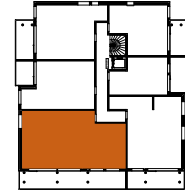

ASUNTO OY OULUN LOHITORNI

Koskitie 43, 90500, Oulu

4H+K+S 97,0 m²

C97 6.krs

C109 8.krs

RK	RYHMÄKESKUS (SÄHKÖKAAPPI)
JAKOTUKKI	LATTIALÄMMITYKSEN JAKOTUKKI
JK	JÄÄKAAPPI
PA	PAKASTIN
APK	ASTIANPESUKONE
MAU	MIKROAALTOUUNI TILAVARAUS
IV-KONE	LÄMMÖNTALTEENOTTO LAITE
PK/KVR VAR	PESUKONE JA KUIVAUSRUMPU
	TILAVARAUS
SK	SIIVOUSKOMERO
PY	PYYKKIKAAPPI