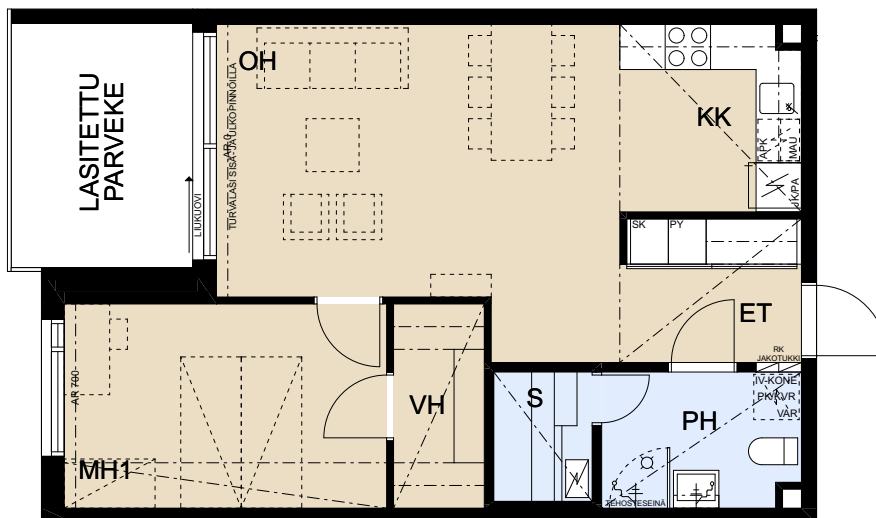

ASUNTO OY OULUN LOHITORNI

Koskitie 43, 90500, Oulu

2H+KK+S 54,5 m²

- C64** 1.krs
- C71** 2.krs
- C78** 3.krs
- C85** 4.krs
- C92** 5.krs
- C98** 6.krs
- C104** 7.krs
- C110** 8.krs

RK	RYHMÄKESKUS (SÄHKÖKAAPPI)
JAKOTUKKI	LATTIALÄMMITYKSEN JAKOTUKKI
JK	JÄÄKAAPPI
PA	PAKASTIN
APK	ASTIANPESUKONE
MAU	MIKROAALTOUUNI TILAVARAUS
IV-KONE	LÄMMÖNTALTEENOTTOLAITE
PK/KVR VAR	PESUKONE JA KUIVAUSRUMPU
	TILAVARAUS
SK	SIIVOUSKOMERO
PY	PYYKKIKAAPPI

MITTAKAAVA 1:100

MUUTOKSET MAHDOLLISIA

20.1.2020