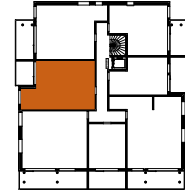

ASUNTO OY OULUN LOHITORNI

Koskitie 43, 90500, Oulu

2H+KK+S 54,5 m²

- C64** 1.krs
- C71** 2.krs
- C78** 3.krs
- C85** 4.krs
- C92** 5.krs
- C98** 6.krs
- C104** 7.krs
- C110** 8.krs

RK	RYHMÄKESKUS (SÄHKÖKAAPPI)
JAKOTUKKI	LATTIALÄMMITYKSEN JAKOTUKKI
JK	JÄÄKAAPPI
PA	PAKASTIN
APK	ASTIANPESUKONE
MAU	MIKROAALTOUUNI TILAVARAUS
IV-KONE	LÄMMÖNTALTEENOTTOLAITE
PK/KVR VAR	PESUKONE JA KUIVAUSRUMPU
	TILAVARAUS
SK	SIIVOUSKOMERO
PY	PYYKKIKAAPPI