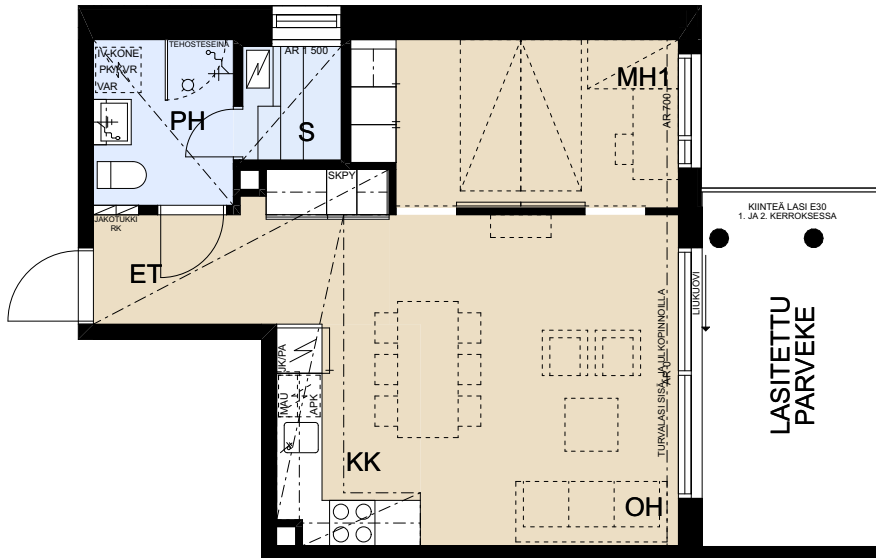

## ASUNTO OY OULUN LOHITORNI

Koskitie 43, 90500, Oulu

**2H+KK+S** 44,5 m<sup>2</sup>

- C66** 1.krs
- C73** 2.krs
- C80** 3.krs
- C87** 4.krs
- C94** 5.krs
- C100** 6.krs
- C106** 7.krs
- C112** 8.krs

- |            |                             |
|------------|-----------------------------|
| RK         | RYHMÄKESKUS (SÄHKÖKAAPPI)   |
| JAKOTUKKI  | LATTIALÄMMITYKSEN JAKOTUKKI |
| JK         | JÄÄKAAPPI                   |
| PA         | PAKASTIN                    |
| APK        | ASTIANPESUKONE              |
| MAU        | MIKROAALTOUUNI TILAVARAUS   |
| IV-KONE    | LÄMMÖNTALTEENOTTO LAITE     |
| PK/KVR VAR | PESUKONE JA KUIVAUSRUMPU    |
|            | TILAVARAUS                  |
| SK         | SIIVOUSKOMERO               |
| PY         | PYYKKIKAAPPI                |

MITTAKAAVA 1:100

MUUTOKSET MAHDOLLISIA

20.1.2020