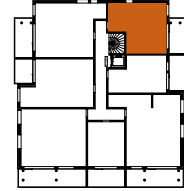

## ASUNTO OY OULUN LOHITORNI

Koskitie 43, 90500, Oulu

**2H+KK+S** 44,5 m<sup>2</sup>

- C66** 1.krs
- C73** 2.krs
- C80** 3.krs
- C87** 4.krs
- C94** 5.krs
- C100** 6.krs
- C106** 7.krs
- C112** 8.krs

- |            |                             |
|------------|-----------------------------|
| RK         | RYHMÄKESKUS (SÄHKÖKAAPPI)   |
| JAKOTUKKI  | LATTIALÄMMITYKSEN JAKOTUKKI |
| JK         | JÄÄKAAPPI                   |
| PA         | PAKASTIN                    |
| APK        | ASTIANPESUKONE              |
| MAU        | MIKROAALTOUUNI TILAVARAUS   |
| IV-KONE    | LÄMMÖNTALTEENOTTO LAITE     |
| PK/KVR VAR | PESUKONE JA KUIVAUSRUMPU    |
|            | TILAVARAUS                  |
| SK         | SIIVOUSKOMERO               |
| PY         | PYYKKIKAAPPI                |