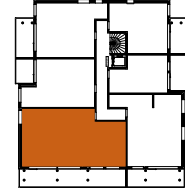

ASUNTO OY OULUN LOHITORNI

Koskitie 43, 90500, Oulu

4H+K+S 97,0 m²
C103 7.krs

RK	RYHMÄKESKUS (SÄHKÖKAAPPI)
JAKOTUKKI	LATTIALÄMMITYKSEN JAKOTUKKI
JK	JÄÄKAAPPI
PA	PAKASTIN
APK	ASTIANPESUKONE
MAU	MIKROAALTOUUNI TILAVARAUS
IV-KONE	LÄMMÖNTALTEENOTTO LAITE
PK/KVR VAR	PESUKONE JA KUIVAUSRUMPU
	TILAVARAUS
SK	SIIVOUSKOMERO
PY	PYYKKIKAAPPI