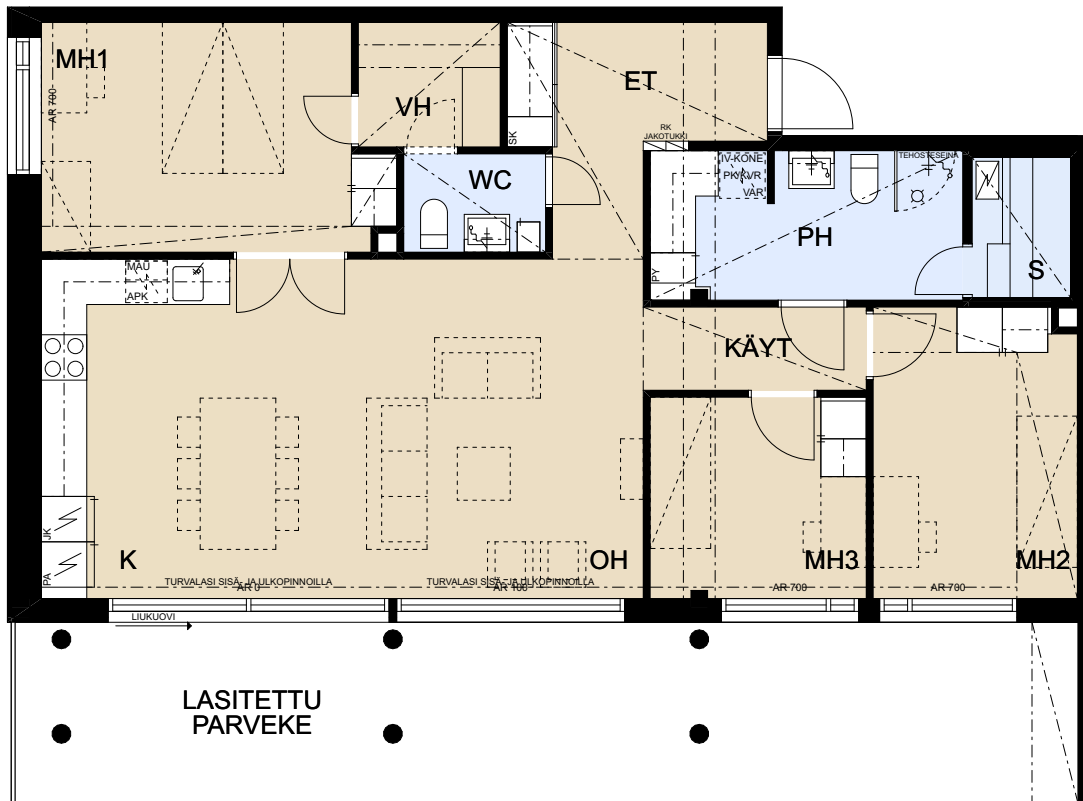

ASUNTO OY OULUN LOHITORNI

Koskitie 43, 90500, Oulu

4H+K+S 97,0 m²
C103 7.krs

RK	RYHMÄKESKUS (SÄHKÖKAAPPI)
JAKOTUKKI	LATTIALÄMMITYKSEN JAKOTUKKI
JK	JÄÄKAAPPI
PA	PAKASTIN
APK	ASTIANPESUKONE
MAU	MIKROAALTOUUNI TILAVARAUS
IV-KONE	LÄMMÖNTALTEENOTTO LAITE
PK/KVR VAR	PESUKONE JA KUIVAUSRUMPU
	TILAVARAUS
SK	SIIVOUSKOMERO
PY	PYYKKIKAAPPI

MITTAKAAVA 1:100

MUUTOKSET MAHDOLLISIA

20.1.2020