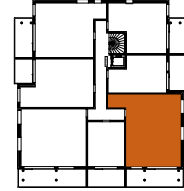

ASUNTO OY OULUN LOHITORNI

Koskitie 43, 90500, Oulu

3H+K+S 72,0 m²

C61 1.krs
C75 3.krs
C89 5.krs
C102 7.krs

RK	RYHMÄKESKUS (SÄHKÖKAAPPI)
JAKOTUKKI	LATTIALÄMMITYKSEN JAKOTUKKI
JK	JÄÄKAAPPI
PA	PAKASTIN
APK	ASTIANPESUKONE
MAU	MIKROAALTOUUNI TILAVARAUS
IV-KONE	LÄMMÖNTALTEENOTTO LAITE
PK/KVR VAR	PESUKONE JA KUIVAUSRUMPU TILAVARAUS
SK	SIIVOUSKOMERO
PY	PYYKKIKAAPI