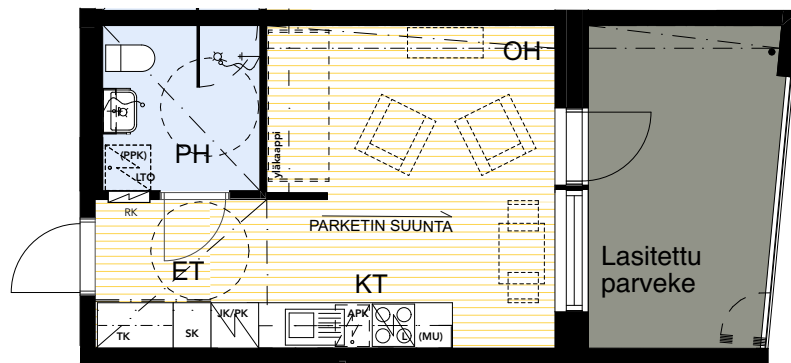

**ASUNTO OY TAMPEREEN VUOREKSEN HELMI**  
Takamaanrinne 24, 33870 Tampere

**1H + KT 26,0 m<sup>2</sup>**

- 1. krs A 3
- 2. krs A 10
- 3. krs A 17
- 4. krs A 24
- 5. krs A 30

- APK Astianpesukone
- JK/PK Jää/pakastinkaappi
- (MU) Mikroaaltouuni (tilavaraus)
- (PPK) Tilavaraus pyykinpesukoneelle ja kuivausrummulle
- PY Pyykkikaappi
- SK Siivouskaappi
- RK Ryhmäkeskus (Sähkökaappi)
- LTO Lämmöntalteenottokone