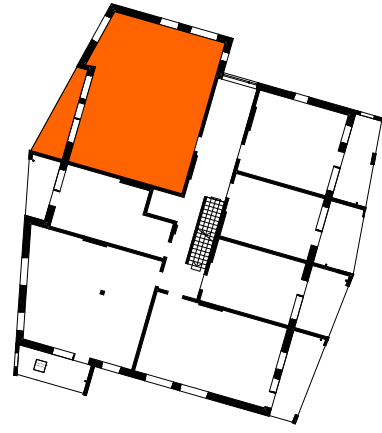

ASUNTO OY TAMPEREEN VUOREKSEN HELMI
Takamaanrinne 24, 33870 Tampere

3-4H + K + S 81,5 m²

5. krs A 27

- APK Astianpesukone
- JK/PK Jää/pakastinkaappi
- (MU) Mikroaaltouuni (tilavaraus)
- (PPK) Tilavaraus pyykinpesukoneelle ja kuivausrummulle
- PY Pyykkikaappi
- SK Siivouskaappi
- TK Tankokaappi
- HK Hyllykaappi
- RK Ryhmäkeskus (Sähkökaappi)
- LTO Lämmöntalteenottokone
- LS Liikuntasauva