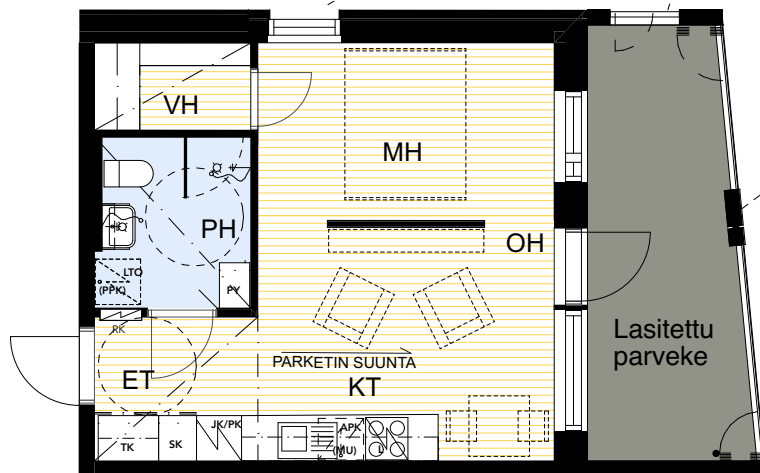

**ASUNTO OY TAMPEREEN VUOREKSEN HELMI**  
Takamaanrinne 24, 33870 Tampere

**2H + KT 33,5 m<sup>2</sup>**

- 1. krs A 5
- 2. krs A 12
- 3. krs A 19
- 4. krs A 26
- 5. krs A 32

Ei ikkuna 1. krs. asunnossa A5

Ei aukkoa asunnossa A5 ja A12

Pienempi pieli asunnossa A32

- APK Astianpesukone
- JK/PK Jää/pakastinkaappi
- (MU) Mikroaaltouuni (tilavaraus)
- (PPK) Tilavaraus pyykinpesukoneelle ja kuivausrummulle
- PY Pyykkikaappi
- SK Siivouskaappi
- TK Tankokaappi
- RK Ryhmäkeskus (Sähkökaappi)
- LTO Lämmöntalteenottokone