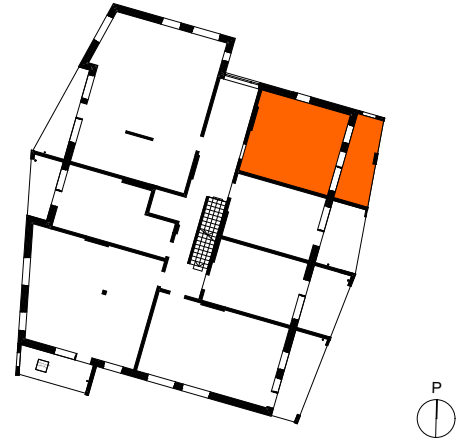

**ASUNTO OY TAMPEREEN VUOREKSEN HELMI**  
Takamaanrinne 24, 33870 Tampere

**2H + KT 33,5 m<sup>2</sup>**

- 1. krs A 5
- 2. krs A 12
- 3. krs A 19
- 4. krs A 26
- 5. krs A 32

Ei ikkuna 1. krs. asunnossa A5

Ei aukkoa asunnossa A5 ja A12

Pienempi pieli asunnossa A32

- APK Astianpesukone
- JK/PK Jää/pakastinkaappi
- (MU) Mikroaaltouuni (tilavaraus)
- (PPK) Tilavaraus pyykinpesukoneelle ja kuivausrummulle
- PY Pyykkikaappi
- SK Siivouskaappi
- TK Tankokaappi
- RK Ryhmäkeskus (Sähkökaappi)
- LTO Lämmöntalteenottokone