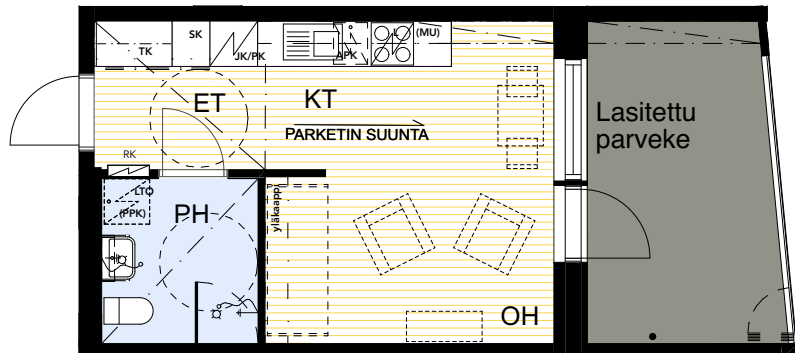

ASUNTO OY TAMPEREEN VUOREKSEN HELMI
 Takamaanrinne 24, 33870 Tampere

1H + KT 26,0 m²
3. krs A 18
4. krs A 25
5. krs A 31

- APK Astianpesukone
- JK/PK Jää/pakastinkaappi
- (MU) Mikroaaltouuni (tilavaraus)
- (PPK) Tilavaraus pyykinpesukoneelle ja kuivausrummulle
- PY Pyykkikaappi
- SK Siivouskaappi
- TK Tankokaappi
- RK Ryhmäkeskus (Sähkökaappi)
- LTO Lämmöntalteenottokone