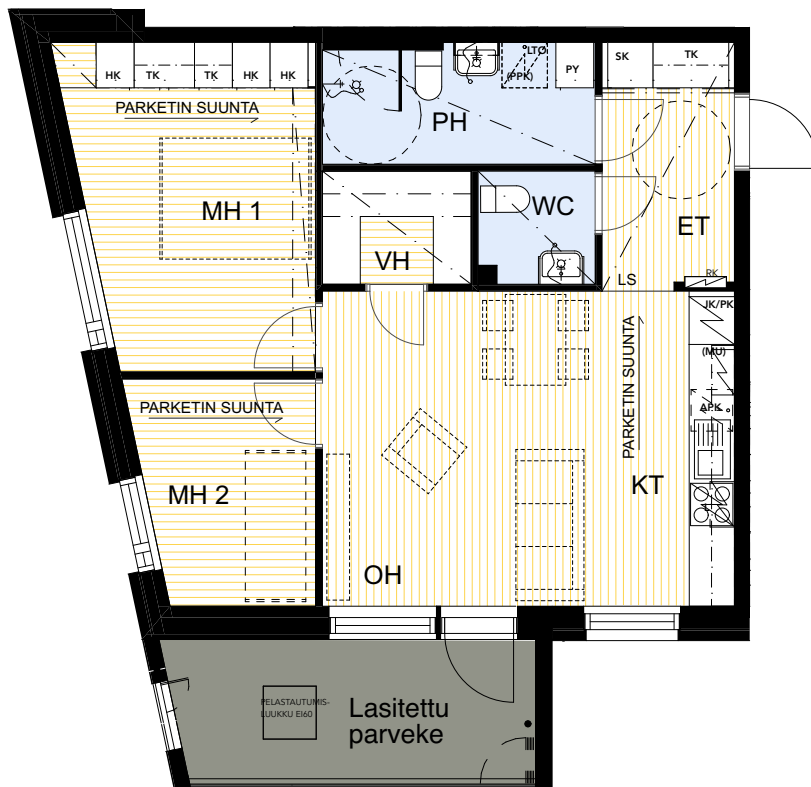

**ASUNTO OY TAMPEREEN VUOREKSEN HELMI**  
Takamaanrinne 24, 33870 Tampere

**3H + KT 61,5 m<sup>2</sup>**

**3. krs A 15**

- APK Astianpesukone
- JK/PK Jää/pakastinkaappi
- (MU) Mikroaaltouuni (tilavaraus)
- (PPK) Tilavaraus pyykinpesukoneelle ja kuivausrummulle
- PY Pyykkikaappi
- SK Siivouskaappi
- TK Tankokaappi
- HK Hyllykaappi
- RK Ryhmäkeskus (Sähkökaappi)
- LTO Lämmöntalteenottokone
- LS Liikuntasauva