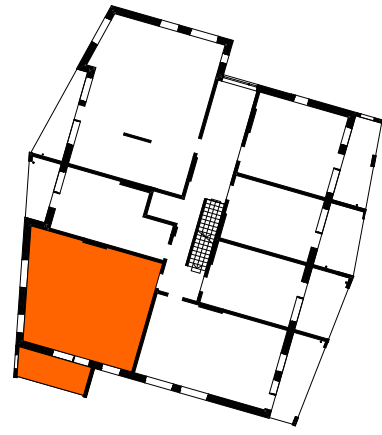

**ASUNTO OY TAMPEREEN VUOREKSEN HELMI**  
Takamaanrinne 24, 33870 Tampere

**3H + KT 61,5 m<sup>2</sup>**

**3. krs A 15**

- APK Astianpesukone
- JK/PK Jää/pakastinkaappi
- (MU) Mikroaaltouuni (tilavaraus)
- (PPK) Tilavaraus pyykinpesukoneelle ja kuivausrummulle
- PY Pyykkikaappi
- SK Siivouskaappi
- TK Tankokaappi
- HK Hyllykaappi
- RK Ryhmäkeskus (Sähkökaappi)
- LTO Lämmöntalteenottokone
- LS Liikuntasauva