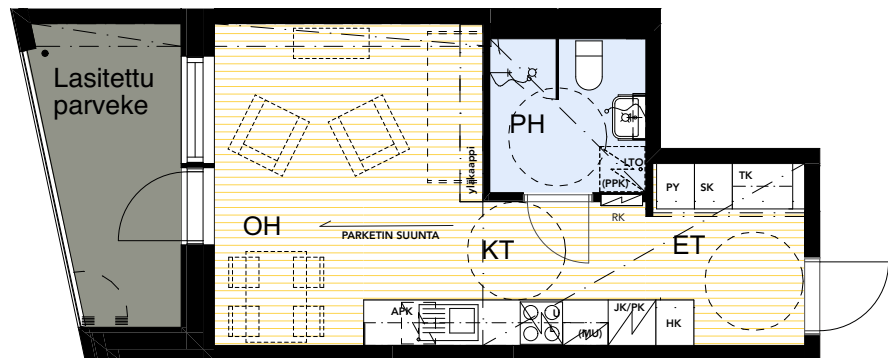

ASUNTO OY TAMPEREEN VUOREKSEN HELMI
 Takamaanrinne 24, 33870 Tampere

1H + KT 29,0 m²

- 1. krs A 2
- 2. krs A 7
- 3. krs A 14
- 4. krs A 21

- APK Astianpesukone
- JK/PK Jää/pakastinkaappi
- (MU) Mikroaaltouuni (tilavaraus)
- (PPK) Tilavaraus pyykinpesukoneelle ja kuivausrummulle
- PY Pyykkikaappi
- SK Siivouskaappi
- TK Tankokaappi
- HK Hyllykaappi
- RK Ryhmäkeskus (Sähkökaappi)
- LTO Lämmöntalteenottokone