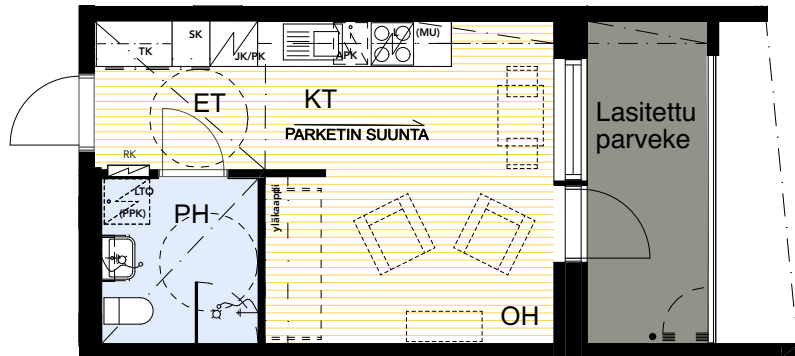

ASUNTO OY TAMPEREEN VUOREKSEN HELMI
Takamaanrinne 24, 33870 Tampere

1H + KT 26,0 m²

2. krs A 11

- APK Astianpesukone
- JK/PK Jää/pakastinkaappi
- (MU) Mikroaaltouuni (tilavaraus)
- (PPK) Tilavaraus pyykinpesukoneelle ja kuivausrummulle
- PY Pyykkikaappi
- SK Siivouskaappi
- TK Tankokaappi
- RK Ryhmäkeskus (Sähkökaappi)
- LTO Lämmöntalteenottokone