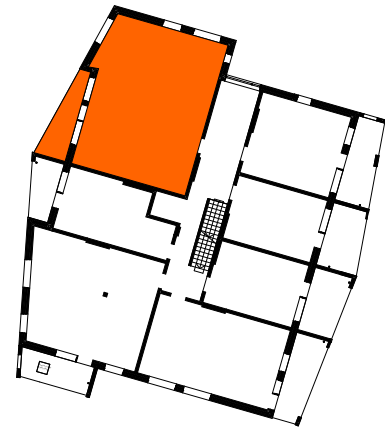

**ASUNTO OY TAMPEREEN VUOREKSEN HELMI**  
Takamaanrinne 24, 33870 Tampere

**3-4H + K + S 81,5 m<sup>2</sup>**

**1. krs A 1**

**3. krs A 13**

- APK Astianpesukone
- JK/PK Jää/pakastinkaappi
- (MU) Mikroaaltouuni (tilavaraus)
- (PPK) Tilavaraus pyykinpesukoneelle ja kuivausrummulle
- PY Pyykkikaappi
- SK Siivouskaappi
- TK Tankokaappi
- HK Hyllykaappi
- RK Ryhmäkeskus (Sähkökaappi)
- LTO Lämmöntalteenottokone
- LS Liikuntasauva