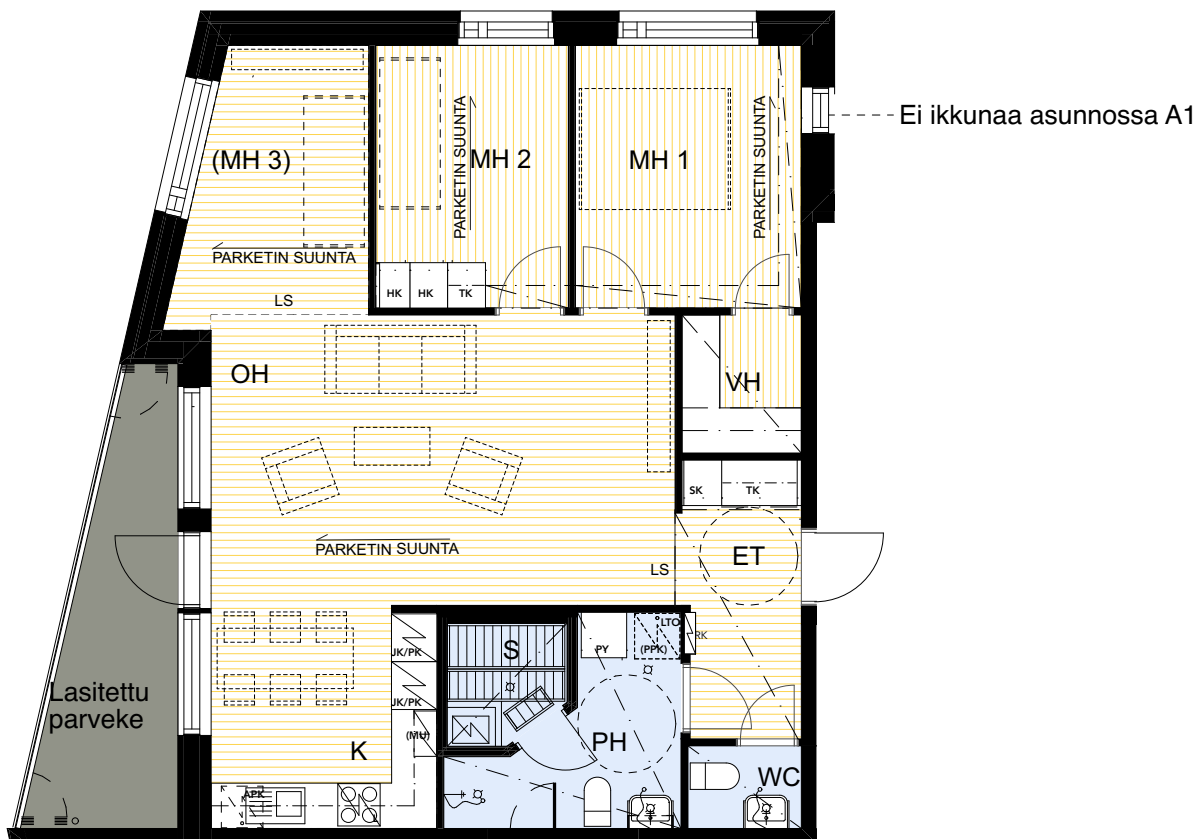

**ASUNTO OY TAMPEREEN VUOREKSEN HELMI**  
Takamaanrinne 24, 33870 Tampere

**3-4H + K + S 81,5 m<sup>2</sup>**

**1. krs A 1**

**3. krs A 13**

- APK Astianpesukone
- JK/PK Jää/pakastinkaappi
- (MU) Mikroaaltouuni (tilavaraus)
- (PPK) Tilavaraus pyykinpesukoneelle ja kuivausrummulle
- PY Pyykkikaappi
- SK Siivouskaappi
- TK Tankokaappi
- HK Hyllykaappi
- RK Ryhmäkeskus (Sähkökaappi)
- LTO Lämmöntalteenottokone
- LS Liikuntasauva