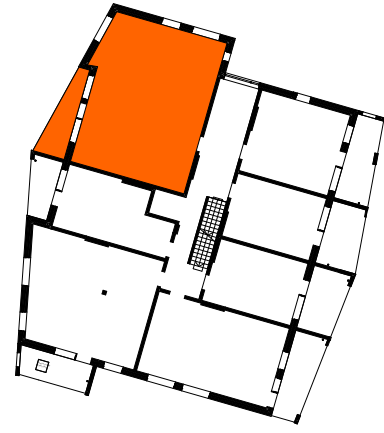

ASUNTO OY TAMPEREEN VUOREKSEN HELMI
Takamaanrinne 24, 33870 Tampere

4H + K + S 81,5 m²

2. krs A 6

- APK Astianpesukone
- JK/PK Jää/pakastinkaappi
- (MU) Mikroaaltouuni (tilavaraus)
- (PPK) Tilavaraus pyykinpesukoneelle ja kuivausrummulle
- PY Pyykkikaappi
- SK Siivouskaappi
- TK Tankokaappi
- HK Hyllykaappi
- RK Ryhmäkeskus (Sähkökaappi)
- LTO Lämmöntalteenottokone
- LS Liikuntasauva