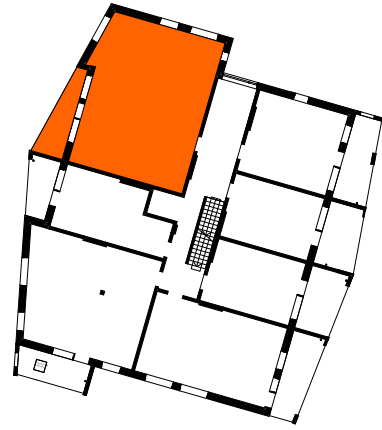

ASUNTO OY TAMPEREEN VUOREKSEN HELMI
Takamaanrinne 24, 33870 Tampere

3-4H + K + S 81,5 m²

4. krs A 20

- APK Astianpesukone
- JK/PK Jää/pakastinkaappi
- (MU) Mikroaaltouuni (tilavaraus)
- (PPK) Tilavaraus pyykinpesukoneelle ja kuivausrummulle
- PY Pyykkikaappi
- SK Siivouskaappi
- TK Tankokaappi
- HK Hyllykaappi
- RK Ryhmäkeskus (Sähkökaappi)
- LTO Lämmöntalteenottokone
- LS Liikuntasäily