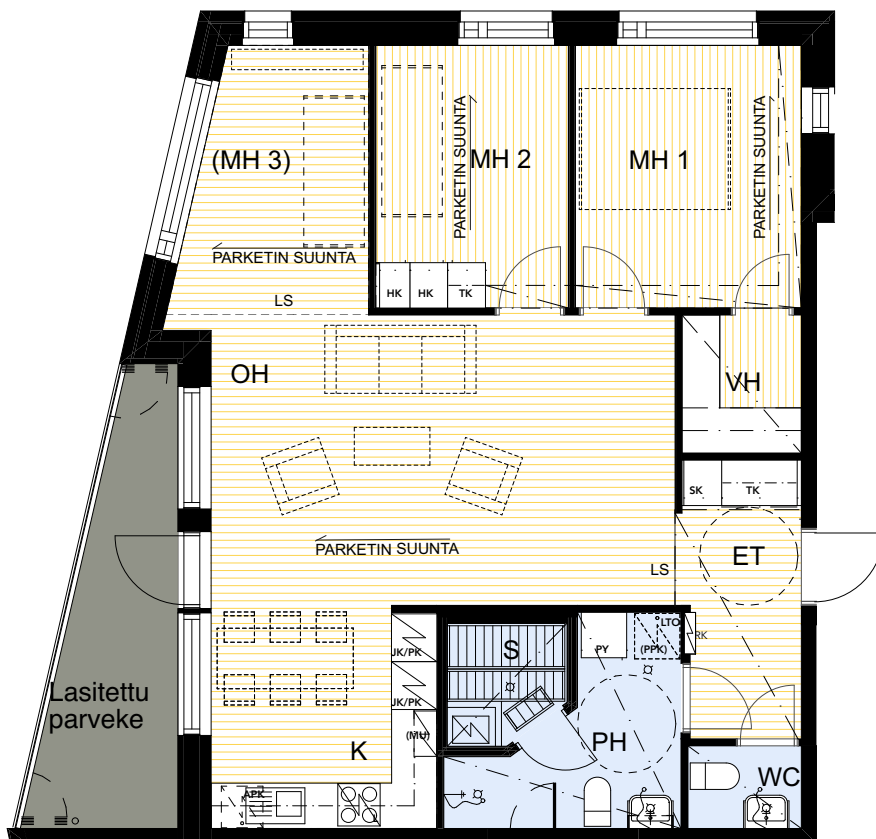

ASUNTO OY TAMPEREEN VUOREKSEN HELMI
Takamaanrinne 24, 33870 Tampere

3-4H + K + S 81,5 m²

4. krs A 20

- APK Astianpesukone
- JK/PK Jää/pakastinkaappi
- (MU) Mikroaaltouuni (tilavaraus)
- (PPK) Tilavaraus pyykinpesukoneelle ja kuivausrummulle
- PY Pyykkikaappi
- SK Siivouskaappi
- TK Tankokaappi
- HK Hyllykaappi
- RK Ryhmäkeskus (Sähkökaappi)
- LTO Lämmöntalteenottokone
- LS Liikuntasäily