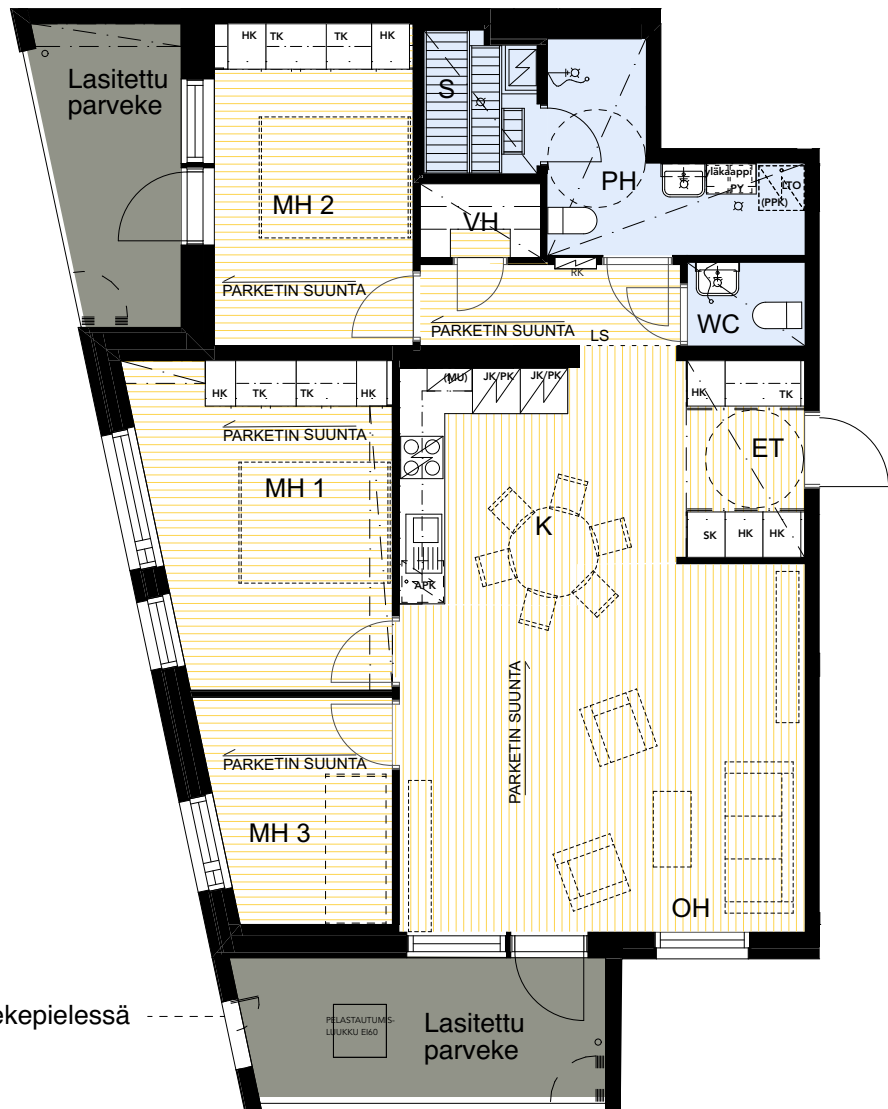

ASUNTO OY TAMPEREEN VUOREKSEN HELMI
 Takamaanrinne 24, 33870 Tampere

4H + K 90,5 m²
5. krs A 28

Lasitettu aukko parvekepielessä

- APK Astianpesukone
- JK/PK Jää/pakastinkaappi
- (MU) Mikroaaltouuni (tilavaraus)
- (PPK) Tilavaraus pyykinpesukoneelle ja kuivausrummulle
- PY Pyykkikaappi
- SK Siivouskaappi
- TK Tankokaappi
- HK Hyllykaappi
- RK Ryhmäkeskus (Sähkökaappi)
- LTO Lämmöntalteenottokone
- LS Liikuntasama