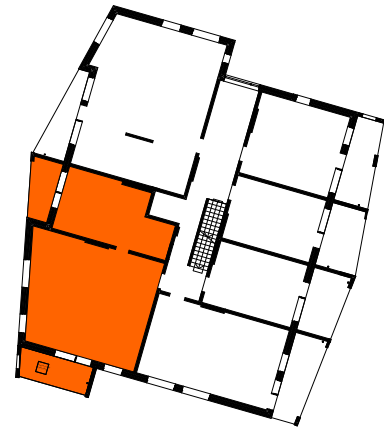

ASUNTO OY TAMPEREEN VUOREKSEN HELMI
 Takamaanrinne 24, 33870 Tampere

4H + K 90,5 m²
5. krs A 28

Lasitettu aukko parvekepielessä

- APK Astianpesukone
- JK/PK Jää/pakastinkaappi
- (MU) Mikroaaltouuni (tilavaraus)
- (PPK) Tilavaraus pyykinpesukoneelle ja kuivausrummulle
- PY Pyykkikaappi
- SK Siivouskaappi
- TK Tankokaappi
- HK Hyllykaappi
- RK Ryhmäkeskus (Sähkökaappi)
- LTO Lämmöntalteenottokone
- LS Liikuntasama